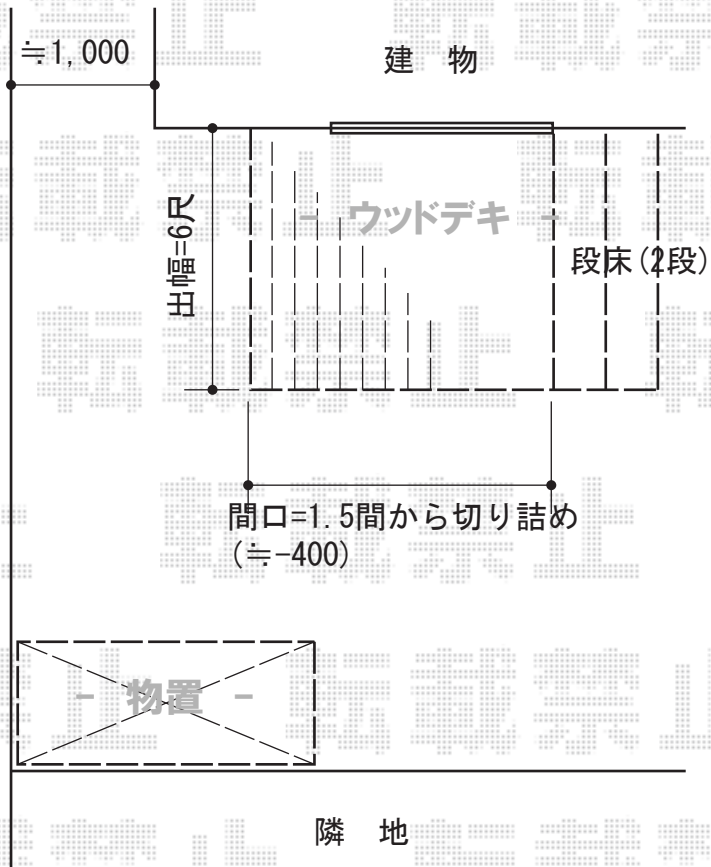

リウッドデッキ200 単体

YKK AP リウッドデッキ200 単体
間口=2,251mm
出幅=6尺(1,820mm)
色: レッドブラウン
床板: 縦貼り
束柱: Hタイプ(600~700mm) (カームブラック)

YKK AP 【外観右】段床セット 2段仕様
デッキ出幅=6尺用 出幅=400mm×2段
色: レッドブラウン

ヨド物置 ESD-2109AGL エスモ 一般型
間口=2,100mm
奥行=900mm
高さ=1,959mm
色: WB(ウッディブラウン)
屋根タイプ: 標準型
耐荷重タイプ: 一般型

現場状況や作図制限により概略図の内容と多少の違いが生じることがございます。
施工時は、現場優先とさせて頂きたく思いますので、お立会い頂き、
最終のご指示のほど、何卒、宜しくお願い致します。