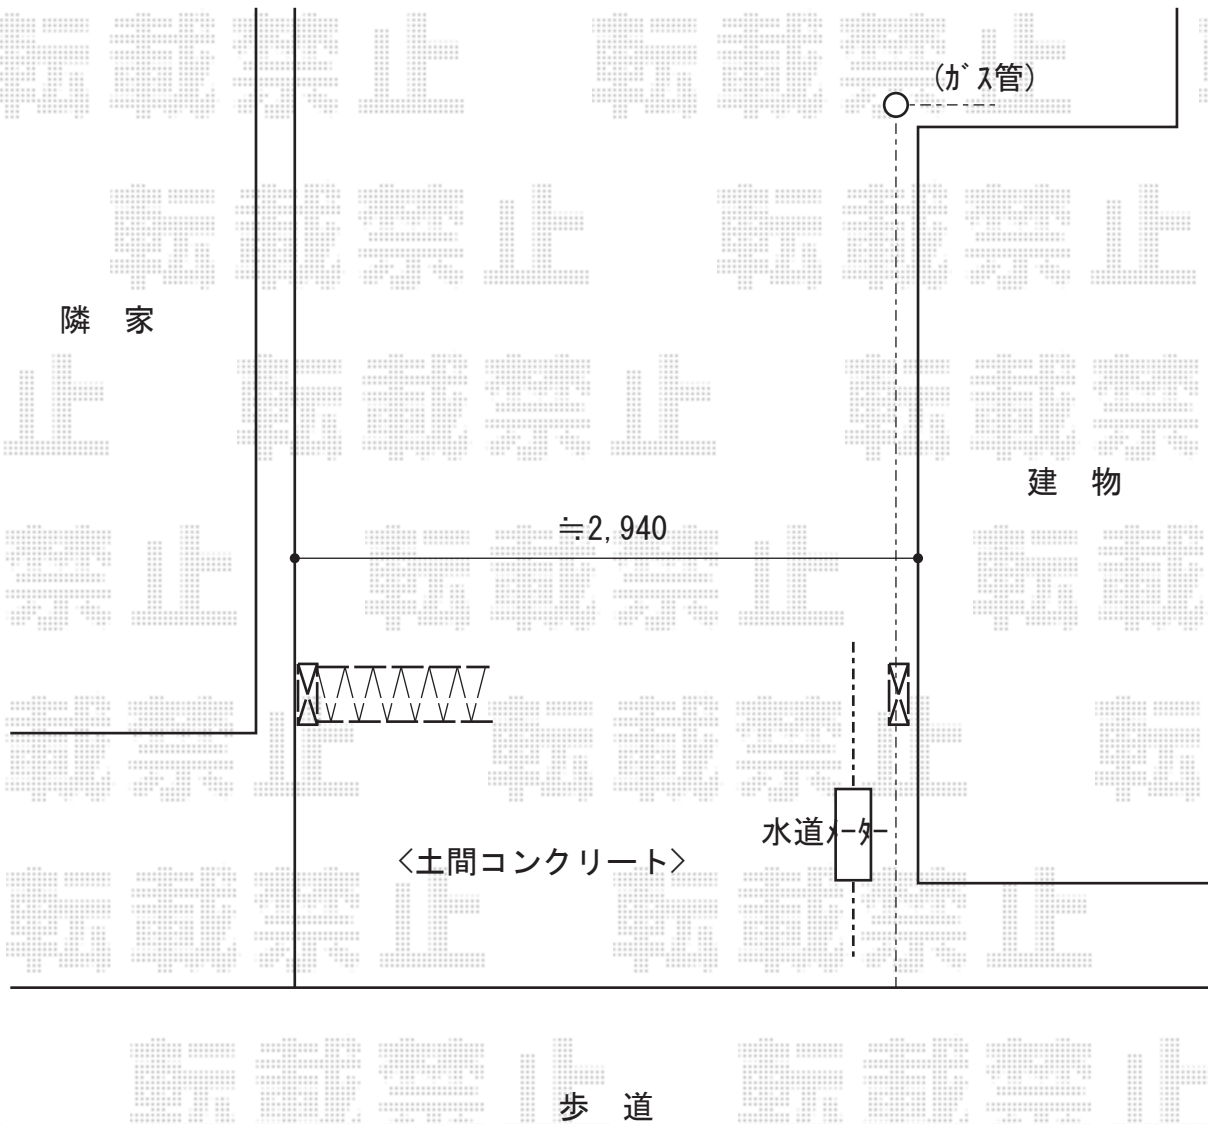

レイオス3型 (ペットガード) ノンレール 片開き

YKK AP レイオス3型 (ペットガード) ノンレール 片開き
開口幅=2,907mm
全幅=3,007mm
たたみ幅=641mm
高さ=柱:1,370 扉:1,350 (mm)
色: プラチナステン
キャスター数: 2箇所
落棒数: 2本

現場状況や作図制限により概略図の内容と多少の違いが生じることがございます。
施工時は、現場優先とさせて頂きたく思いますので、お立会い頂き、
最終のご指示のほど、何卒、宜しくお願い致します。