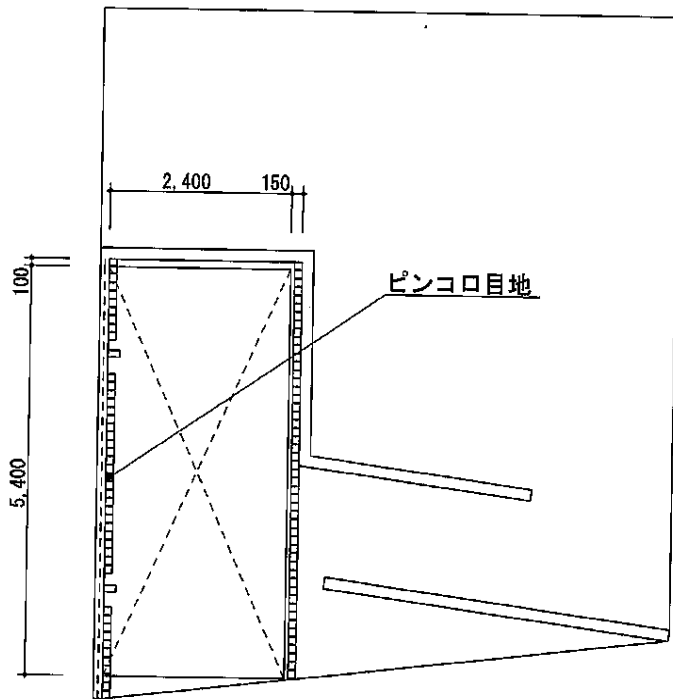

レイナポート 積雪～20cm対応

YKK AP レイナポート 積雪～20cm対応

幅=2,400mm

奥行=5,400mm

色：プラチナステン

屋根材：熱線遮断ポリカーボネート(トーマイマツト)

柱仕様：ハイルーフ柱仕様(有効高 約2,355mm)

現場状況や作図制限により概略図の内容と多少の違いが生じることがございます。
施工時は、現場優先とさせて頂きたく思いますので、お立会い頂き、
最終のご指示のほど、何卒、宜しくお願い致します。