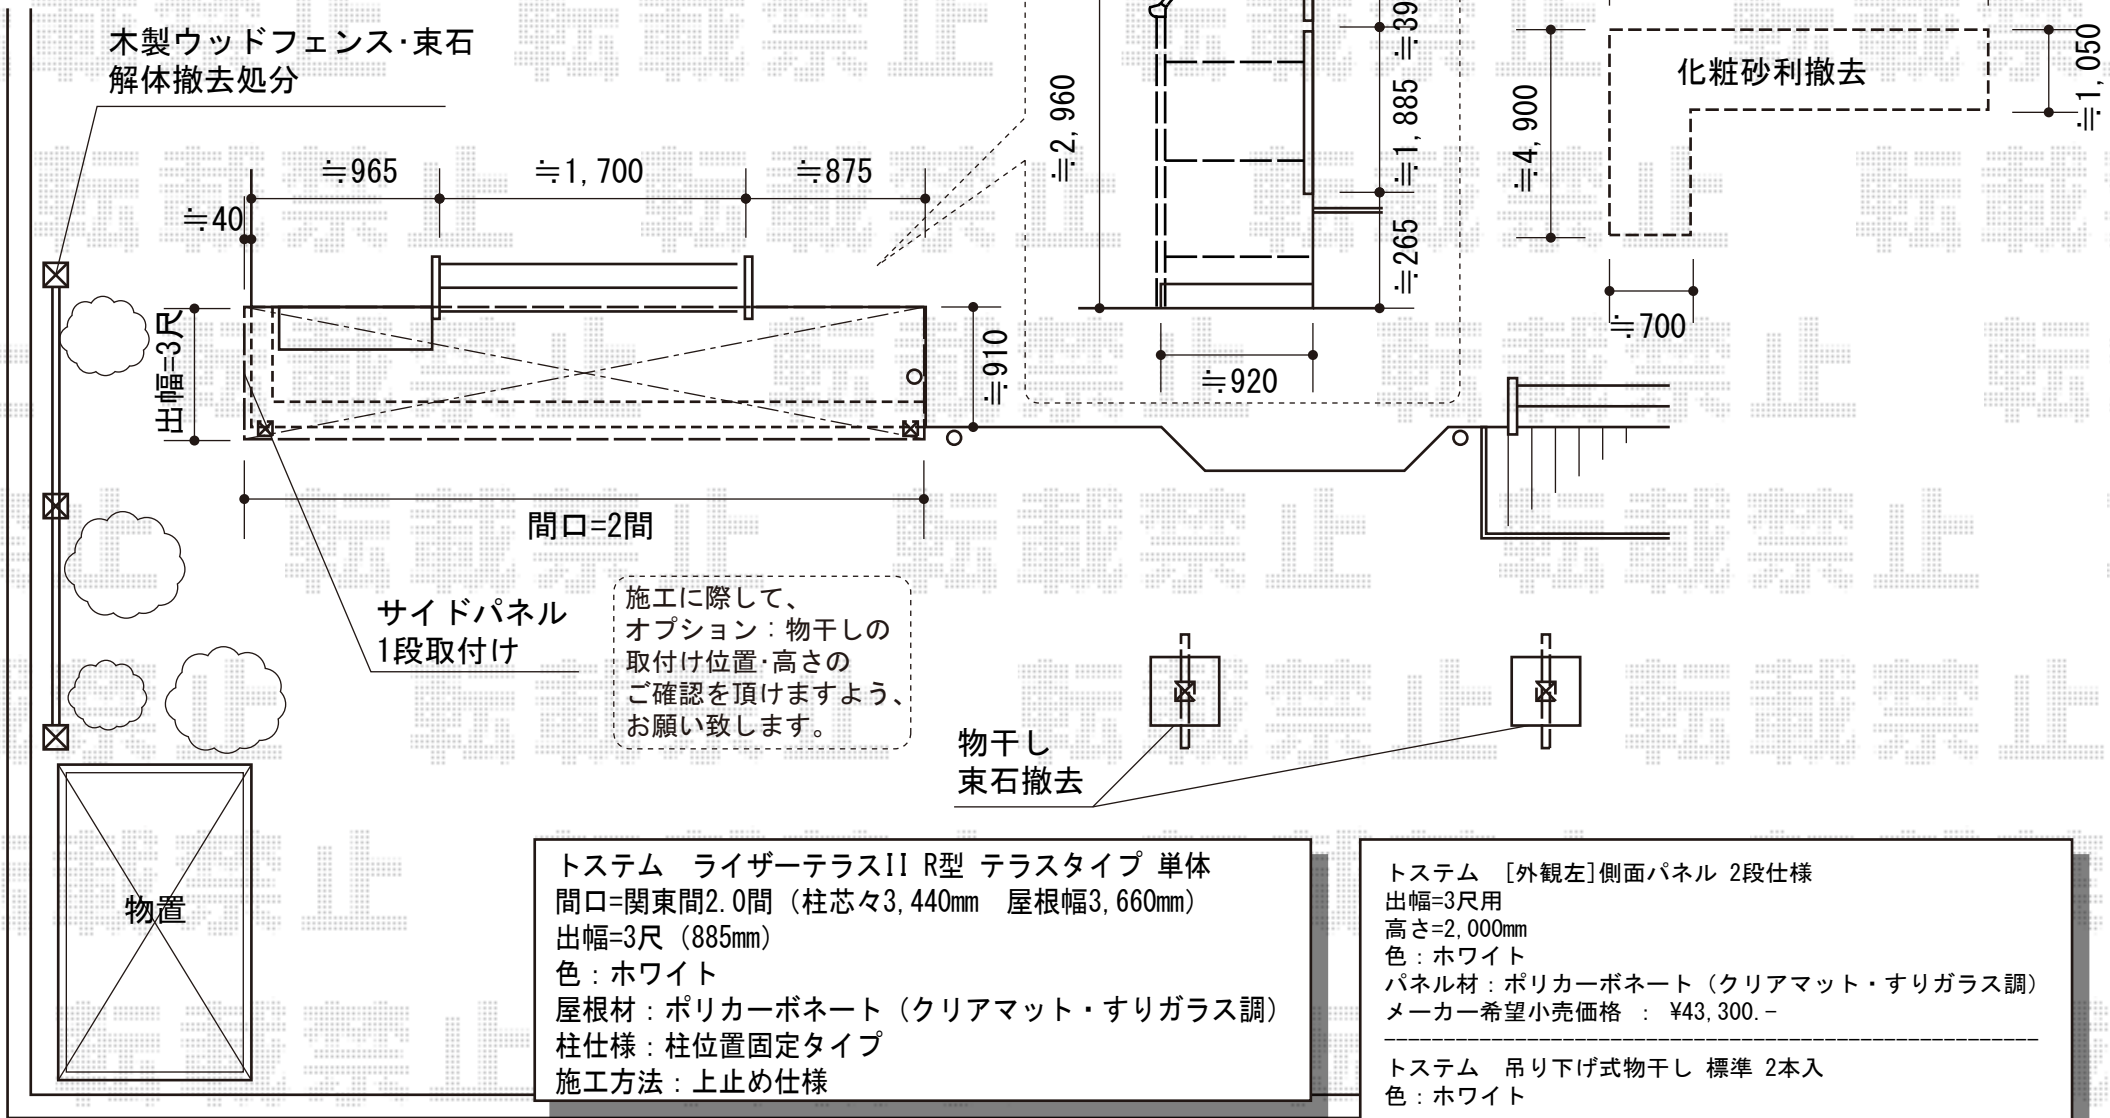

ライザーテラスII R型 テラスタイプ 単体

隣地

現場状況や作図制限により概略図の内容と多少の違いが生じることがございます。
施工時は、現場優先とさせて頂きたく思いますので、お立会い頂き、
最終のご指示のほど、何卒、宜しくお願い致します。

全ての著作権は、エクスショップに帰属します。当社とのお取引目的外の使用・複製・転載禁止となっております。

EX-SHOP
HTTP://WWW.EX-SHOP.NET