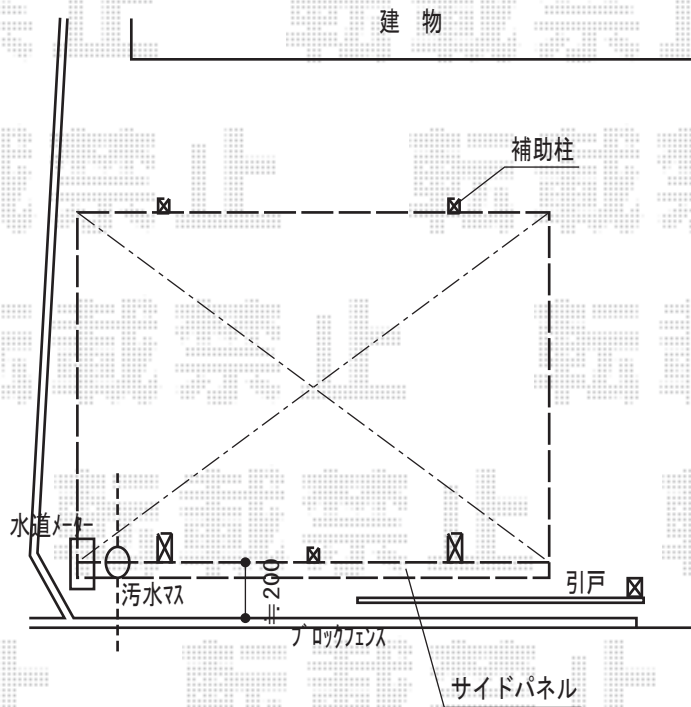

プレシオスポート 積雪～20cm対応

Value Select プレシオスポート 積雪～20cm対応

幅=2,700mm

奥行=5,052mm

色：チャコールブラック

屋根材：ポリカーボネート（スカイブルー）

柱仕様：ハイルーフ柱仕様（有効高 約2,250mm）

Value Select サイドパネル 51-17H

色：チャコールブラック

パネル材：熱線遮断ポリカーボネート
（スカイブルーマット調）

柱仕様：ハイルーフ柱仕様（有効高 約2,250mm）

Value Select 着脱式補助柱 2本

色：チャコールブラック

現場状況や作図制限により概略図の内容と多少の違いが生じることがございます。
施工時は、現場優先とさせて頂きたく思いますので、お立会い頂き、
最終のご指示のほど、何卒、宜しくお願い致します。

EX-SHOP
HTTP://WWW.EX-SHOP.NET