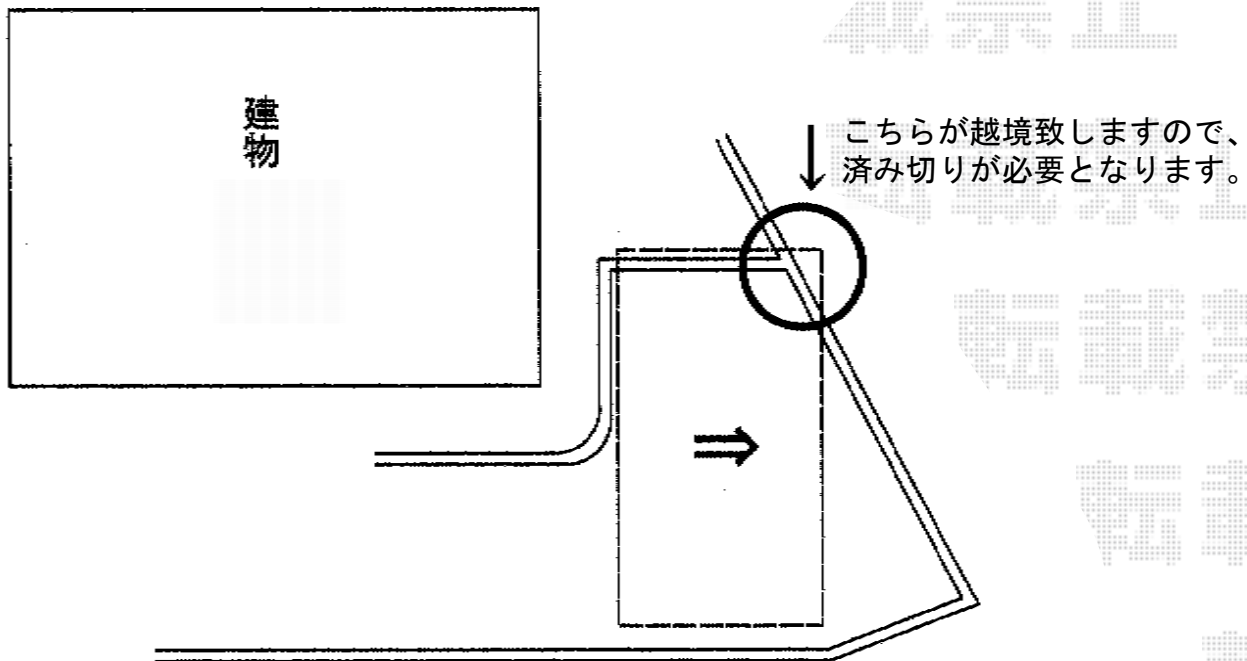

エフルージュ 積雪～20cm対応

※当初の設置位置では
お車の入出庫時にご不便が生じますので
若干右にずらし、設置致します。

YKK AP エフルージュ 積雪～20cm対応
幅=2,725mm
奥行=5,052mm
色：プラチナステン
屋根材：ポリカーボネート（アースブルー）
柱仕様：ハイルーフ柱仕様（有効高 約2,350mm）
追加部材：変形敷地対応部材（¥35,000）

現場状況や作図制限により概略図の内容と多少の違いが生じることがございます。
施工時は、現場優先とさせて頂きたく思いますので、お立会い頂き、
最終のご指示のほど、何卒、宜しくお願い致します。