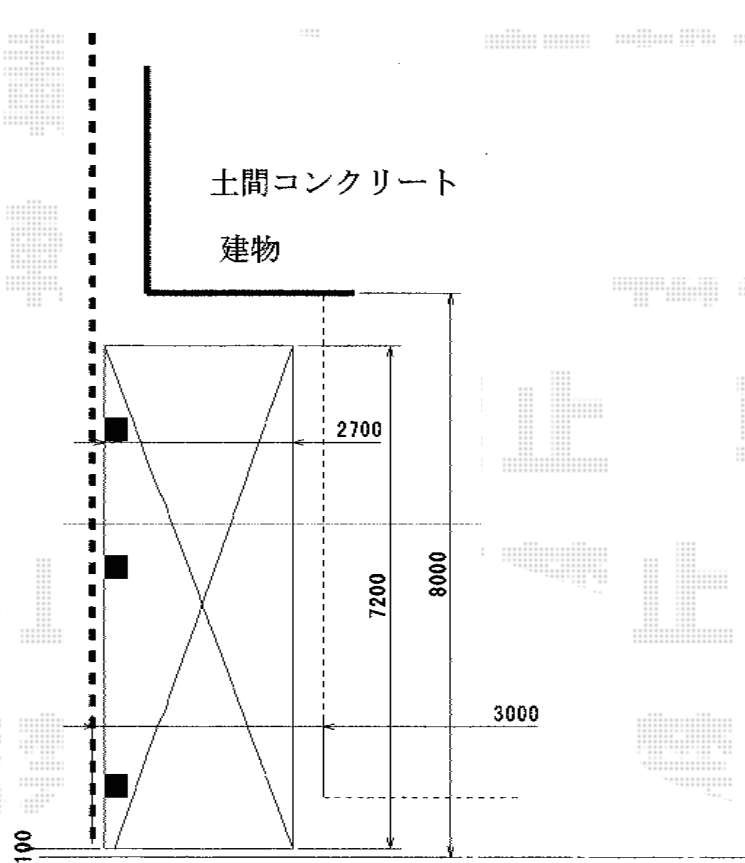

レイナポート 延長 積雪～20cm対応

YKK AP レイナポート 延長 積雪～20cm対応
幅=2,700mm
奥行=7,200mm
色：プラチナステン
屋根材：熱線遮断ポリカーボネート（アースブルーマット調）
柱仕様：①標準柱仕様（有効高 約2,000mm）
②ハイルーフ柱仕様（有効高 約2,350mm）

現場状況や作図制限により概略図の内容と多少の違いが生じることがございます。
施工時は、現場優先とさせて頂きたく思いますので、お立会い頂き、
最終のご指示のほど、何卒、宜しくお願い致します。