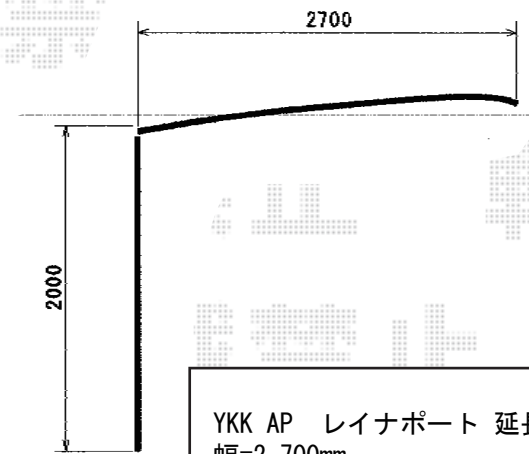

レイナポート 延長 積雪～20cm対応

YKK AP レイナポート 延長 積雪～20cm対応
幅=2,700mm
奥行=7,200mm
色：プラチナステン
屋根材：熱線遮断ポリカーボネート（アースブルーマット調）
柱仕様：①標準柱仕様（有効高 約2,000mm）
②ハイルーフ柱仕様（有効高 約2,350mm）

現場状況や作図制限により概略図の内容と多少の違いが生じることがございます。
施工時は、現場優先とさせて頂きたく思いますので、お立会い頂き、
最終のご指示のほど、何卒、宜しくお願い致します。