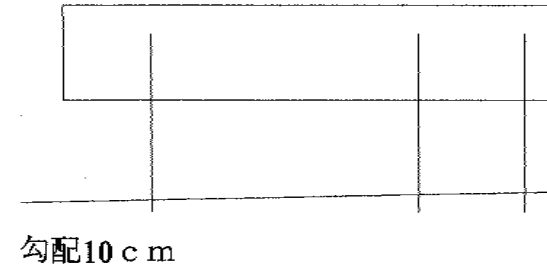

レイナポート 延長 積雪～20cm対応

YKK AP レイナポート 延長 積雪～20cm対応
幅=2,700mm
奥行=7,200mm
色：プラチナステン
屋根材：熱線遮断ポリカーボネート（アースブルーマット調）
柱仕様：①標準柱仕様（有効高 約2,000mm）
②ハイルーフ柱仕様（有効高 約2,350mm）

現場状況や作図制限により概略図の内容と多少の違いが生じることがございます。
施工時は、現場優先とさせて頂きたく思いますので、お立会い頂き、
最終のご指示のほど、何卒、宜しくお願い致します。