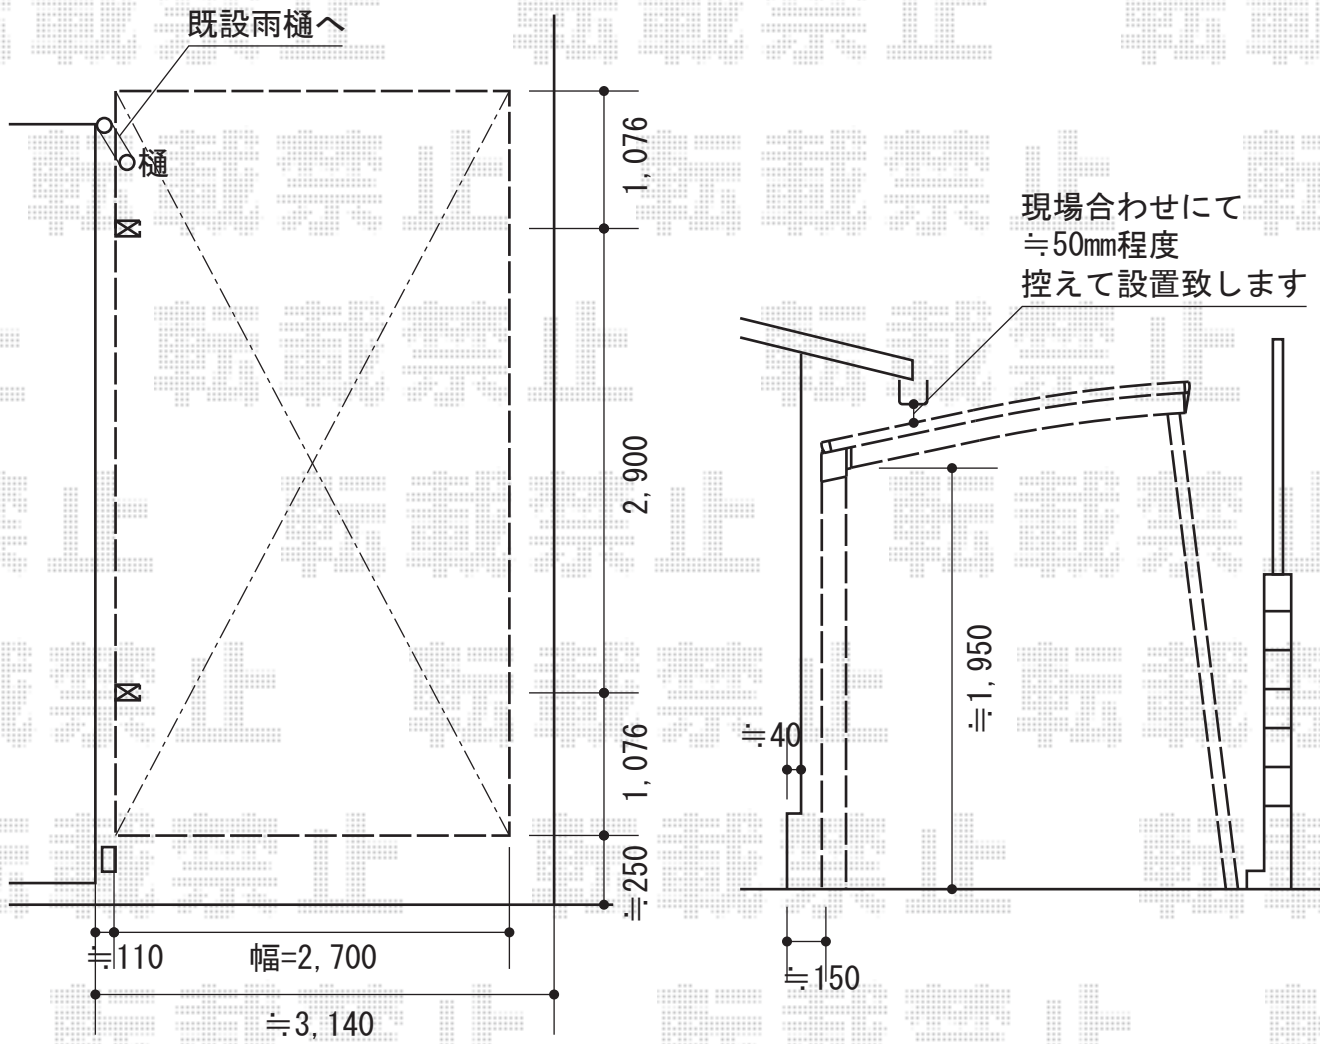

レイナポート 積雪～20cm対応

YKK AP レイナポート 積雪～20cm対応

幅=2,700mm

奥行=5,052mm

色：プラチナステン

屋根材：熱線遮断ポリカーボネート（アースブルーマット調）

柱仕様：標準柱仕様（有効高 約2,000mm）

YKK AP レイナポート用着脱式補助柱 2本入り

数量：1セット

色：プラチナステン

現場状況や作図制限により概略図の内容と多少の違いが生じることがございます。
施工時は、現場優先とさせて頂きたく思いますので、お立会い頂き、
最終のご指示のほど、何卒、宜しくお願い致します。

EX-SHOP
HTTP://WWW.EX-SHOP.NET

担当：進藤

全ての著作権は、エクスショップに帰属します。当社とのお取引目的外の使用・複製・転載禁止となっております。