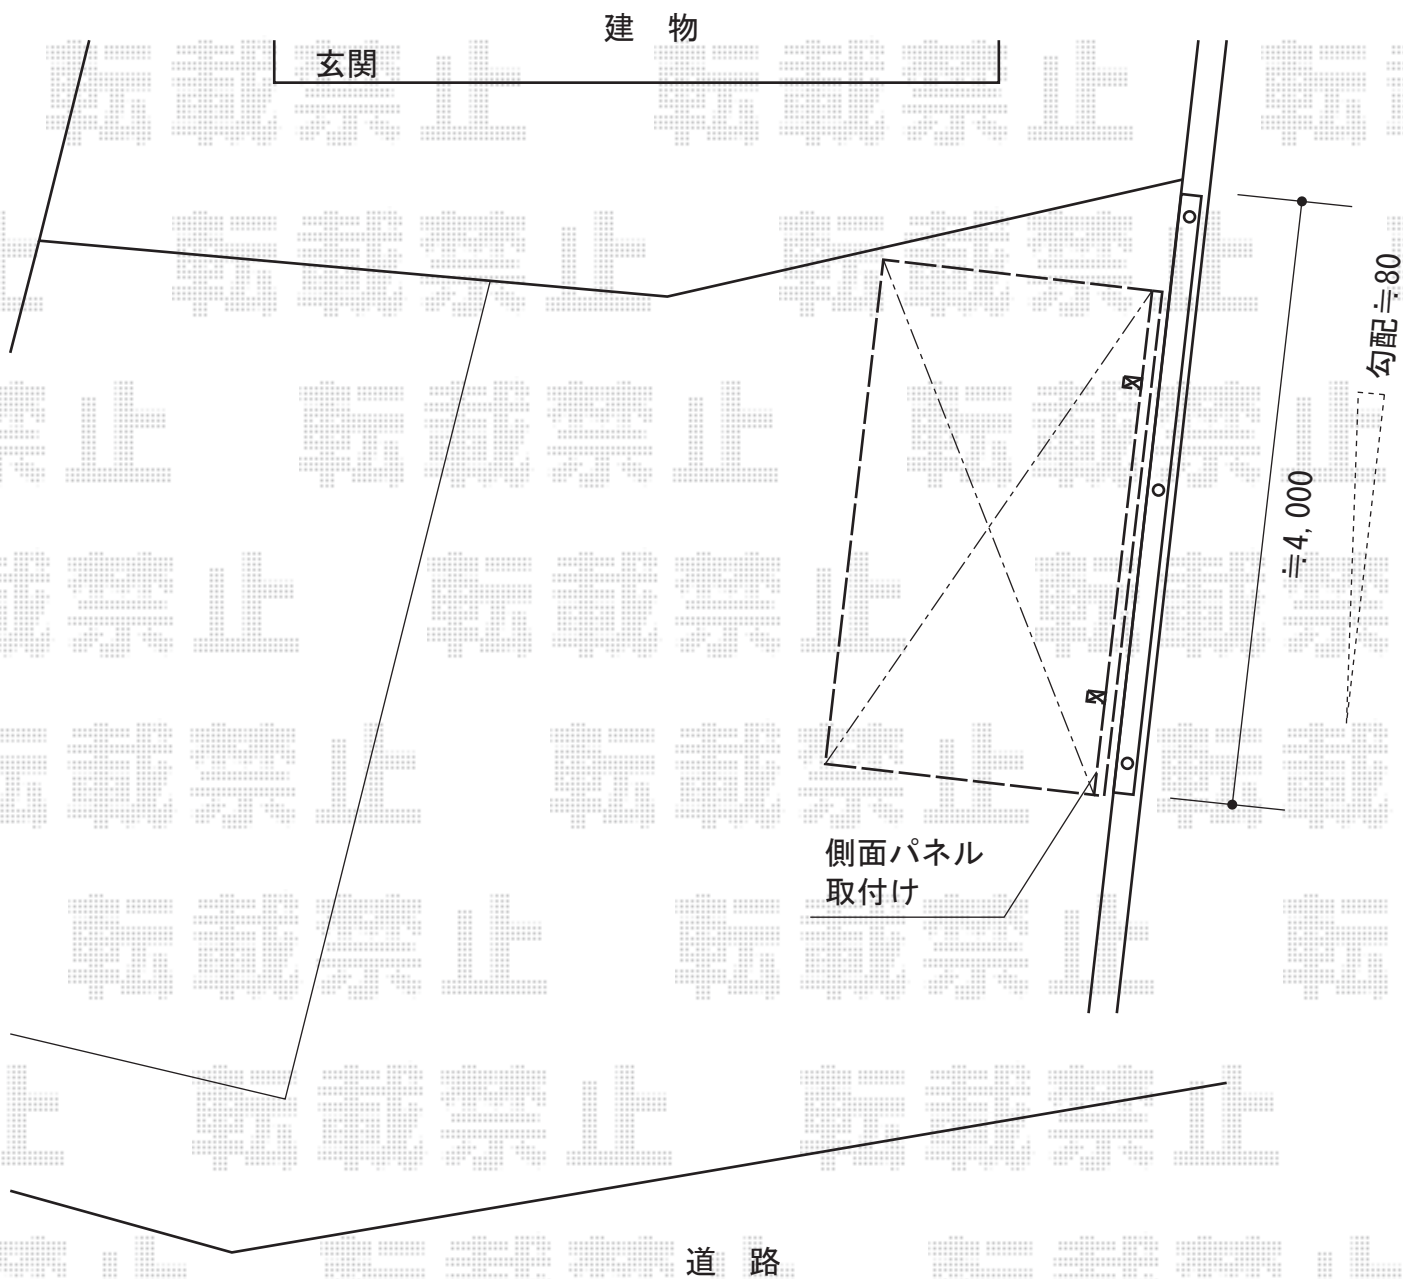

レイナポート ミニ 積雪~20cm対応

YKK AP レイナポート ミニ 積雪~20cm対応

幅=2,100mm

奥行=2,904mm

色：ホワイト

屋根材：ポリカーボネート（トーマイマツト/すりガラス調）

柱仕様：標準柱仕様（有効高 約2,000mm）

YKK AP レイナポート ミニ サイドパネル

奥行サイズ：長さ29用

高さ=1,673mm

色：ホワイト

パネル材：ポリカーボネート（トーマイマツト）

現場状況や作図制限により概略図の内容と多少の違いが生じることがございます。
施工時は、現場優先とさせて頂きたく思いますので、お立会い頂き、
最終のご指示のほど、何卒、宜しくお願い致します。

EX-SHOP
HTTP://WWW.EX-SHOP.NET

担当：本田