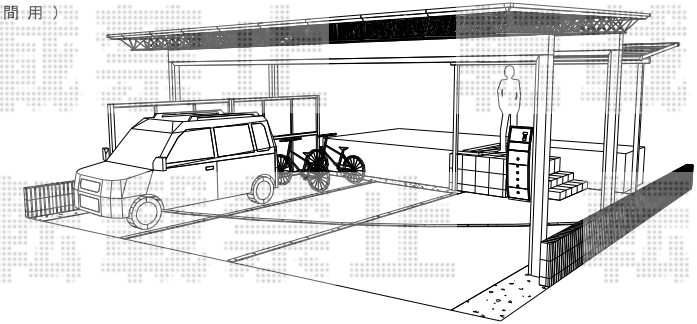

メニーウェル F1MA型 テラスタイプ 単体 積雪~20cm対応

現場状況や作図制限により概略図の内容と多少の違いが生じることがございます。
 施工時は、現場優先とさせて頂きたく思いますので、お立会い頂き、
 最終のご指示のほど、何卒、宜しくお願い致します。

全ての著作権は、エクスショップに帰属します。当社とのお取引目的外の使用・複製・転載禁止となっております。

EX-SHOP
 HTTP://WWW.EX-SHOP.NET

担当：伏見