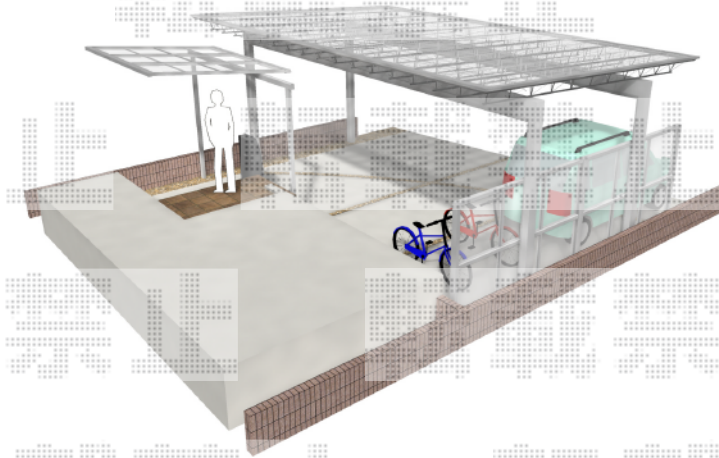

メニーウェル F1MA型 テラスタイプ 単体 積雪~20cm対応

現場状況や作図制限により概略図の内容と多少の違いが生じることがございます。
 施工時は、現場優先とさせて頂きたく思いますので、お立会い頂き、
 最終のご指示のほど、何卒、宜しくお願い致します。

全ての著作権は、エクスショップに帰属します。当社とのお取引目的外の使用・複製・転載禁止となっております。

EX-SHOP
 HTTP://WWW.EX-SHOP.NET

担当：伏見