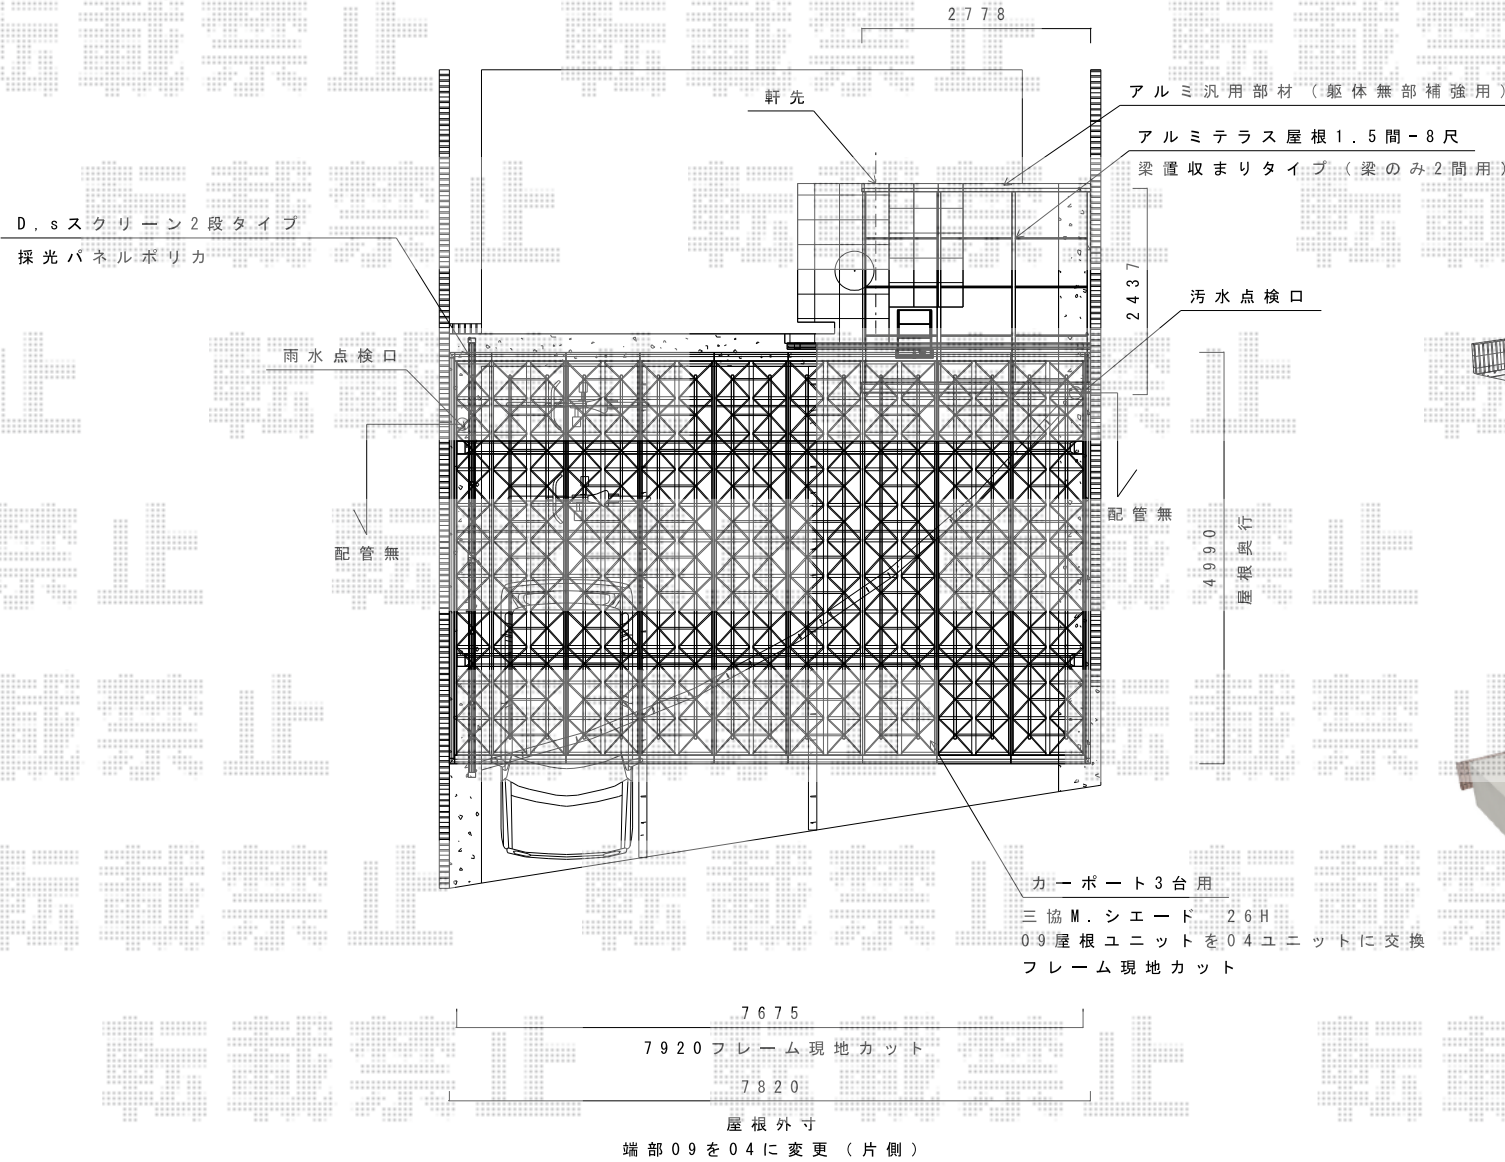

メニーウェル F1MA型 テラスタイプ 単体 積雪~20cm対応

現場状況や作図制限により概略図の内容と多少の違いが生じることがございます。
 施工時は、現場優先とさせて頂きたく思いますので、お立会い頂き、
 最終のご指示のほど、何卒、宜しくお願い致します。

全ての著作権は、エクスショップに帰属します。当社とのお取引目的外の使用・複製・転載禁止となっております。

EX-SHOP
 HTTP://WWW.EX-SHOP.NET

担当：伏見