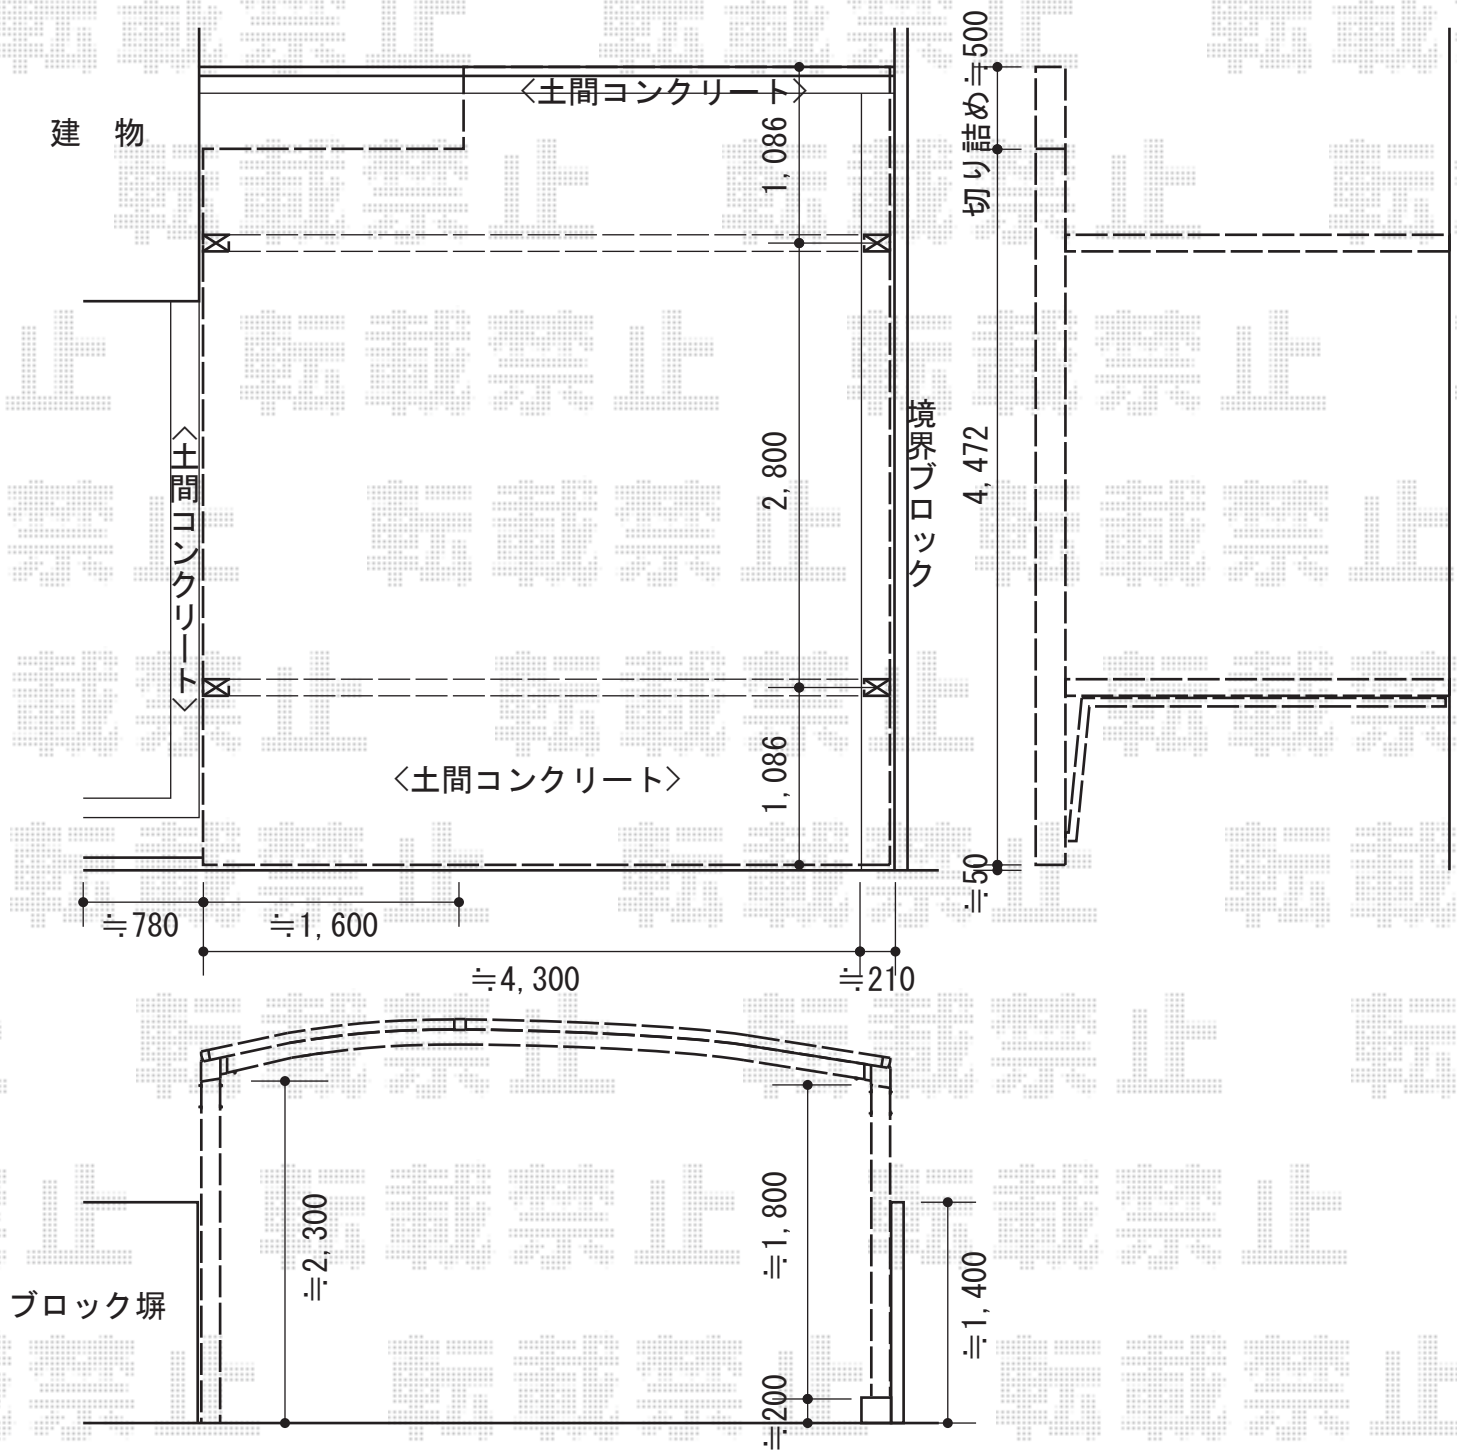

フィンポートII R 積雪～20cm対応

新日軽 ファインポートII R 積雪～20cm対応
 幅=2,381mm
 奥行=4,972mm
 色：ブロンズつや消し
 屋根材：ポリカーボネート（ブルースモーク）
 柱仕様：長柱仕様（有効高 約2,350mm）
 追加部材：合掌部材

現場状況や作図制限により概略図の内容と多少の違いが生じることがございます。
 施工時は、現場優先とさせて頂きたく思いますので、お立会い頂き、
 最終のご指示のほど、何卒、宜しくお願い致します。