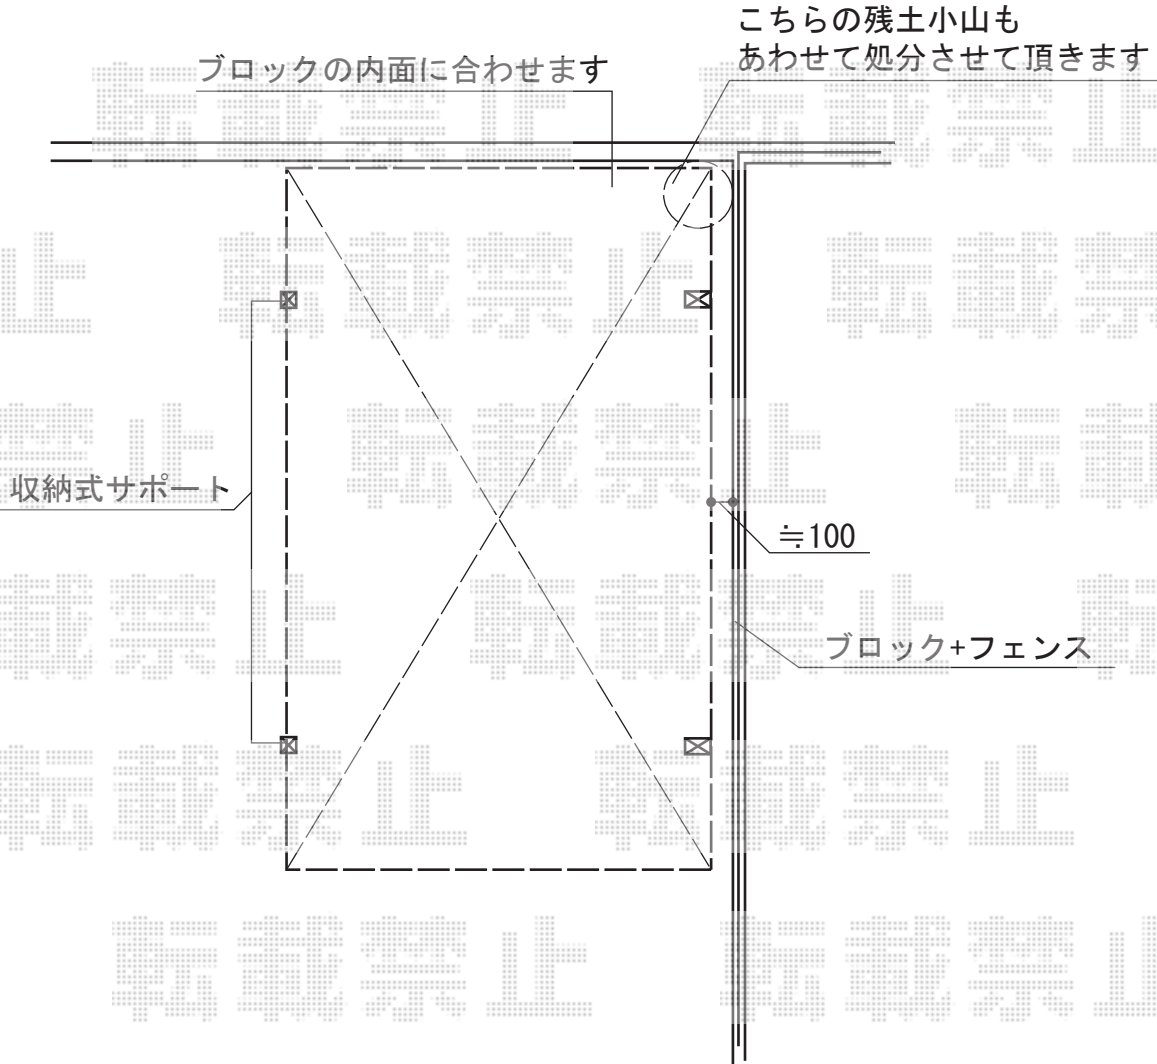

カーブポートシグマIII 積雪～30cm対応

トステム カーブポートシグマIII 積雪～30cm対応
幅=3,000mm
奥行=4,980mm
色：ブラック
屋根材：ポリカーボネート（ブルースモーク）
柱仕様：ロング柱23仕様（有効高 約2,300mm）

トステム 収納式サポート 1本入
色：ブラック
数量：2セット

現場状況や作図制限により概略図の内容と多少の違いが生じることがございます。
施工時は、現場優先とさせていただきますので、お立会い頂き、
最終のご指示のほど、何卒、宜しくお願い致します。