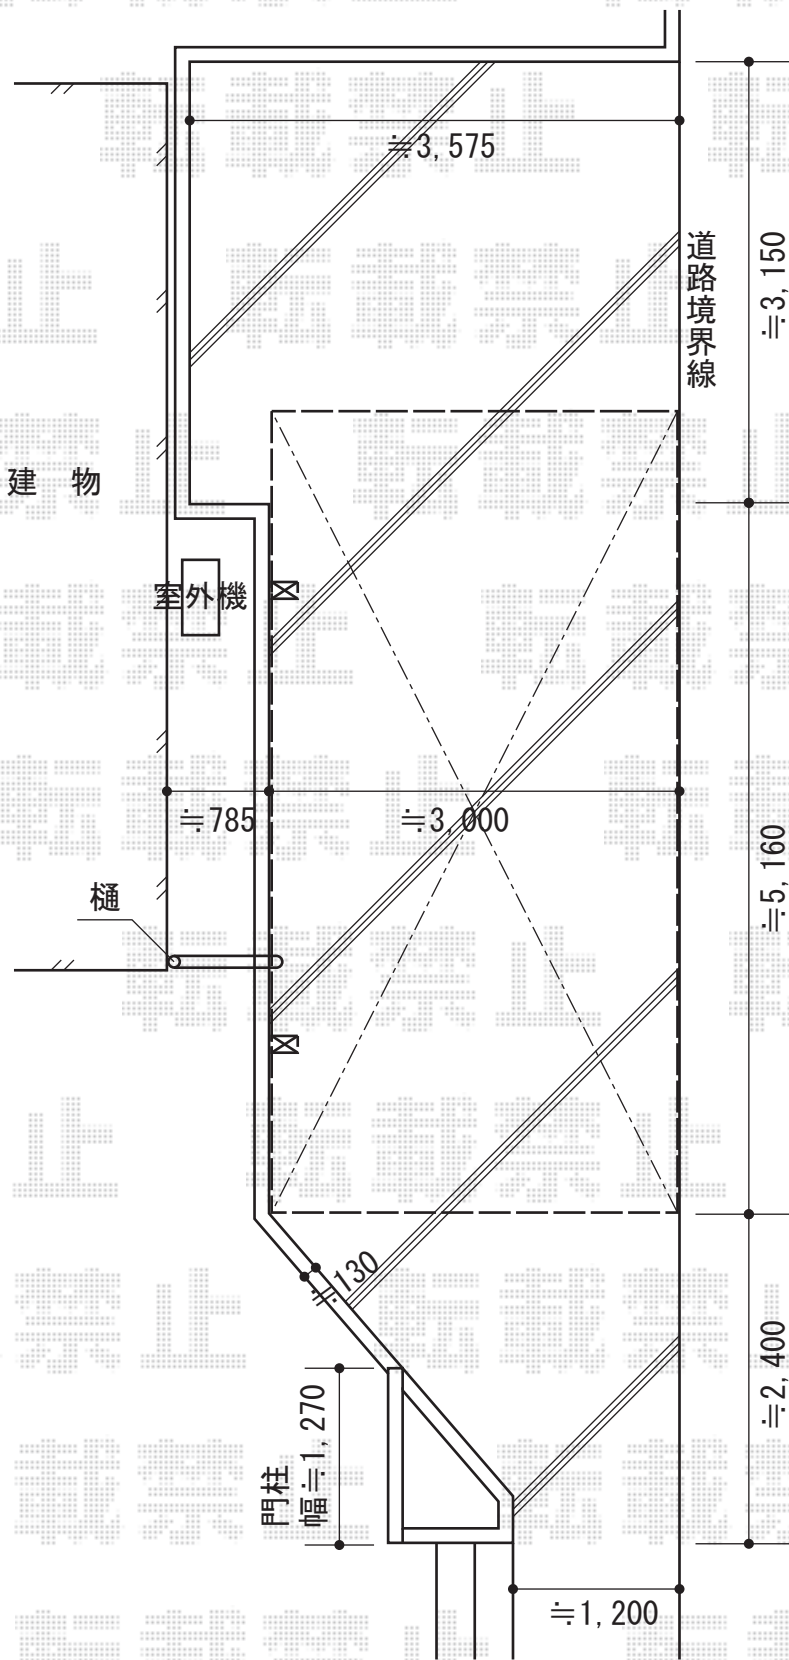

レイナポート 積雪～20cm対応

YKK AP レイナポート 積雪～20cm対応  
 幅=3,000mm  
 奥行=5,768mm  
 色：ホワイト  
 屋根材：ポリカーボネート（トーマイマット/すりガラス調）  
 柱仕様：標準柱仕様（有効高 約2,000mm）

現場状況や作図制限により概略図の内容と多少の違いが生じることがございます。  
 施工時は、現場優先とさせて頂きたく思いますので、お立会い頂き、  
 最終のご指示のほど、何卒、宜しくお願い致します。