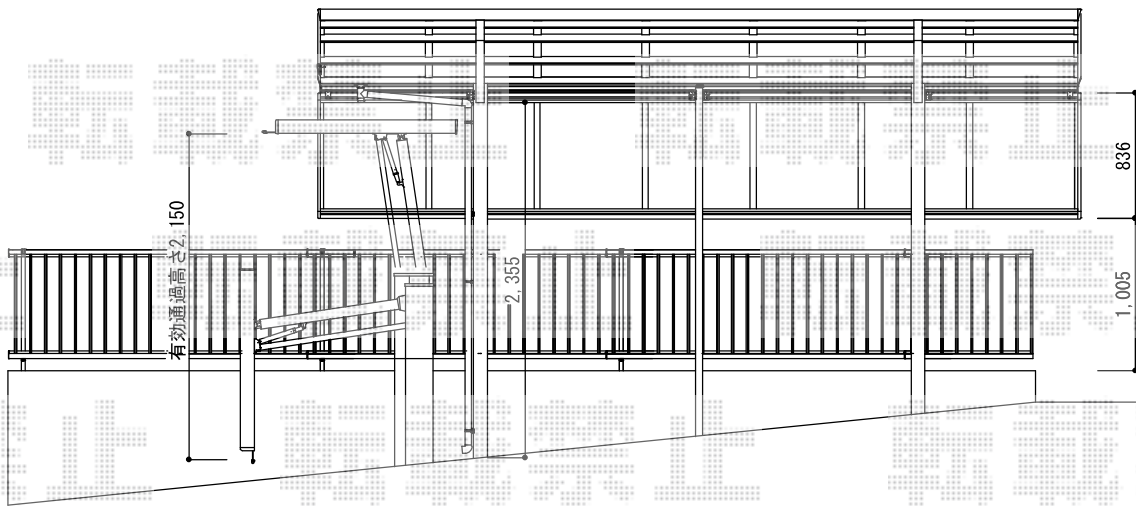

# カーポート・カーゲート

YKK AP レイナツインポート 積雪~20cm対応  
幅=5,392mm  
奥行=5,052mm  
色：プラチナステン  
屋根材：ポリカーボネート（アースブルー）  
柱仕様：ハイルーフ柱仕様（有効高 約2,355mm）

YKK AP <両側>サイドパネル  
奥行サイズ：長さ51m  
高さ=836mm  
色：プラチナステン  
パネル材：ポリカーボネート（アースブルー）  
柱仕様：ハイルーフ用/間柱1本  
数量：2セット

TOEX ワイドオーバードアS3型 電動式  
本体（W×H）=（5,350mm×1,200mm）  
色：シャイングレー+柿渋  
柱仕様：ハイルーフ柱仕様（有効通過高2,150mm）  
駆動：【特注】1モーター外観右側駆動/AC100V結線用柱仕様  
オプション：過電流保護付漏電ブレーカー

現場状況や作図制限により概略図の内容と多少の違いが生じることがございます。  
施工時は、現場優先とさせて頂きたく思いますので、お立会い頂き、  
最終のご指示のほど、何卒、宜しくお願い致します。