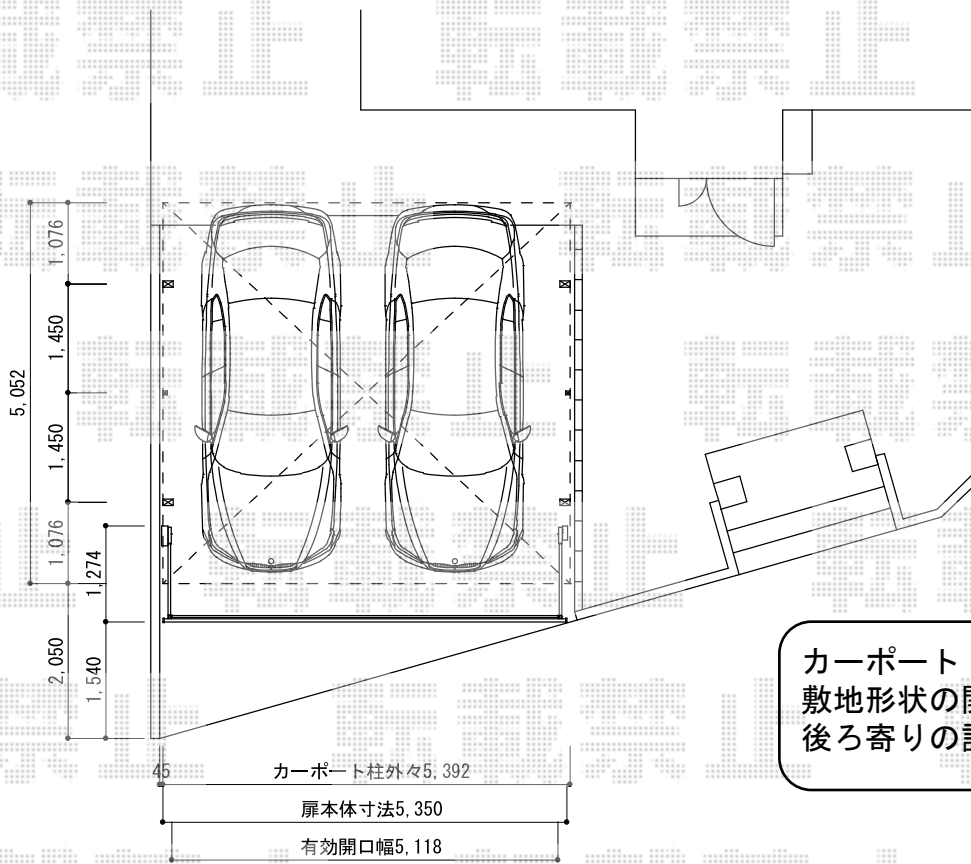

# カーポート・カーゲート

YKK AP レイナツインポート 積雪~20cm対応  
幅=5,392mm  
奥行=5,052mm  
色：プラチナステン  
屋根材：ポリカーボネート（アースブルー）  
柱仕様：ハイルーフ柱仕様（有効高 約2,355mm）

YKK AP <両側>サイドパネル  
奥行サイズ：長さ51m  
高さ=836mm  
色：プラチナステン  
パネル材：ポリカーボネート（アースブルー）  
柱仕様：ハイルーフ用/間柱1本  
数量：2セット

TOEX ワイドオーバードアS3型 電動式  
本体（W×H）=（5,350mm×1,200mm）  
色：シャイングレー+柿渋  
柱仕様：ハイルーフ柱仕様（有効通過高2,150mm）  
駆動：【特注】1モーター外観右側駆動/AC100V結線用柱仕様  
オプション：過電流保護付漏電ブレーカー

現場状況や作図制限により概略図の内容と多少の違いが生じることがございます。  
施工時は、現場優先とさせて頂きたく思いますので、お立会い頂き、  
最終のご指示のほど、何卒、宜しくお願い致します。