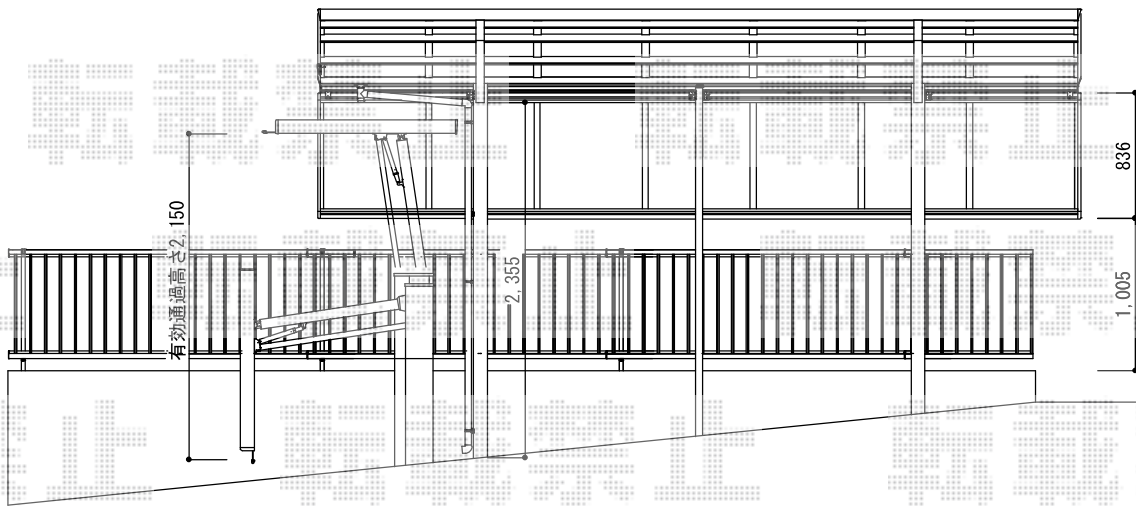

カーポート・カーゲート

YKK AP レイナツインポート 積雪~20cm対応
幅=5,392mm
奥行=5,052mm
色：プラチナステン
屋根材：ポリカーボネート（アースブルー）
柱仕様：ハイルーフ柱仕様（有効高 約2,355mm）

YKK AP <両側>サイドパネル
奥行サイズ：長さ51m
高さ=836mm
色：プラチナステン
パネル材：ポリカーボネート（アースブルー）
柱仕様：ハイルーフ用/間柱1本
数量：2セット

TOEX ワイドオーバードアS3型 電動式
本体（W×H）=（5,350mm×1,200mm）
色：シャイングレー+柿渋
柱仕様：ハイルーフ柱仕様（有効通過高2,150mm）
駆動：【特注】1モーター外観右側駆動/AC100V結線用柱仕様
オプション：過電流保護付漏電ブレーカー

現場状況や作図制限により概略図の内容と多少の違いが生じることがございます。
施工時は、現場優先とさせて頂きたく思いますので、お立会い頂き、
最終のご指示のほど、何卒、宜しくお願い致します。