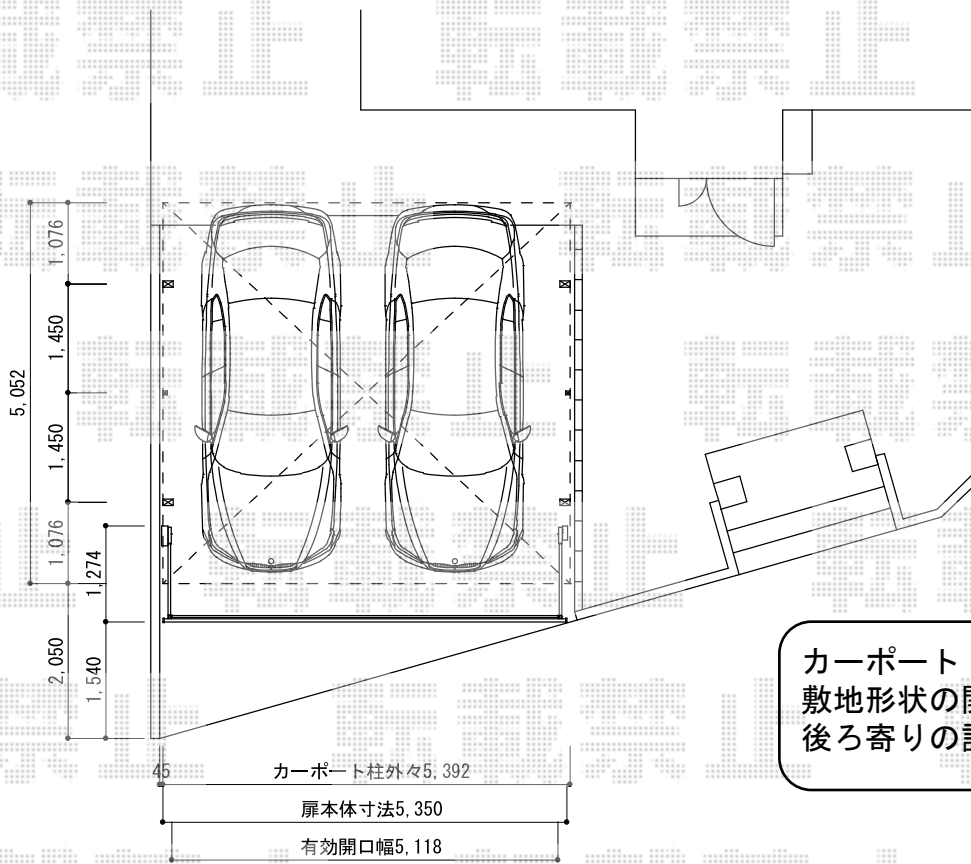

カーポート・カーゲート

YKK AP レイナツインポート 積雪~20cm対応
幅=5,392mm
奥行=5,052mm
色：プラチナステン
屋根材：ポリカーボネート（アースブルー）
柱仕様：ハイルーフ柱仕様（有効高 約2,355mm）

YKK AP <両側>サイドパネル
奥行サイズ：長さ51m
高さ=836mm
色：プラチナステン
パネル材：ポリカーボネート（アースブルー）
柱仕様：ハイルーフ用/間柱1本
数量：2セット

TOEX ワイドオーバードアS3型 電動式
本体（W×H）=（5,350mm×1,200mm）
色：シャイングレー+柿渋
柱仕様：ハイルーフ柱仕様（有効通過高2,150mm）
駆動：【特注】1モーター外観右側駆動/AC100V結線用柱仕様
オプション：過電流保護付漏電ブレーカー

現場状況や作図制限により概略図の内容と多少の違いが生じることがございます。
施工時は、現場優先とさせて頂きたく思いますので、お立会い頂き、
最終のご指示のほど、何卒、宜しくお願い致します。