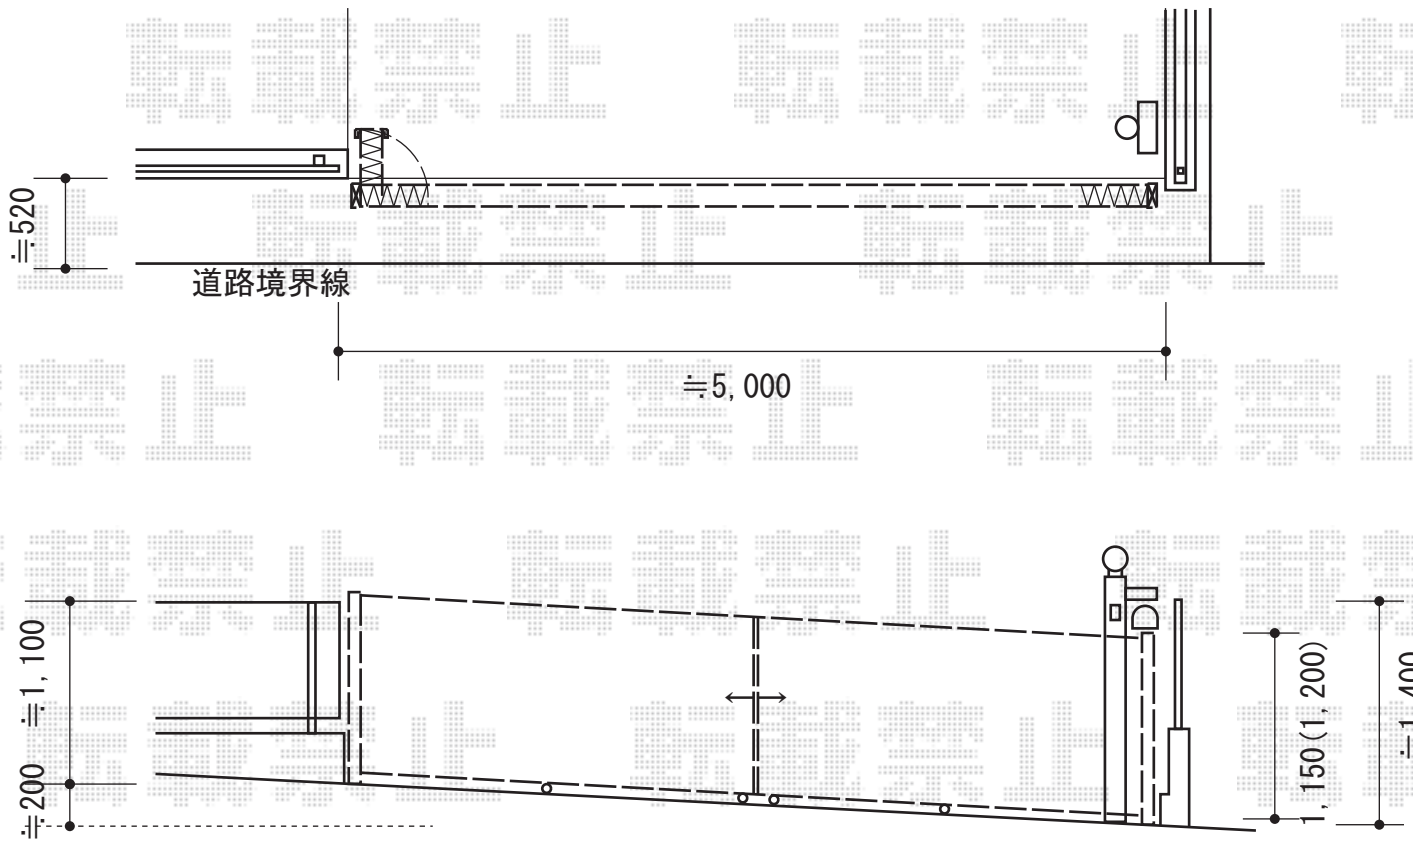

トリップゲート 傾斜地専用型 ノンレール 両開き

Value Select トリップゲート 傾斜地専用型 ノンレール 両開き
開口幅=5,097mm
全幅=5,197mm
たたみ幅=460×2mm
高さ=1,200mm
色：ステンカラー
キャスター数：4箇所
落棒数：2本

現場状況や作図制限により概略図の内容と多少の違いが生じることがございます。
施工時は、現場優先とさせていただきますので、お立会い頂き、
最終のご指示のほど、何卒、宜しくお願い致します。