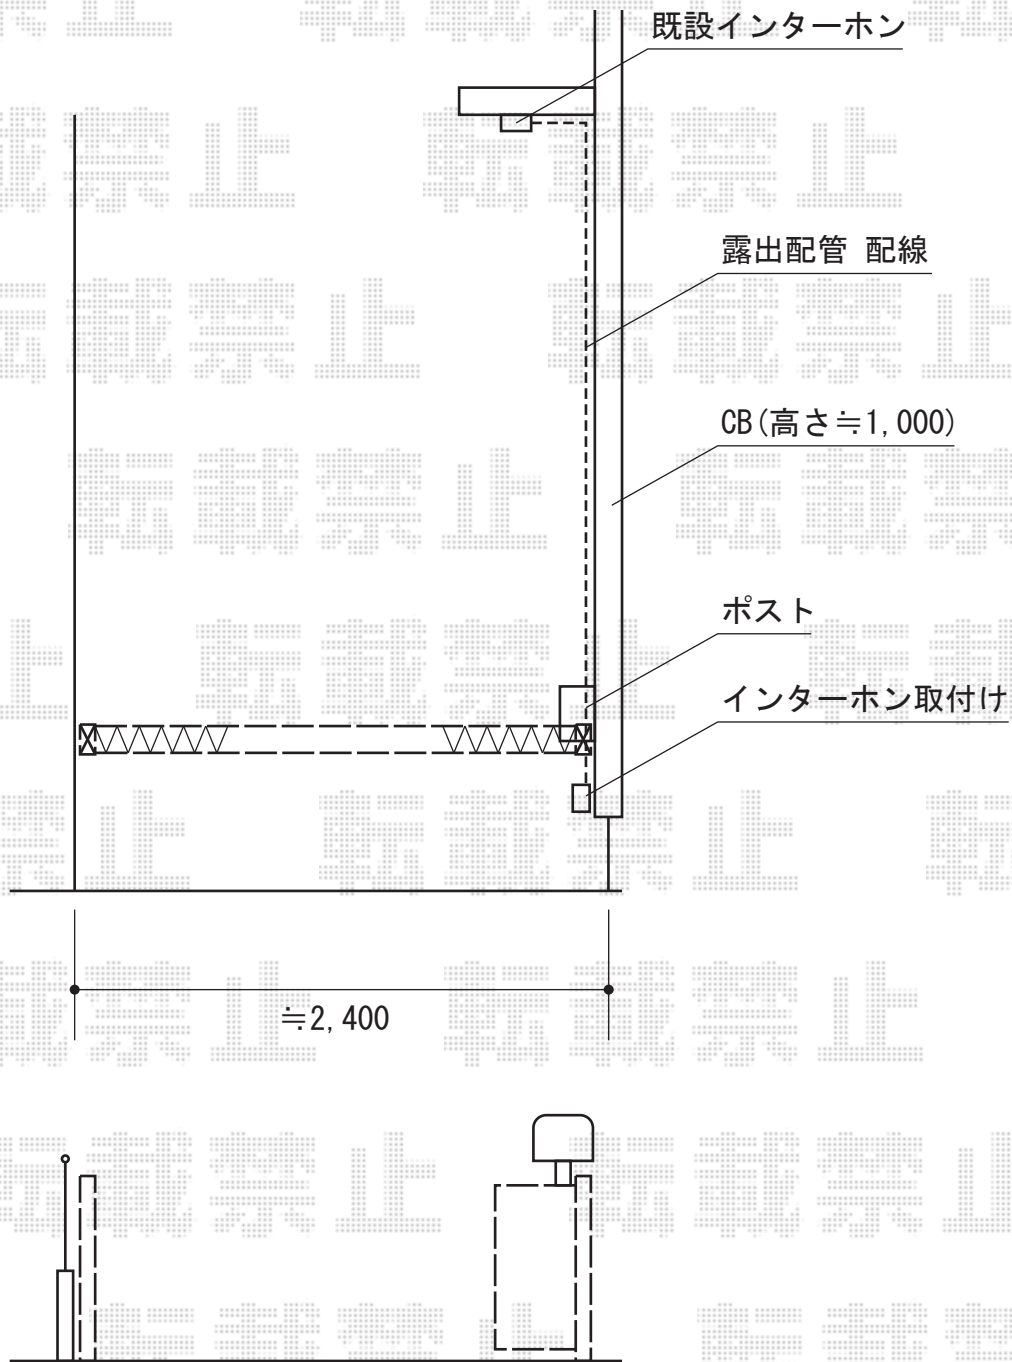

トリップゲート PC型 ノンレール 片開き

TOEX エクスポスト アメリカンタイプ W-1型
取り出し仕様：前入れ後取り出し
色：【未定】
オプション：アルミポールAP-70/ダイヤル錠

Value Select トリップゲート PC型 ノンレール 片開き
開口幅=2,437mm
全幅=2,537mm
たたみ幅=342mm
高さ=1,200mm
色：ダークブロンズ
キャスター数：2箇所
落棒数：2本
吊元柱：外観右側

現場状況や作図制限により概略図の内容と多少の違いが生じることがございます。
施工時は、現場優先とさせて頂きたく思いますので、お立会い頂き、
最終のご指示のほど、何卒、宜しくお願い致します。

EX-SHOP
HTTP://WWW.EX-SHOP.NET

担当：谷