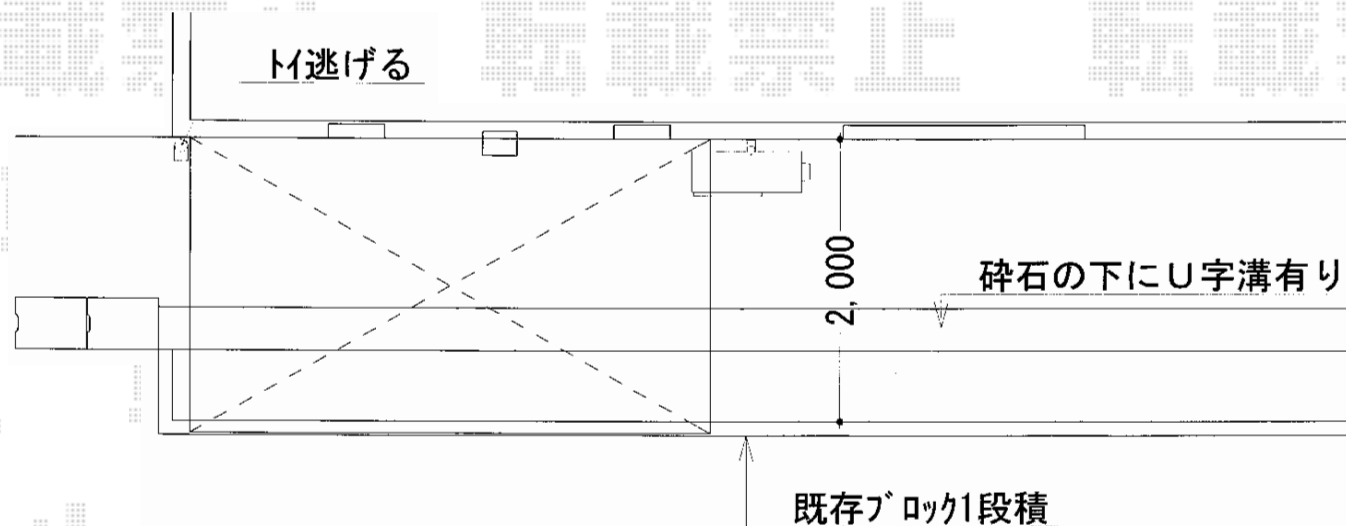

ライザーテラスII R型 テラスタイプ 単体 積雪~20cm対応

トステム ライザーテラスII R型  
 テラスタイプ 単体 積雪~20cm対応  
 間口=関東間2.0間 (柱芯々3,440mm 屋根幅3,660mm)  
 出幅=7尺 (2,085mm)  
 色: シャイングレー  
 屋根材: ポリカーボネート (クリアマット/すりガラス調)  
 柱仕様: 柱位置固定タイプ (柱2本) 施工方法: 上止め仕様

トステム 吊り下げ式物干し 標準 2本入  
 色: シャイングレー

タクボ物置 M-117AT グランプレステージジャスト  
 間口=1,120mm 奥行=750mm  
 高さ=1,900mm 色: カーボンブラウン  
 屋根タイプ: 標準型耐荷重タイプ: 一般型  
 棚タイプ: たて置きタイプ

現場状況や作図制限により概略図の内容と多少の違いが生じることがございます。  
 施工時は、現場優先とさせて頂きたく思いますので、お立会い頂き、  
 最終のご指示のほど、何卒、宜しくお願い致します。