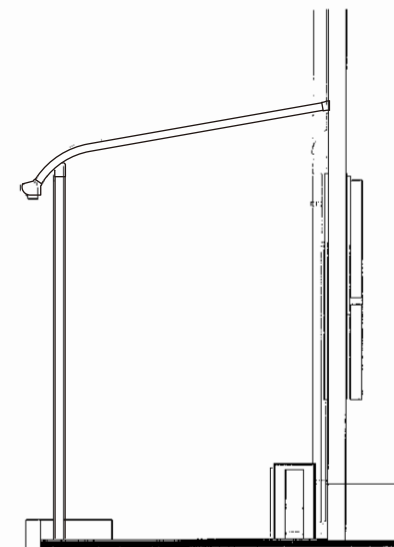

ライザーテラスII R型 テラスタイプ 単体 積雪~20cm対応

トステム ライザーテラスII R型  
 テラスタイプ 単体 積雪~20cm対応  
 間口=関東間2.0間 (柱芯々3,440mm 屋根幅3,660mm)  
 出幅=7尺 (2,085mm)  
 色: シャイングレー  
 屋根材: ポリカーボネート (クリアマット/すりガラス調)  
 柱仕様: 柱位置固定タイプ (柱2本) 施工方法: 上止め仕様

トステム 吊り下げ式物干し 標準 2本入  
 色: シャイングレー

タクボ物置 M-117AT グランプレステージジャスト  
 間口=1,120mm 奥行=750mm  
 高さ=1,900mm 色: カーボンブラウン  
 屋根タイプ: 標準型耐荷重タイプ: 一般型  
 棚タイプ: たて置きタイプ

現場状況や作図制限により概略図の内容と多少の違いが生じることがございます。  
 施工時は、現場優先とさせて頂きたく思いますので、お立会い頂き、  
 最終のご指示のほど、何卒、宜しくお願い致します。