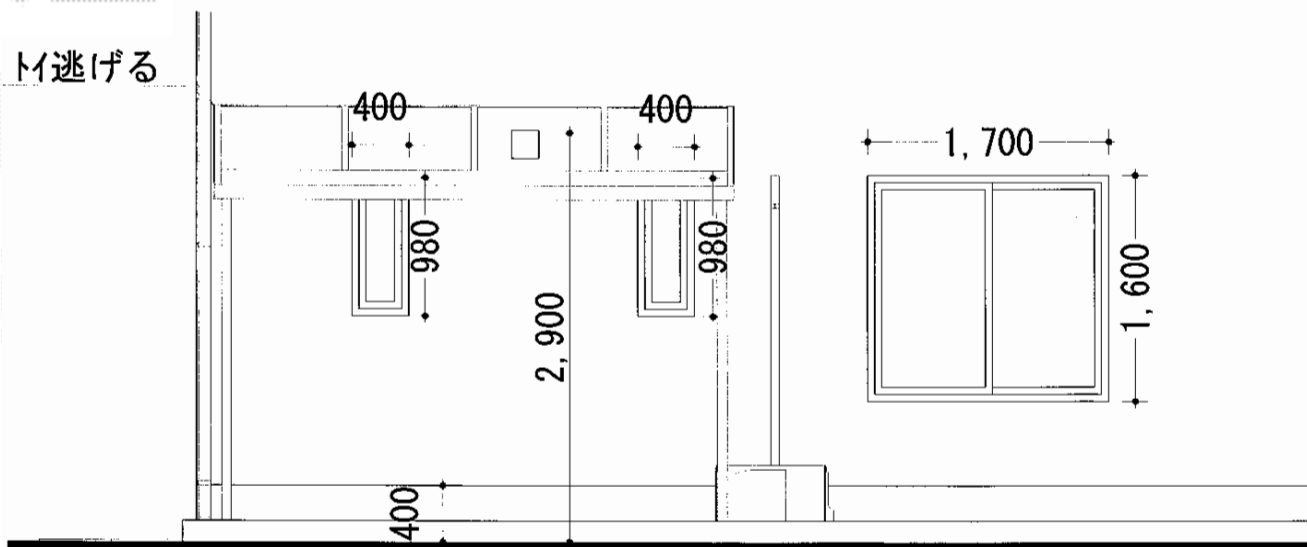

ライザーテラスII R型 テラスタイプ 単体 積雪~20cm対応

トステム ライザーテラスII R型  
 テラスタイプ 単体 積雪~20cm対応  
 間口=関東間2.0間 (柱芯々3,440mm 屋根幅3,660mm)  
 出幅=7尺 (2,085mm)  
 色: シャイングレー  
 屋根材: ポリカーボネート (クリアマット/すりガラス調)  
 柱仕様: 柱位置固定タイプ (柱2本) 施工方法: 上止め仕様

トステム 吊り下げ式物干し 標準 2本入  
 色: シャイングレー

タクボ物置 M-117AT グランプレステージジャスト  
 間口=1,120mm 奥行=750mm  
 高さ=1,900mm 色: カーボンブラウン  
 屋根タイプ: 標準型耐荷重タイプ: 一般型  
 棚タイプ: たて置きタイプ

現場状況や作図制限により概略図の内容と多少の違いが生じることがございます。  
 施工時は、現場優先とさせて頂きたく思いますので、お立会い頂き、  
 最終のご指示のほど、何卒、宜しくお願い致します。