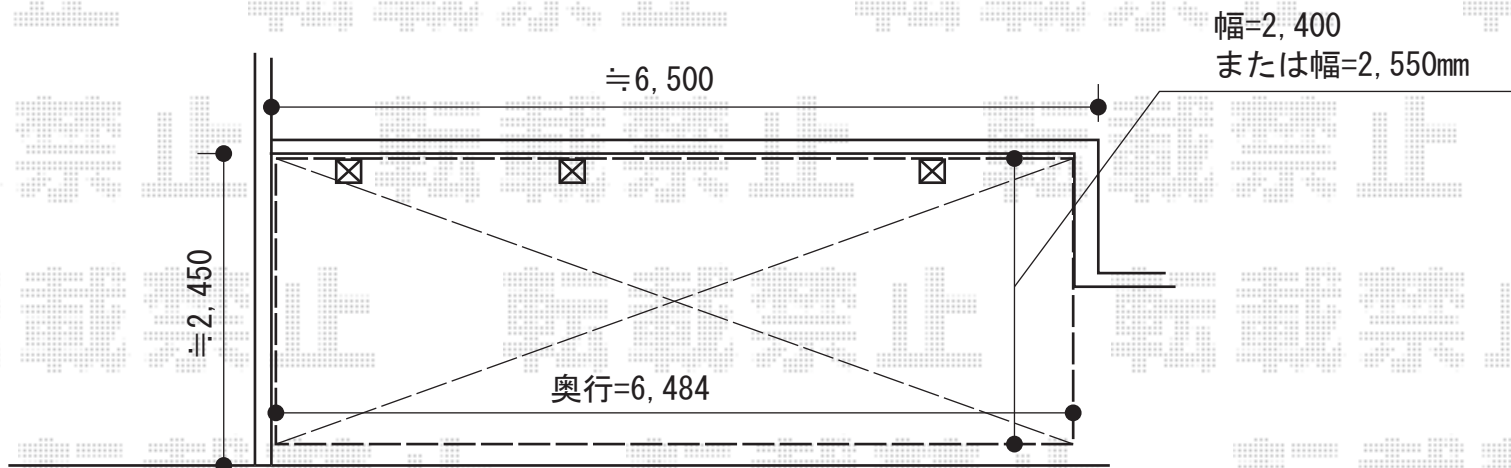

レイナポート 延長 積雪~20cm対応

YKK AP レイナポート 延長 積雪~20cm対応
幅=2,400mmまたは幅=2,550mm
奥行=6,484mm
色：ホワイト
屋根材：ポリカーボネート（トーマイマツト）
柱仕様：ハイルーフ柱仕様（有効高 約2,350mm）

現場状況や作図制限により概略図の内容と多少の違いが生じることがございます。
施工時は、現場優先とさせて頂きたく思いますので、お立会い頂き、
最終のご指示のほど、何卒、宜しくお願い致します。