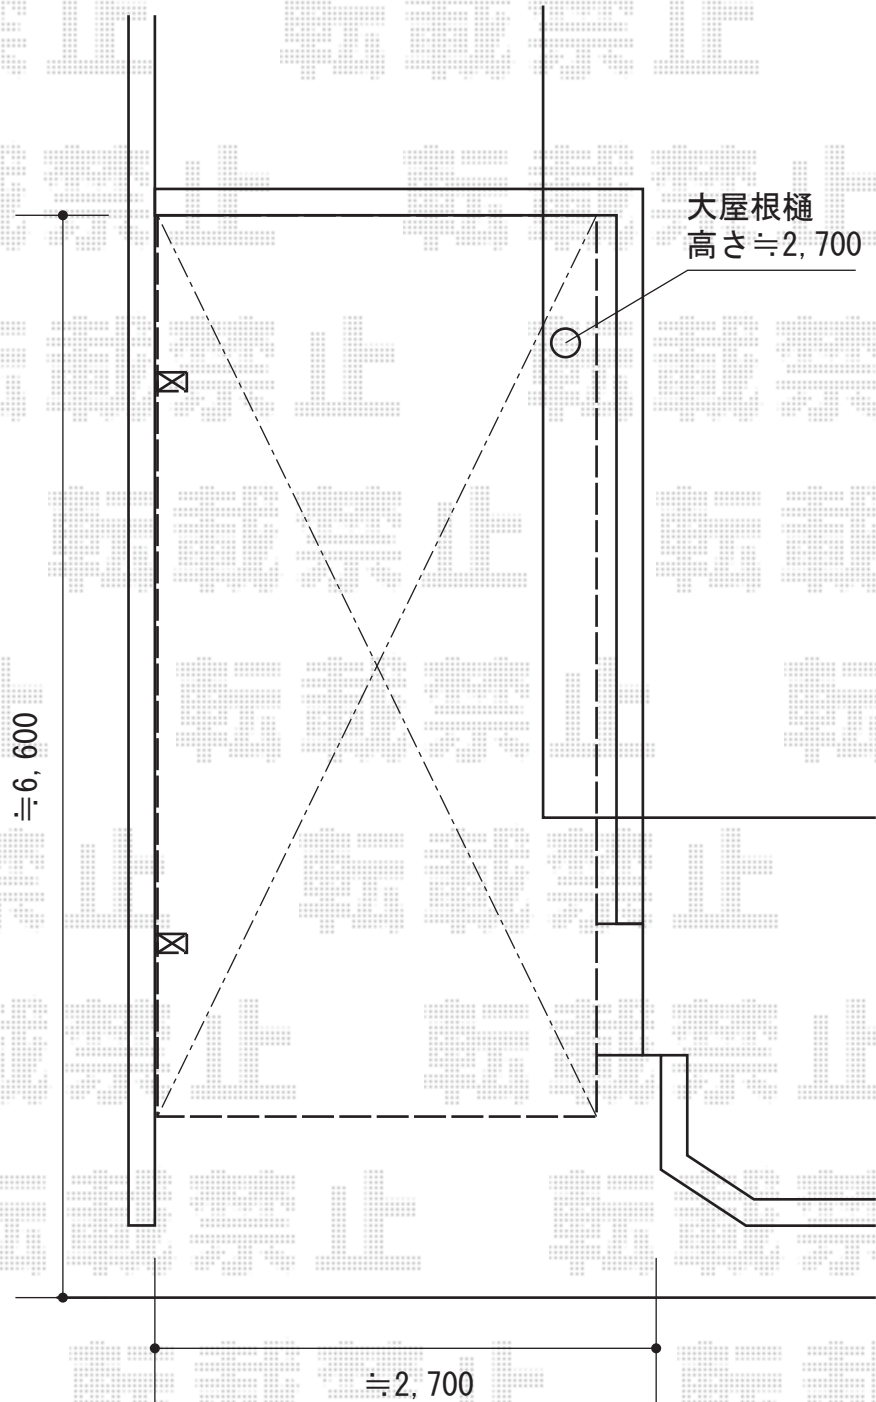

レイナポート 単体 積雪~20cm対応

YKK AP レイナポート 単体 積雪~20cm対応

幅=2,700mm

奥行=5,768mm

色：ホワイト

屋根材：ポリカーボネート（トーマイマット/すりガラス調）

柱仕様：ハイルーフ柱仕様（有効高 約2,355mm）

現場状況や作図制限により概略図の内容と多少の違いが生じることがございます。
施工時は、現場優先とさせて頂きたく思いますので、お立会い頂き、
最終のご指示のほど、何卒、宜しくお願い致します。