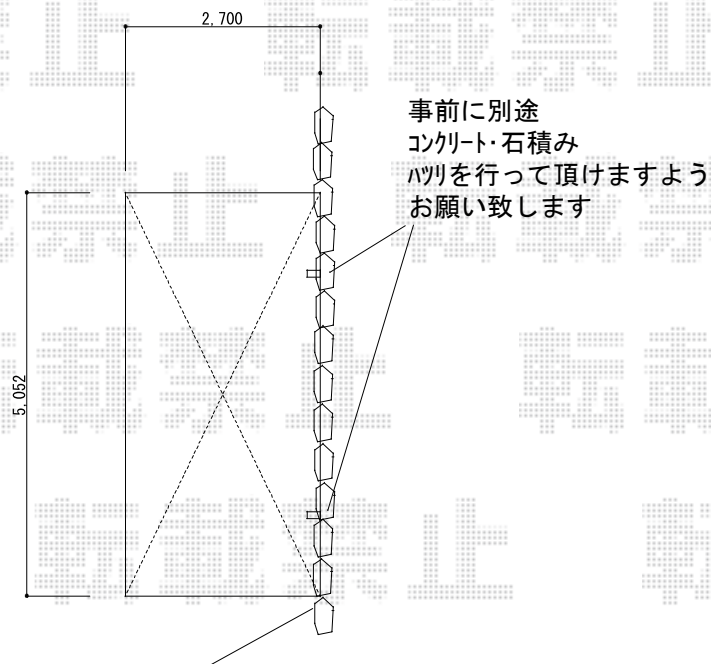

# プレシオSPORT 単体 積雪～20cm対応

Value Select プレシオSPORT 単体 積雪～20cm対応  
幅=2,700mm  
奥行=5,052mm  
色：グレースブラウン  
屋根材：熱線遮断ポリカーボネート（スカイブルーマット調）  
柱仕様：ハイルーフ柱仕様（有効高 約2,250mm）

現場状況や作図制限により概略図の内容と多少の違いが生じることがございます。  
施工時は、現場優先とさせて頂きたく思いますので、お立会い頂き、  
最終のご指示のほど、何卒、宜しくお願い致します。