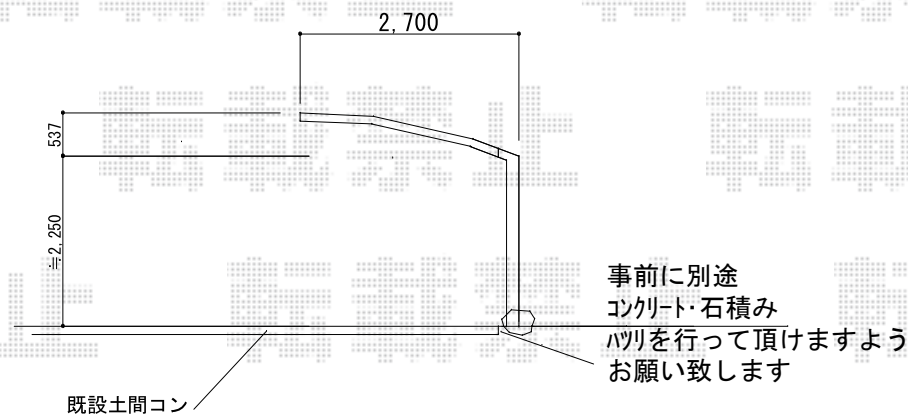

# プレシオSPORT 単体 積雪～20cm対応

Value Select プレシオSPORT 単体 積雪～20cm対応  
幅=2,700mm  
奥行=5,052mm  
色：グレースブラウン  
屋根材：熱線遮断ポリカーボネート（スカイブルーマット調）  
柱仕様：ハイルーフ柱仕様（有効高 約2,250mm）

現場状況や作図制限により概略図の内容と多少の違いが生じることがございます。  
施工時は、現場優先とさせて頂きたく思いますので、お立会い頂き、  
最終のご指示のほど、何卒、宜しくお願い致します。