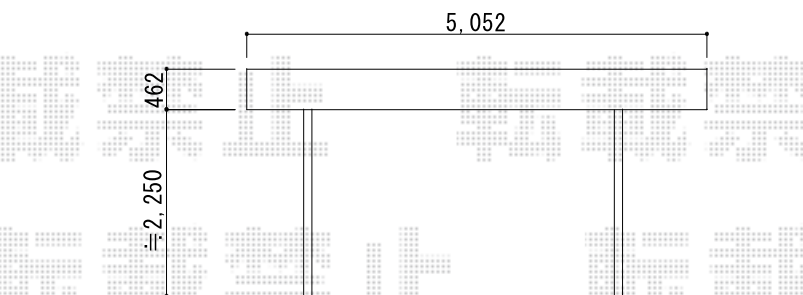

# プレシオSPORT 単体 積雪～20cm対応

Value Select プレシオSPORT 単体 積雪～20cm対応  
幅=2,700mm  
奥行=5,052mm  
色：グレースブラウン  
屋根材：熱線遮断ポリカーボネート（スカイブルーマット調）  
柱仕様：ハイルーフ柱仕様（有効高 約2,250mm）

現場状況や作図制限により概略図の内容と多少の違いが生じることがございます。  
施工時は、現場優先とさせて頂きたく思いますので、お立会い頂き、  
最終のご指示のほど、何卒、宜しくお願い致します。