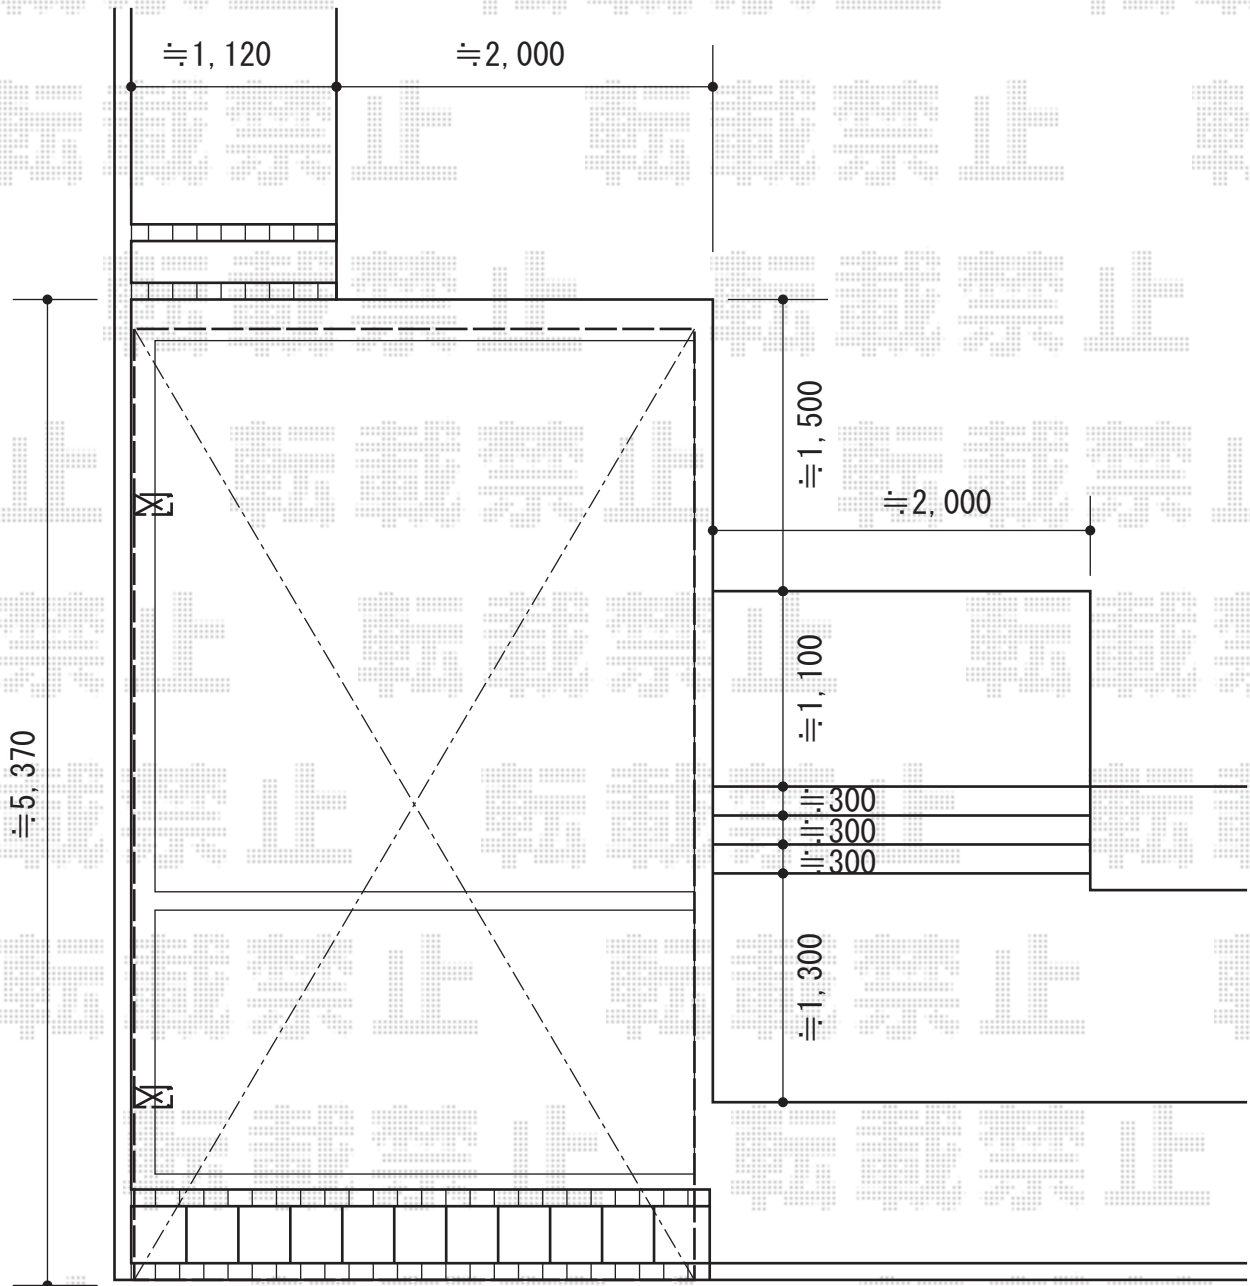

# キューブポートプラス マテリアルカラー 積雪～20cm対応

TOEX キューブポートプラス マテリアルカラー 積雪～20cm対応  
幅=3,006mm  
奥行=5,006mm  
色：シャイングレー + 柿渋  
屋根材：ポリカーボネート（クリアマット・すりガラス調）  
柱仕様：ロング柱25仕様（有効高 約2,500mm）

現場状況や作図制限により概略図の内容と多少の違いが生じることがございます。  
施工時は、現場優先とさせて頂きたく思いますので、お立会い頂き、  
最終のご指示のほど、何卒、宜しくお願い致します。