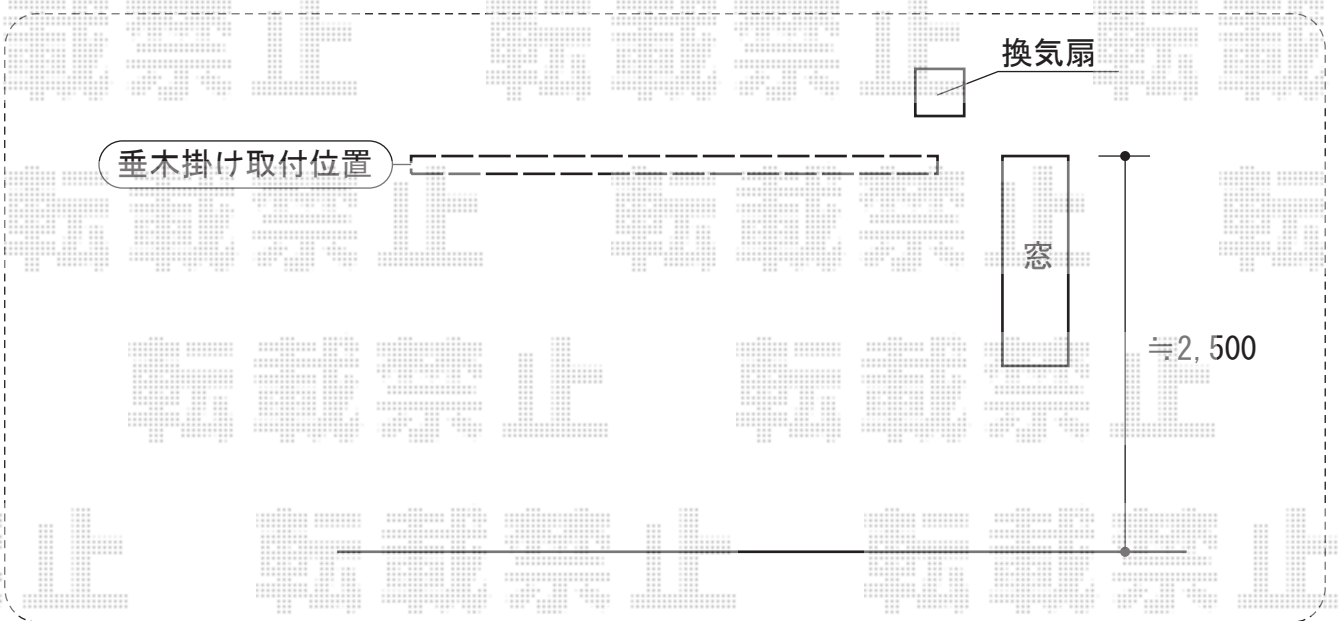

ライザーテラスII F型 テラスタイプ 単体 積雪～20cm対応

トステム ライザーテラスII F型 テラスタイプ 単体 積雪～20cm対応  
 間口=関東間2.0間 (柱芯々3,440mm 屋根幅3,660mm)  
 出幅=5尺 (1,485mm)  
 色：シャイングレー  
 屋根材：ポリカーボネート (クリアマット・すりガラス調)  
 柱仕様：柱位置固定タイプ (柱2本)  
 施工方法：上止め仕様

現場状況や作図制限により概略図の内容と多少の違いが生じることがございます。  
 施工時は、現場優先とさせて頂きたく思いますので、お立会い頂き、  
 最終のご指示のほど、何卒、宜しくお願い致します。

**EX-SHOP**  
[HTTP://WWW.EX-SHOP.NET](http://www.ex-shop.net)  
 担当：竹下