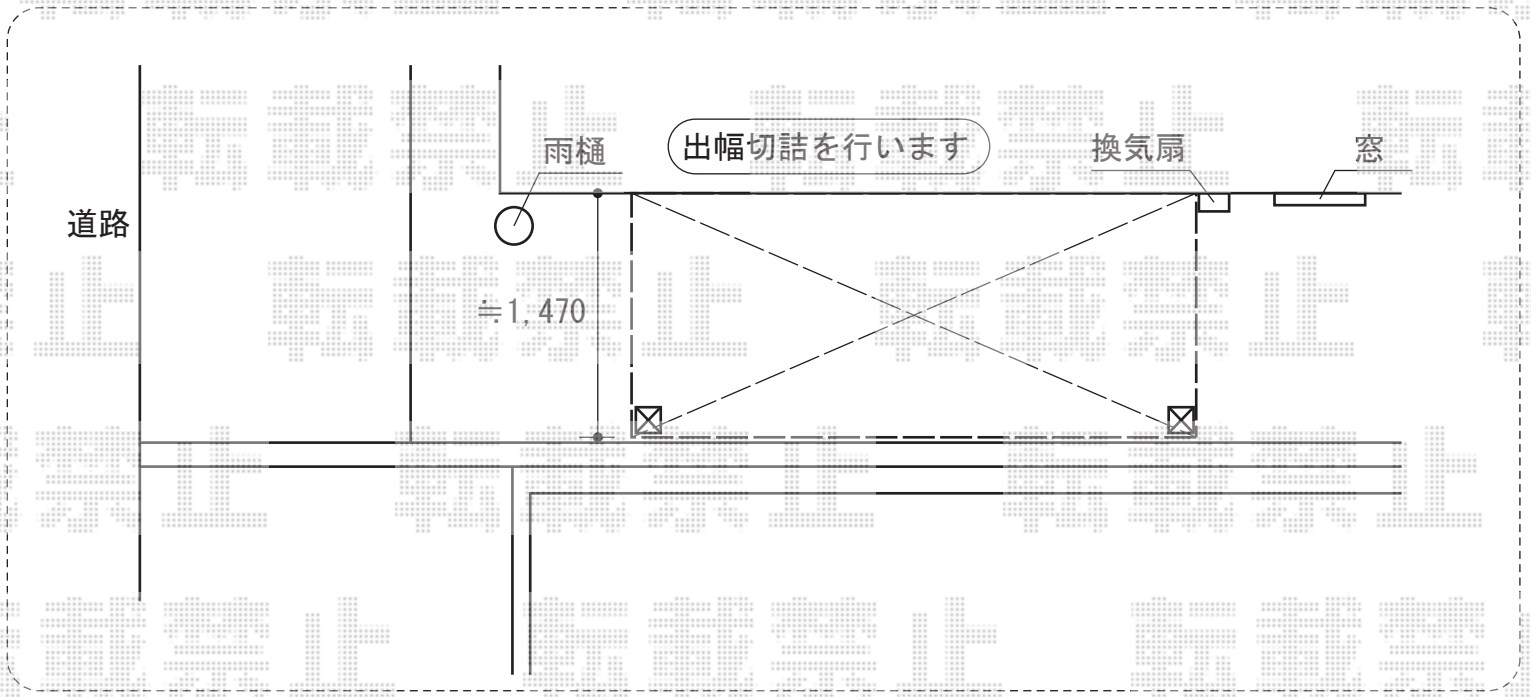

ライザーテラスII F型 テラスタイプ 単体 積雪～20cm対応

トステム ライザーテラスII F型 テラスタイプ 単体 積雪～20cm対応  
 間口=関東間2.0間 (柱芯々3,440mm 屋根幅3,660mm)  
 出幅=5尺 (1,485mm)  
 色：シャイングレー  
 屋根材：ポリカーボネート (クリアマット・すりガラス調)  
 柱仕様：柱位置固定タイプ (柱2本)  
 施工方法：上止め仕様

現場状況や作図制限により概略図の内容と多少の違いが生じることがございます。  
 施工時は、現場優先とさせて頂きたく思いますので、お立会い頂き、  
 最終のご指示のほど、何卒、宜しくお願い致します。

**EX-SHOP**  
[HTTP://WWW.EX-SHOP.NET](http://www.ex-shop.net)  
 担当：竹下