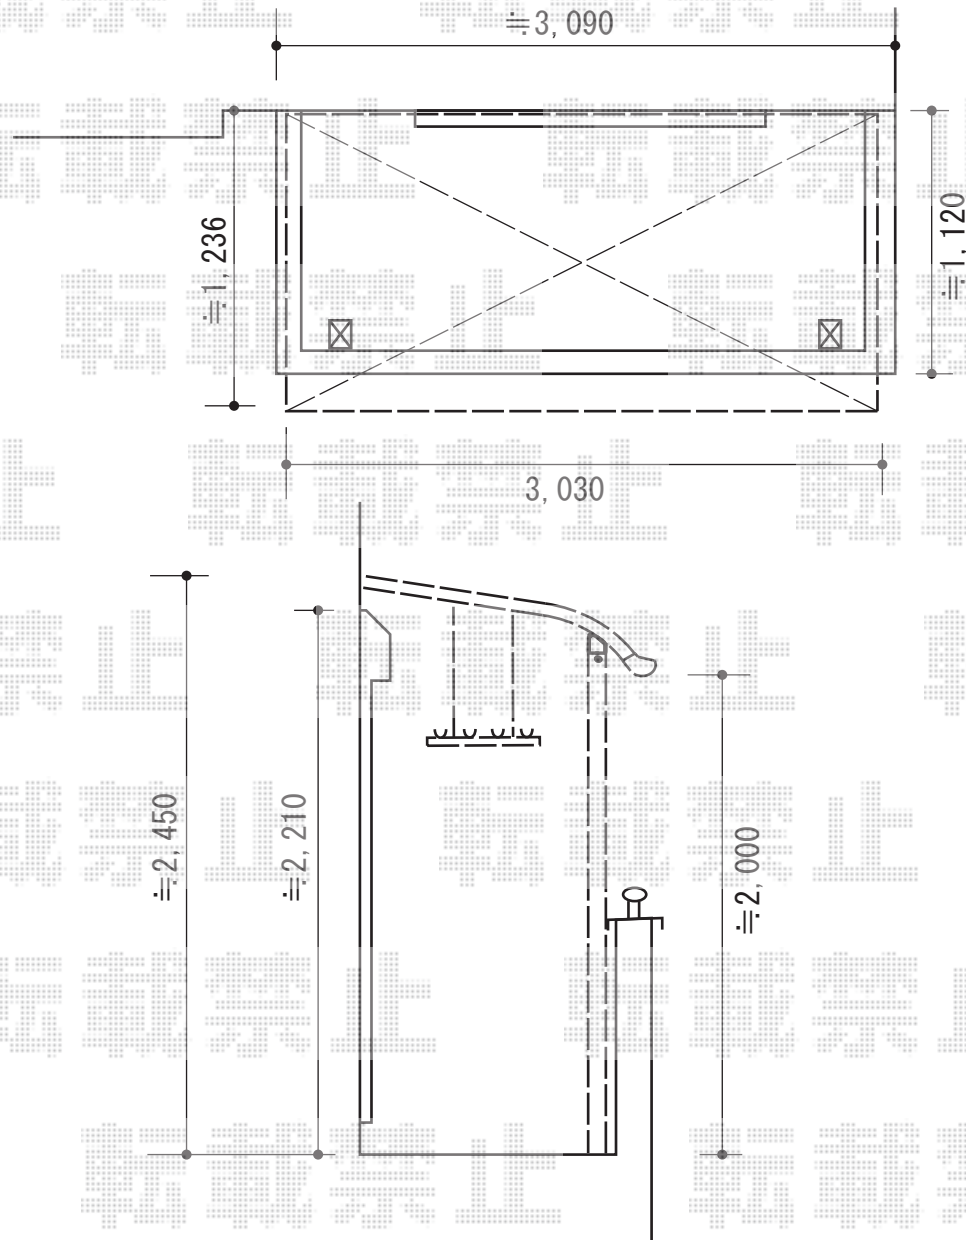

ライザーテラスII R型 屋根タイプ 単体 積雪～20cm対応

YKK AP ヴェクターテラス R型 屋根タイプ 単体 積雪～20cm対応
間口=メートル1.5間 (柱芯々2,718mm 屋根幅3,030mm)
出幅=4尺 (1,170mm)
色 : プラチナステン
屋根材 : ポリカーボネート (アースブルー)
柱仕様 : 柱奥行移動タイプ (柱2本)
施工方法 : 下止め仕様
躯体式バルコニー取付部品 : 中間用×2

YKK AP 吊下げ物干し 標準 2本入
色 : プラチナステン
数量 : 1セット

現場状況や作図制限により概略図の内容と多少の違いが生じることがございます。
施工時は、現場優先とさせて頂きたく思いますので、お立会い頂き、
最終のご指示のほど、何卒、宜しくお願い致します。

EX-SHOP
HTTP://WWW.EX-SHOP.NET

担当：都