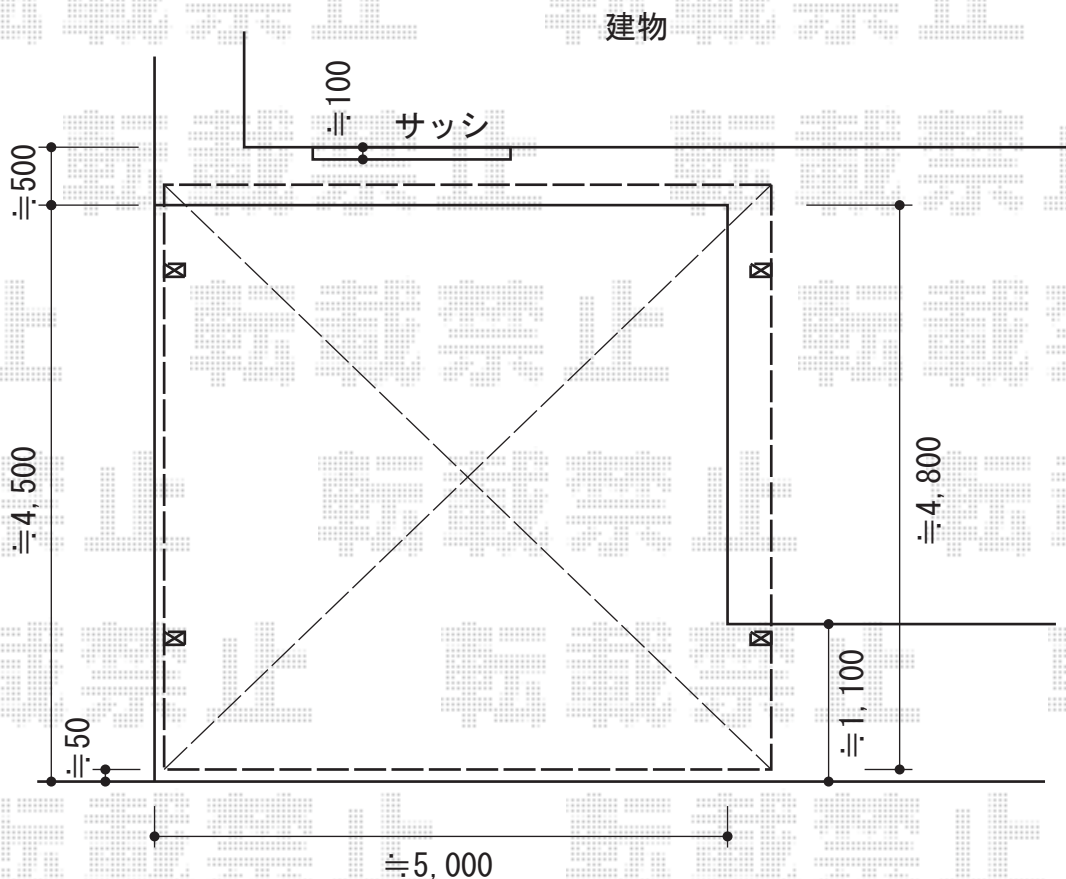

レイナツインポート 単体 積雪~20cm対応

YKK AP レイナツインポート ワイド 単体 積雪~20cm対応
幅=5,392mm
奥行=5,052mm
色：プラチナステン
屋根材：ポリカーボネート（アースブルー）
柱仕様：ハイルーフ柱仕様（有効高 約2,355mm）

現場状況や作図制限により概略図の内容と多少の違いが生じることがございます。
施工時は、現場優先とさせていただきますので、お立会い頂き、
最終のご指示のほど、何卒、宜しくお願い致します。