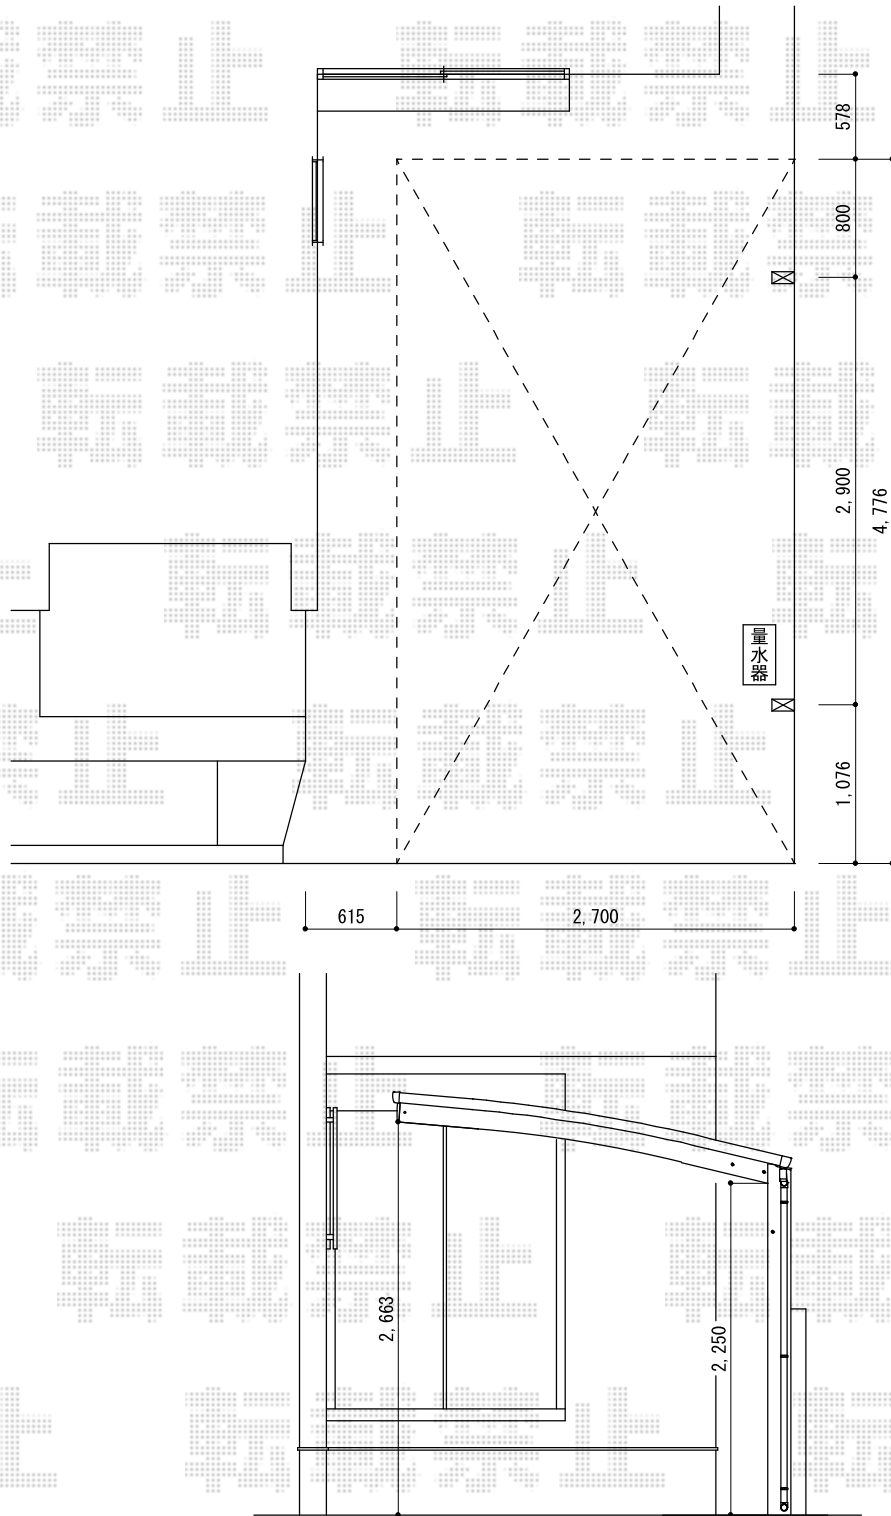

プレシオSPORT 積雪~20cm対応

Value Select プレシオSPORT 積雪~20cm対応
幅=2,700mm
奥行=5,052mm
色：グレースブラウン
屋根材：ポリカーボネート（スカイブルー）
柱仕様：ハイルーフ柱仕様（有効高 約2,250mm）

現場状況や作図制限により概略図の内容と多少の違いが生じることがございます。
施工時は、現場優先とさせて頂きたく思いますので、お立会い頂き、
最終のご指示のほど、何卒、宜しくお願い致します。