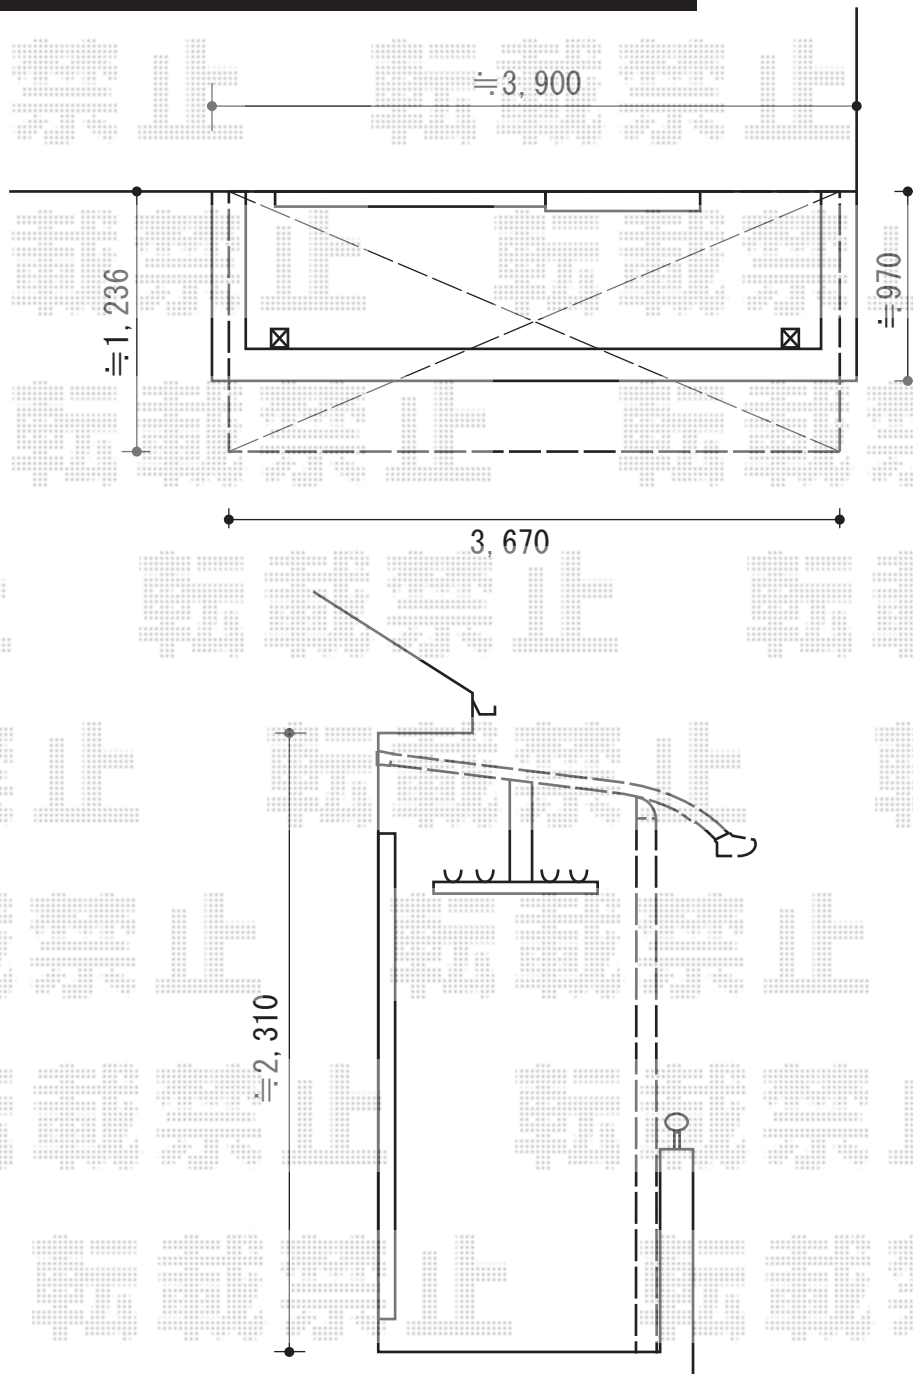

プレシオステラス R型 屋根タイプ 単体 積雪～20cm対応

Value Select プレシオステラス R型 屋根タイプ 単体 積雪～20cm対応
間口=関東間2.0間 (柱芯々3,485mm 屋根幅3,670mm)
出幅=4尺 (1,170mm)
色 : グレースブラウン
屋根材 : 熱線遮断ポリカーボネート (スカイブルーマット調)
柱仕様 : 柱奥行移動タイプ (柱2本)
施工方法 : 下止め仕様
躯体式バルコニー取付部品 : 中間用×2

Value Select 吊り下げ式物干し 標準 2本入り
色 : グレースブラウン
数量 : 1セット

現場状況や作図制限により概略図の内容と多少の違いが生じることがございます。
施工時は、現場優先とさせて頂きたく思いますので、お立会い頂き、
最終のご指示のほど、何卒、宜しくお願い致します。

EX-SHOP
HTTP://WWW.EX-SHOP.NET

担当 : 柘田