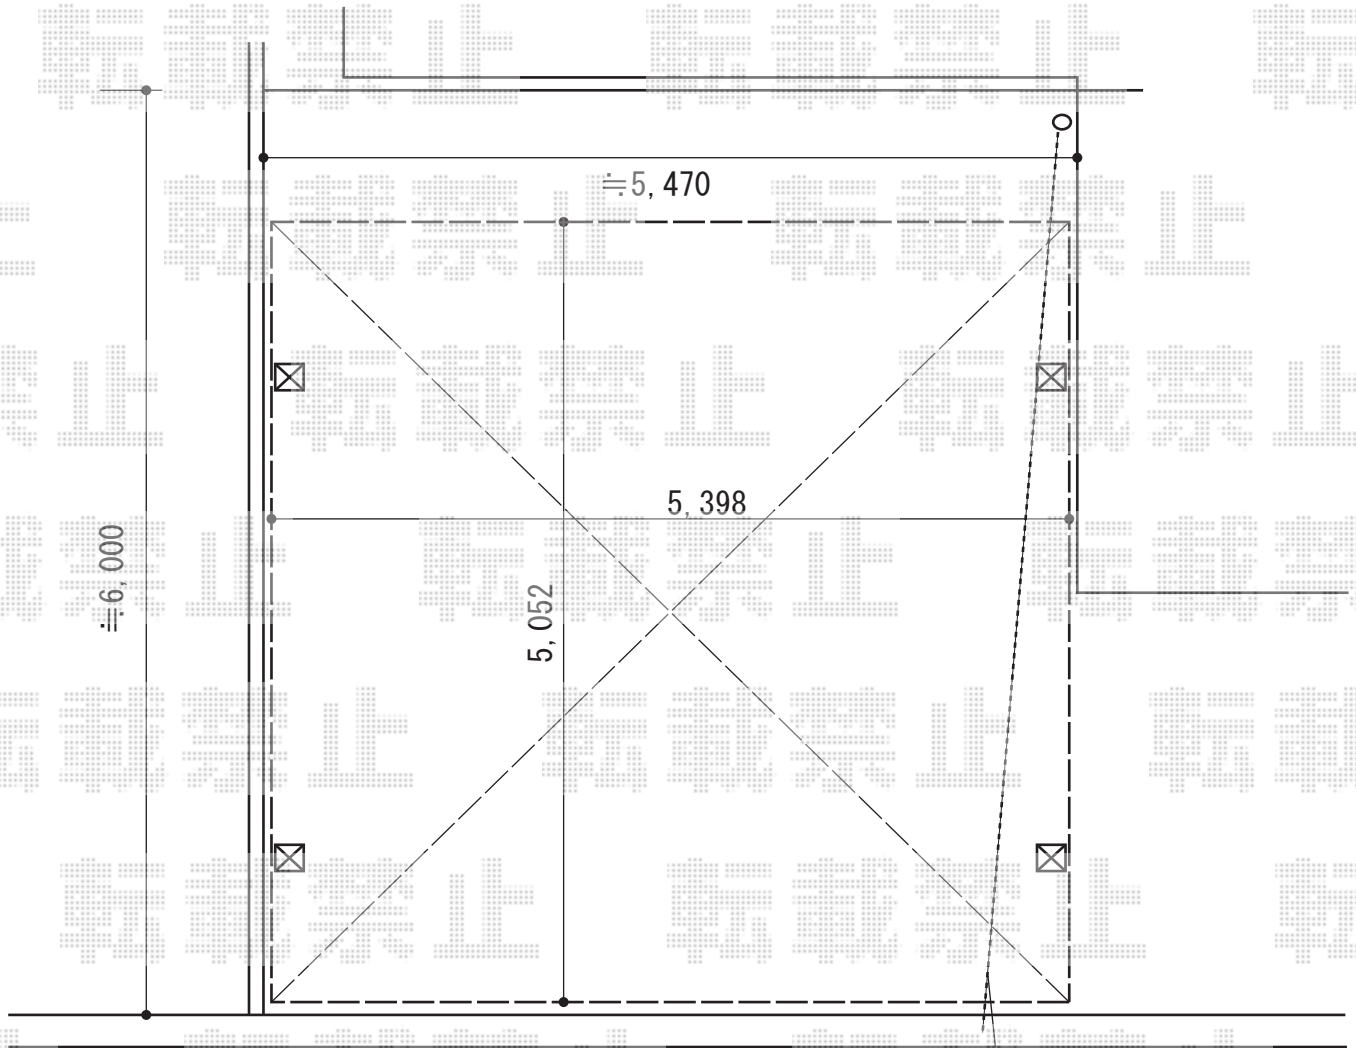

エフルージュ ツイン マテリアルカラー 積雪～20cm対応

柱部既存インターロッキング復旧作業を行います

予測雨樋位置

YKK AP エフルージュ ツイン マテリアルカラー 積雪～20cm対応
幅=5,398mm
奥行=5,052mm
色：プラチナステン + ショコラウォールナット
屋根材：ポリカーボネート（アースブルー）
柱仕様：ハイルーフ柱仕様（有効高 約2,500mm）

現場状況や作図制限により概略図の内容と多少の違いが生じることがございます。
施工時は、現場優先とさせていただきますので、お立会い頂き、
最終のご指示のほど、何卒、宜しくお願い致します。