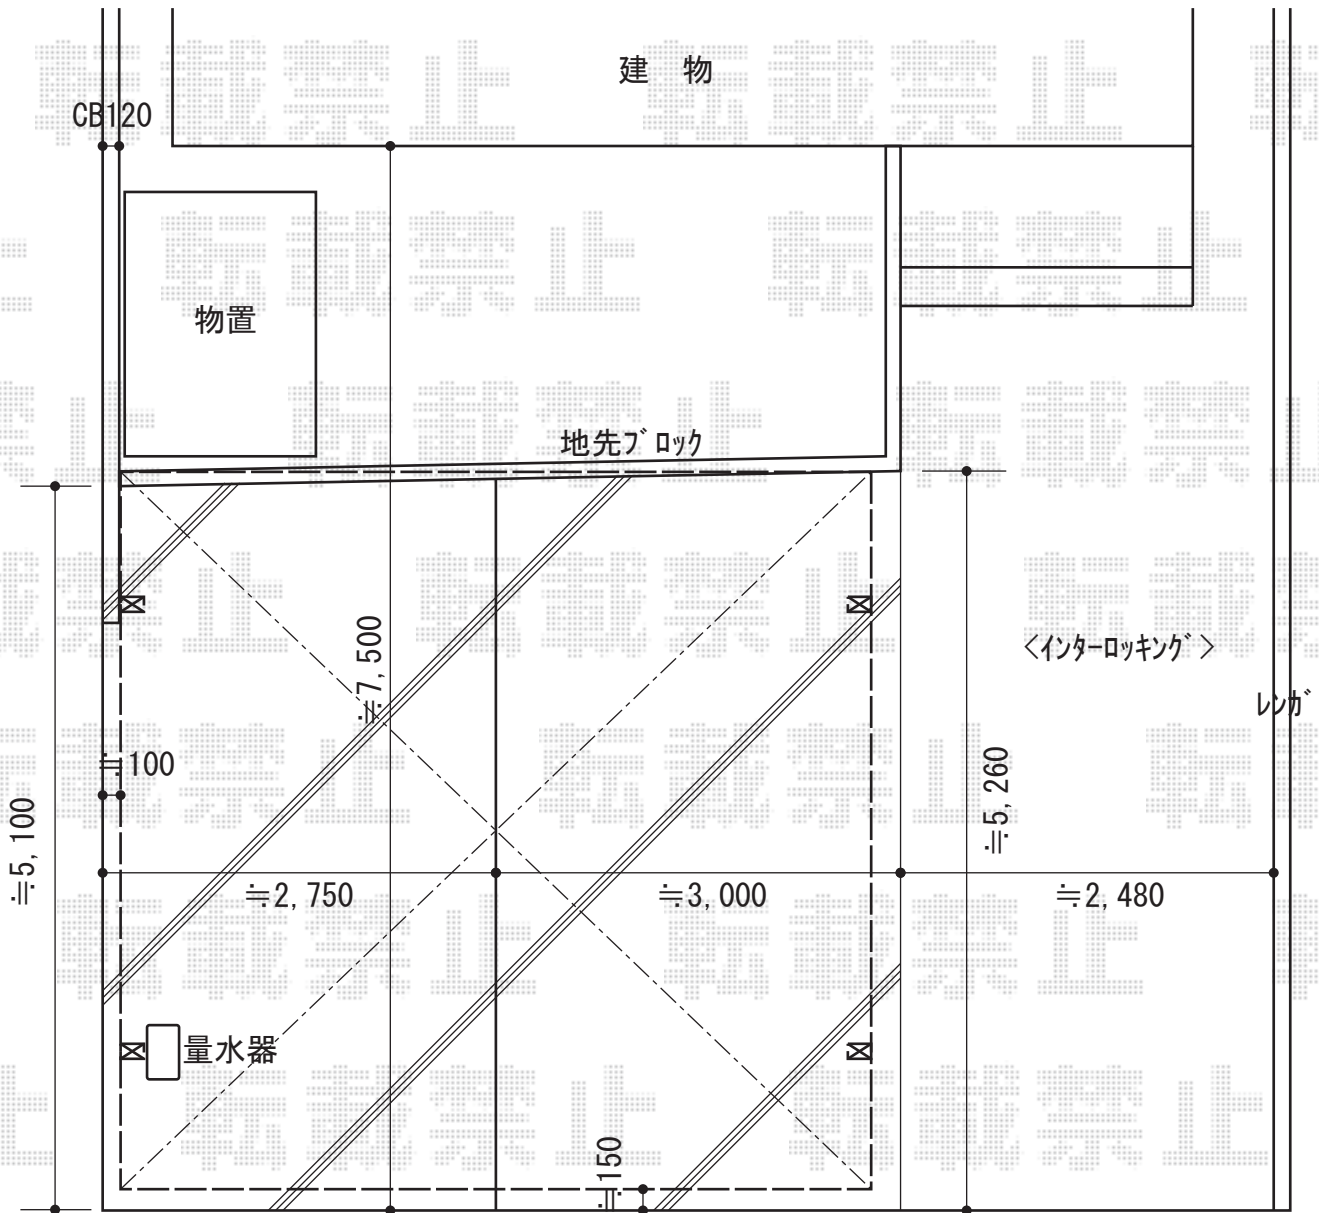

レイナツインポート 積雪~20cm対応

YKK AP レイナツインポート 積雪~20cm対応
幅=5,392mm
奥行=5,052mm
色：プラチナステン
屋根材：ポリカーボネート（トーマイマット）
柱仕様：ハイルーフ柱仕様（有効高 約2,350mm）

現場状況や作図制限により概略図の内容と多少の違いが生じることがございます。
施工時は、現場優先とさせて頂きたく思いますので、お立会い頂き、
最終のご指示のほど、何卒、宜しくお願い致します。