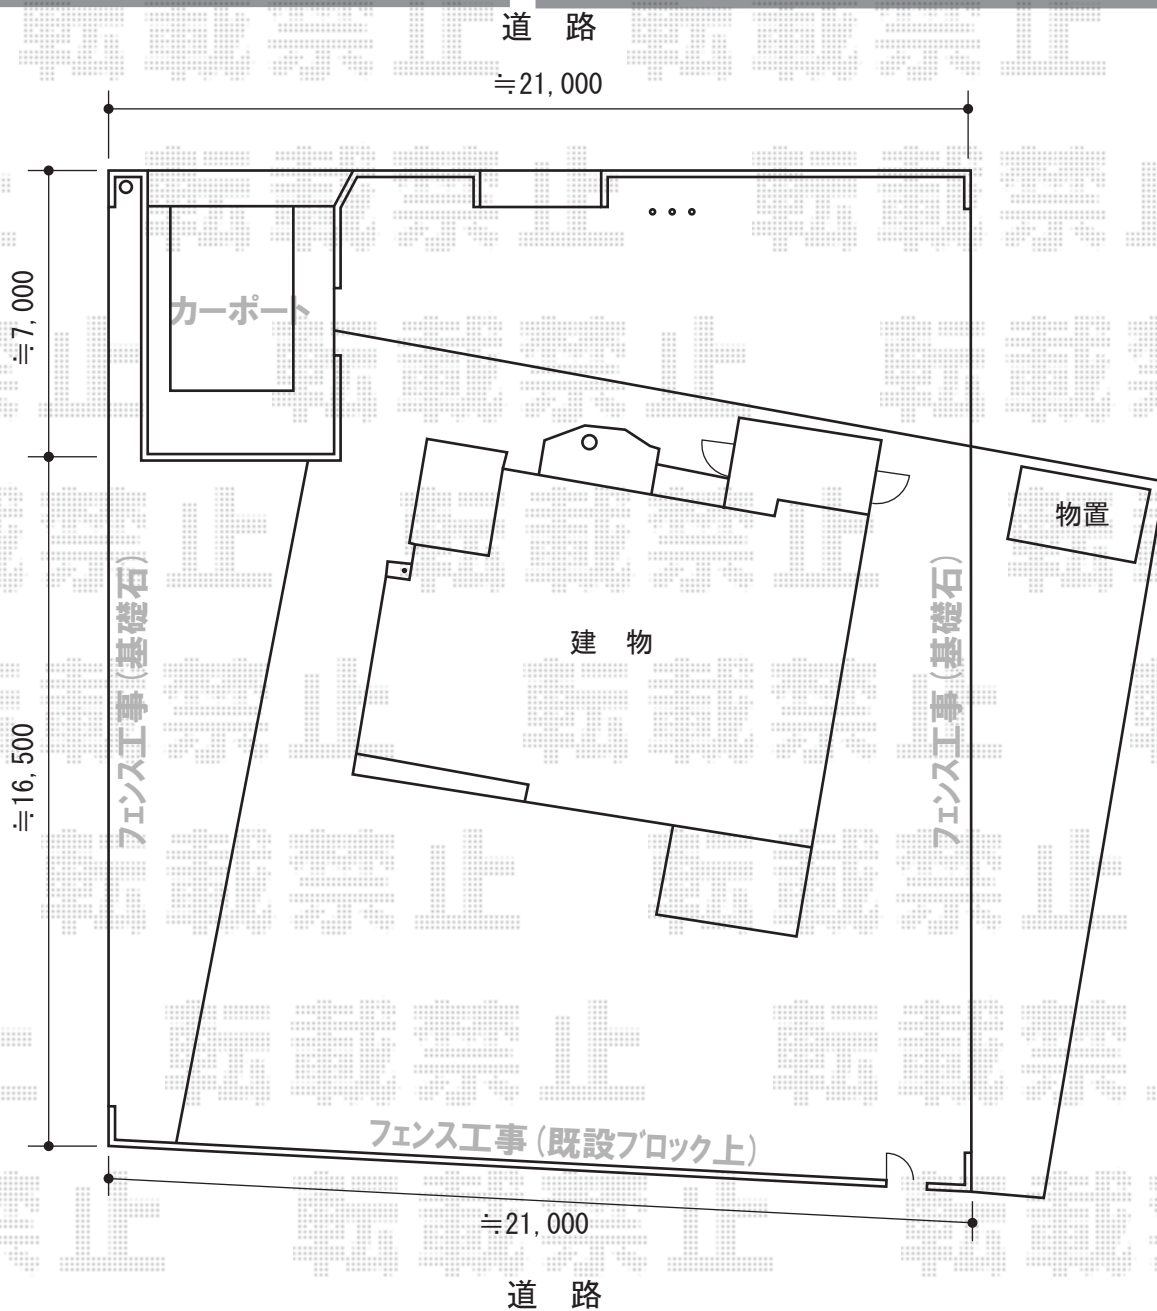

# カーポート・フェンス・門扉・サイクルポート

YKK AP エクスライン門扉18型 片開き  
扉1枚 (W×H) = (1,000mm×1,200mm)  
開き：内開き  
色：ブラウン 錠：タッチ錠E2型

トステム カーブポートシグマIII ミニ 積雪~20cm対応  
幅=2,101mm 奥行=2,862mm 色：シャイングレー  
屋根材：ガリレポリカ（クリアマット/すりガラス調）  
柱仕様：標準柱仕様（有効高 約1,800mm）

トステム カーブポートシグマIII 積雪~20cm対応  
幅=3,000mm 奥行=4,980mm 色：シャイングレー 柱仕様：ロング柱23仕様（有効高 約2,300mm）  
屋根材：ガリレポリカ（クリアマット/すりガラス調）

ヨド物置 エルモ 一般型  
2570×1870×2118  
間口=2,570mm  
奥行=1,870mm  
高さ=2,118mm  
色：真珠（カシミアベージュ）  
屋根タイプ：標準型  
耐荷重タイプ：一般型

YKK AP イーネットフェンス1F型 本体1枚 (W×H) = (1,990×1,000mm) (¥8,000) ×38枚  
アルミ自由柱：T100 (¥3,000) ×46本 コーナー部品：(¥2,100) ×2セット  
端部キャップ：(¥400) ×6セット 色：ダークブラウン (柱：カームブラック)

現場状況や作図制限により概略図の内容と多少の違いが生じることがございます。  
施工時は、現場優先とさせていただきますので、お立会い頂き、  
最終のご指示のほど、何卒、宜しくお願い致します。