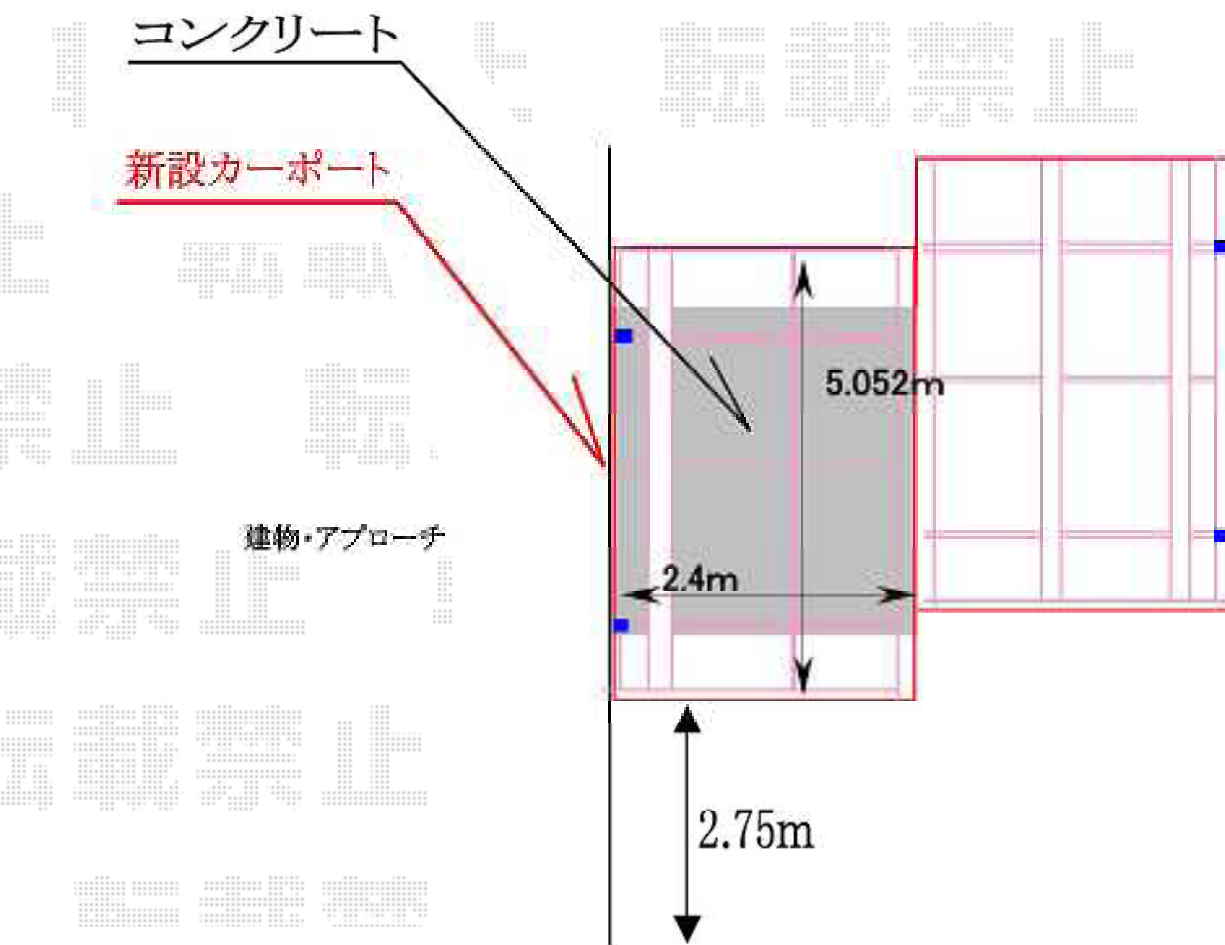

プレシオスポート 積雪～20cm対応

Value Select プレシオスポート 積雪～20cm対応

幅=2,400mm

奥行=5,052mm

色：ノーブルステン

屋根材：ポリカーボネート（スカイブルー）

柱仕様：標準柱仕様（有効高 約1,800mm）

Value Select プレシオスポート 着脱式補助柱

柱仕様：標準・ハイルーフ兼用

色：ノーブルステン

数量：1セット

現場状況や作図制限により概略図の内容と多少の違いが生じることがございます。  
施工時は、現場優先とさせて頂きたく思いますので、お立会い頂き、  
最終のご指示のほど、何卒、宜しくお願い致します。

EX-SHOP  
HTTP://WWW.EX-SHOP.NET

担当：伏見