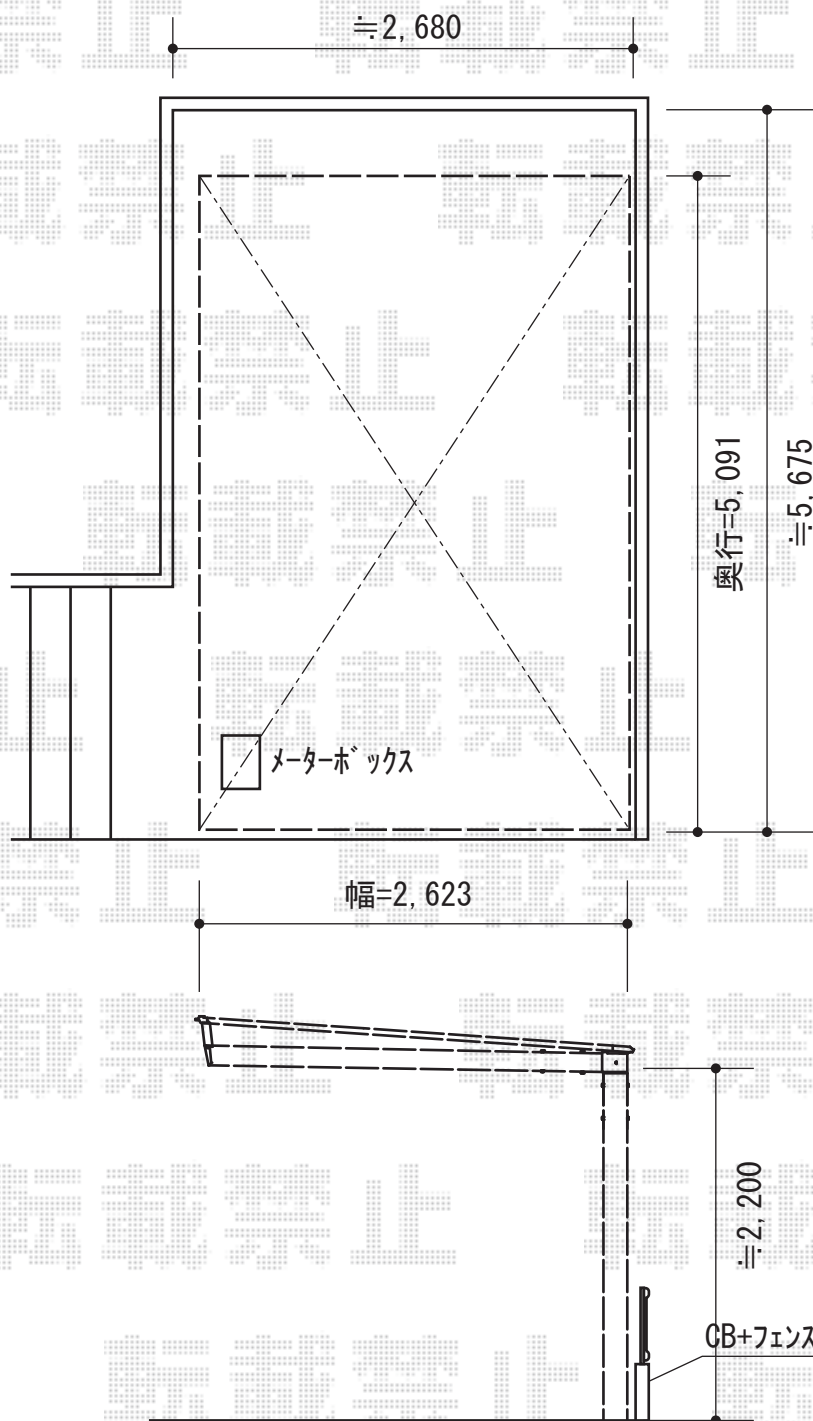

マイリッシュデラックス 前上がり マテリアルカラー 積雪～20cm対応

三協アルミ マイリッシュデラックス 前上がり マテリアルカラー 積雪～20cm対応
幅=2,623mm
奥行=5,091mm
色：サンシルバー + トラッドパイン
屋根材：熱線遮断ポリカーボネート（ブルースモーク）
柱仕様：標準柱仕様（2,200mm）

現場状況や作図制限により概略図の内容と多少の違いが生じることがございます。
施工時は、現場優先とさせていただきますので、お立会い頂き、
最終のご指示のほど、何卒、宜しくお願い致します。