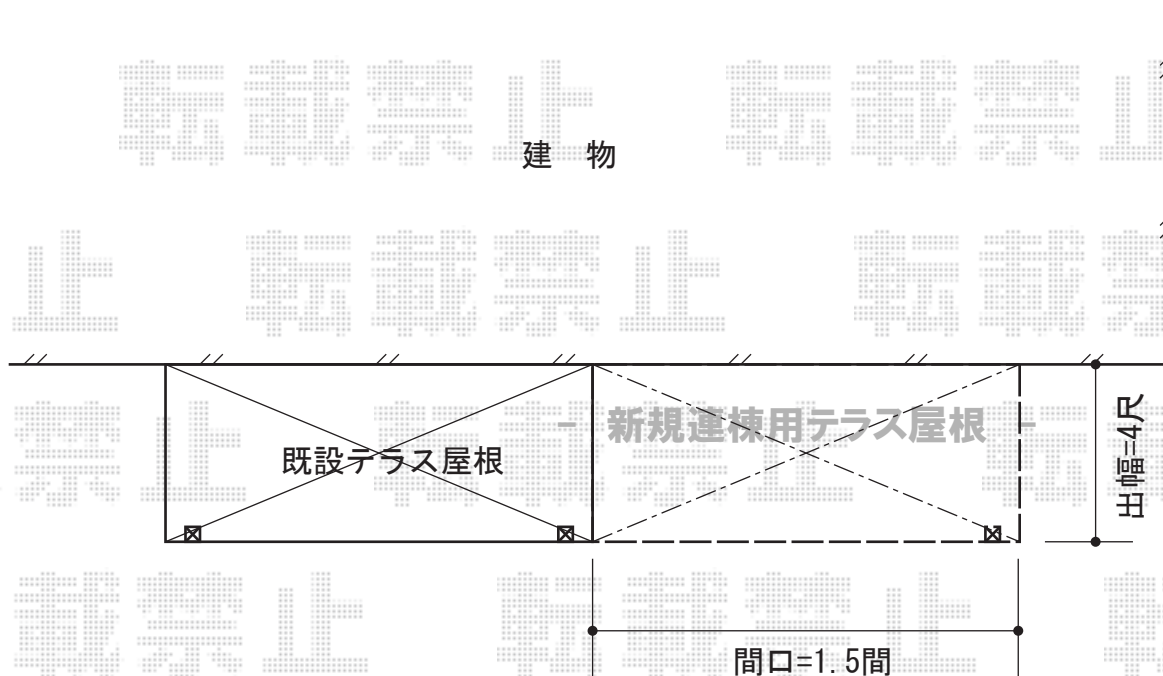

ライザーテラスII R型 テラスタイプ 単体 積雪～20cm対応

トステム 【既存品接続】ライザーテラスII R型 テラスタイプ 単体 積雪～20cm対応
間口=連棟用 関東間1.5間 (柱芯々2,530mm 屋根幅2,750mm)
出幅=4尺 (1,185mm)
色：ホワイト
屋根材：ポリカーボネート (クリアマット/すりガラス調)
柱仕様：柱位置固定タイプ (柱1本)
施工方法：上止め仕様

トステム 既存品交換部材
端部垂木セット： [W-Q014-PTAB]

現場状況や作図制限により概略図の内容と多少の違いが生じることがございます。
施工時は、現場優先とさせて頂きたく思いますので、お立会い頂き、
最終のご指示のほど、何卒、宜しくお願い致します。

EX-SHOP
HTTP://WWW.EX-SHOP.NET

担当：小林