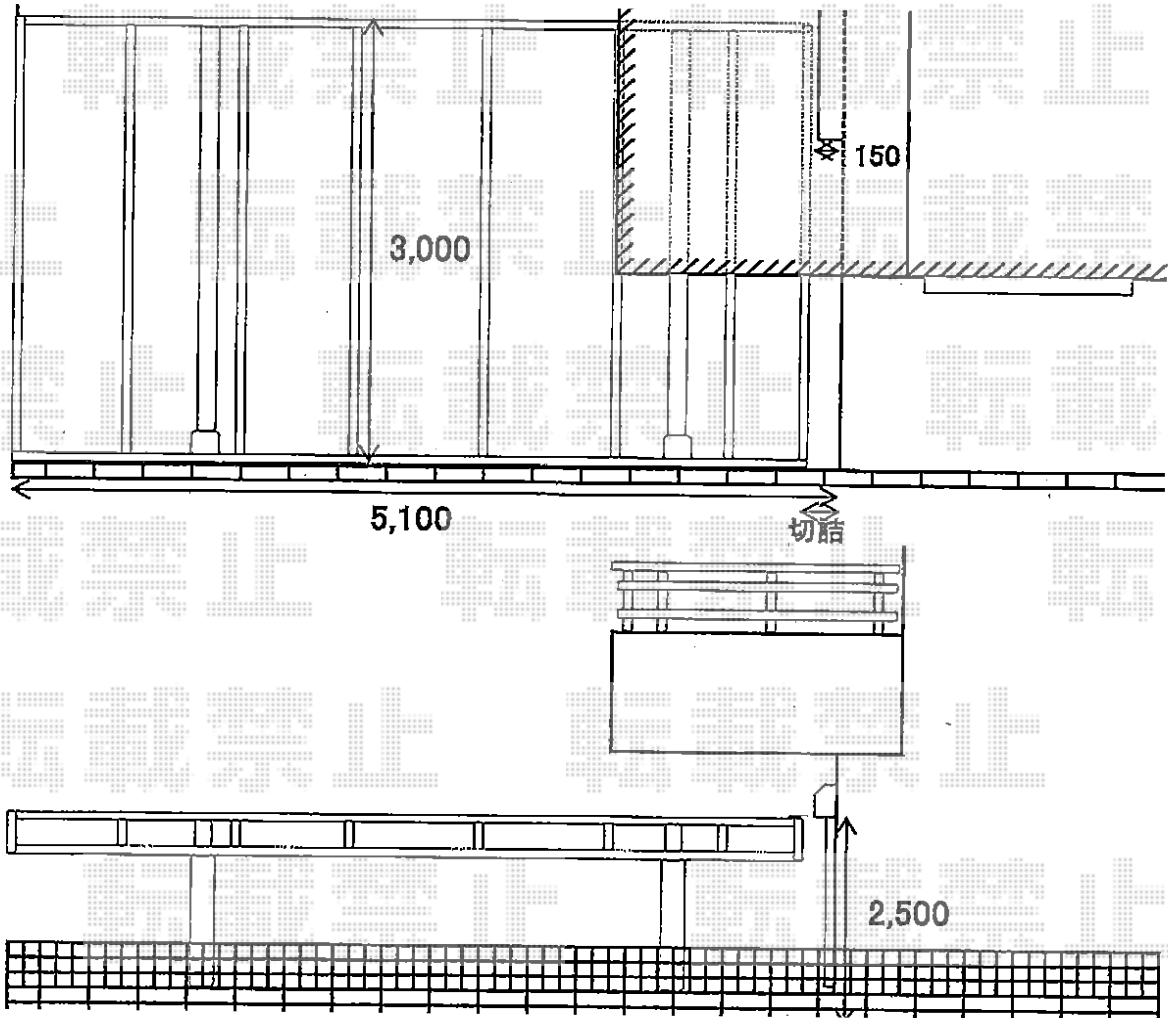

レイナポート 積雪～20cm対応

- カーポート -

YKK AP レイナポート 積雪～20cm対応

幅=3,000mm

奥行=5,052mm

色：プラチナステン

屋根材：熱線遮断ポリカーボネート(トーマイマツト)

柱仕様：ハイルーフ柱仕様(有効高 約2,350mm)