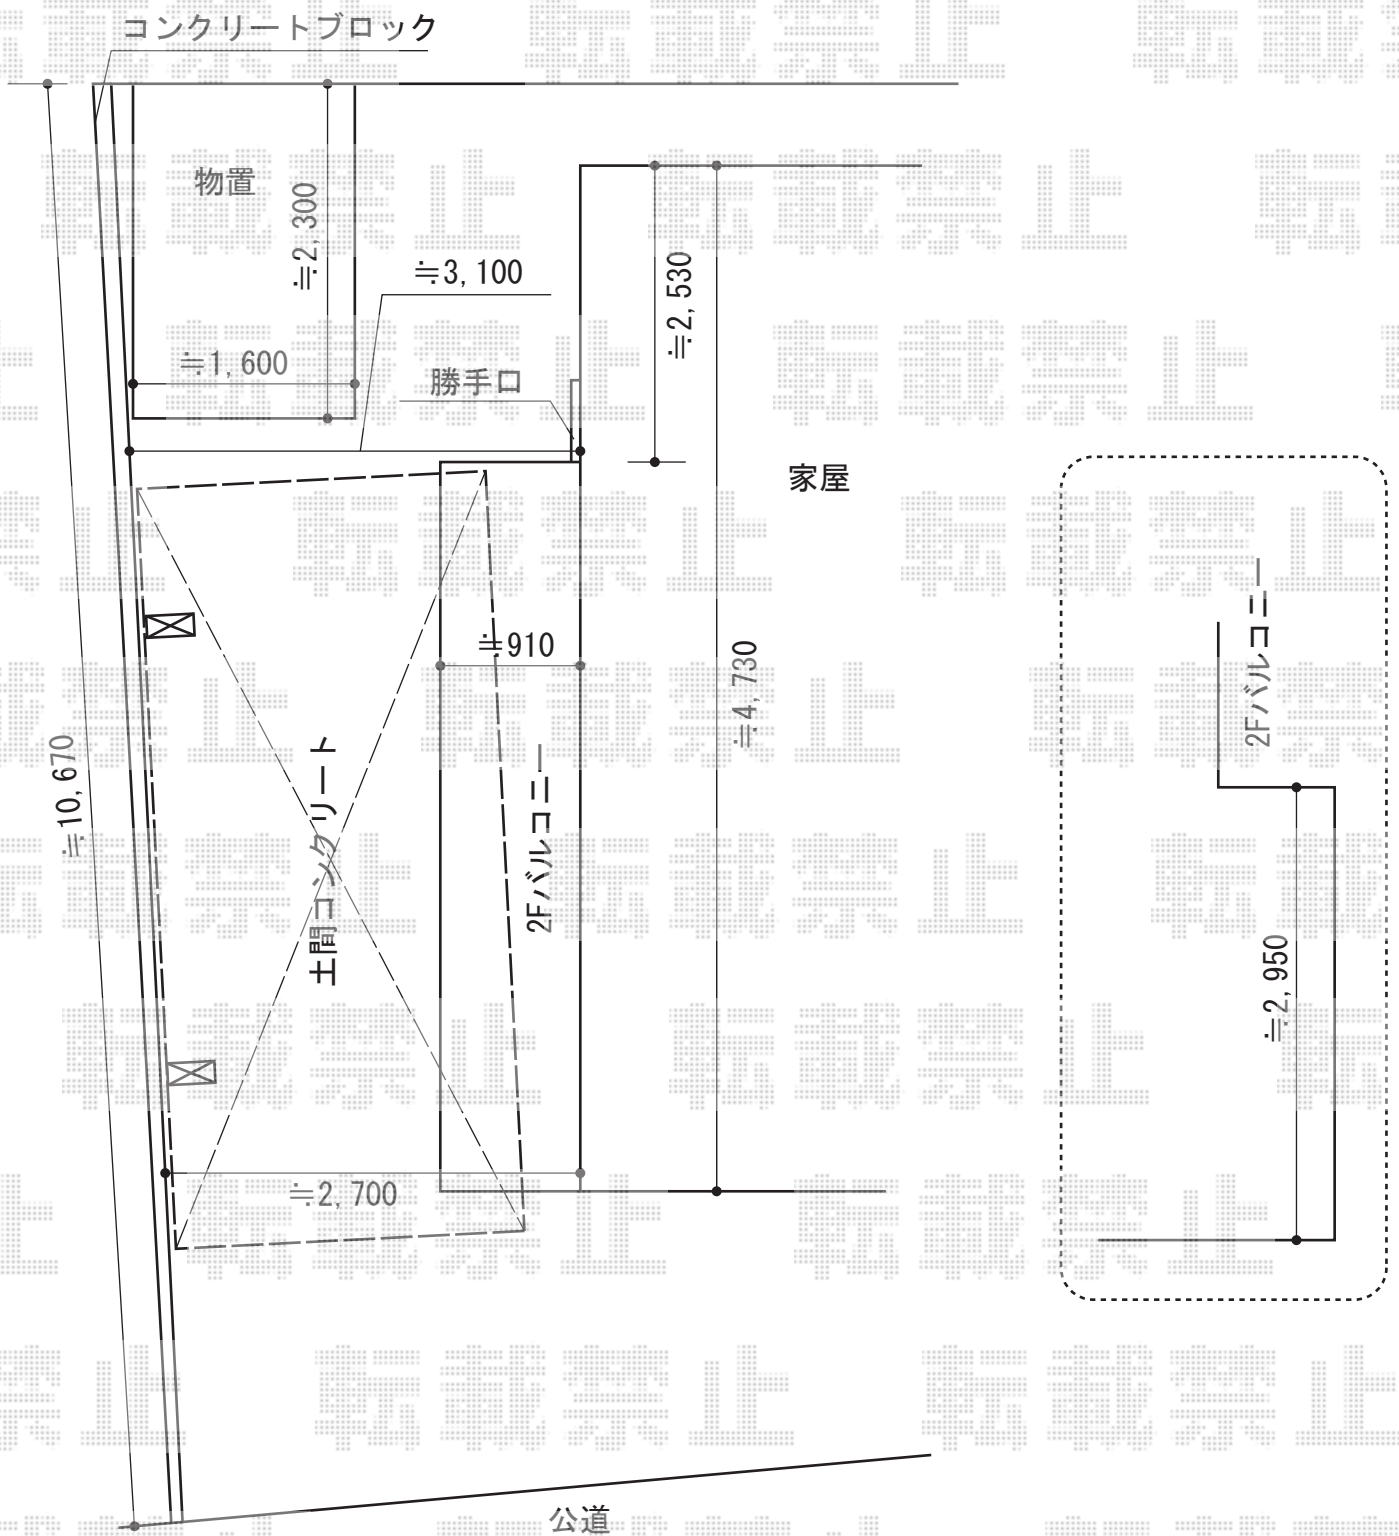

プレシオSPORT 積雪～20cm対応

Value Select プレシオSPORT 積雪～20cm対応  
 幅=2,400mm  
 奥行=5,052mm  
 色：チャコールブラック  
 屋根材：ポリカーボネート（ガラスマット）  
 柱仕様：ハイルフ柱仕様（有効高 約2,250mm）

現場状況や作図制限により概略図の内容と多少の違いが生じることがございます。  
 施工時は、現場優先とさせて頂きたく思いますので、お立会い頂き、  
 最終のご指示のほど、何卒、宜しくお願い致します。