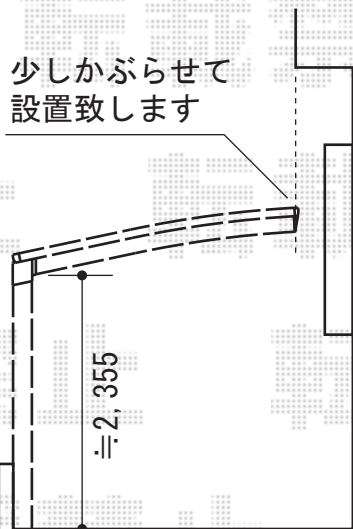

# レイナポート 縦連棟 積雪～20cm対応

YKK AP レイナポート 縦連棟 積雪～20cm対応  
幅=2,700mm  
奥行=10,064mm  
色：ブラウン  
屋根材：熱線遮断ポリカーボネート(トーマイマット)  
柱仕様：ハイルーフ柱仕様(有効高 約2,350mm)

現場状況や作図制限により概略図の内容と多少の違いが生じることがございます。  
施工時は、現場優先とさせて頂きたく思いますので、お立会い頂き、  
最終のご指示のほど、何卒、宜しくお願い致します。