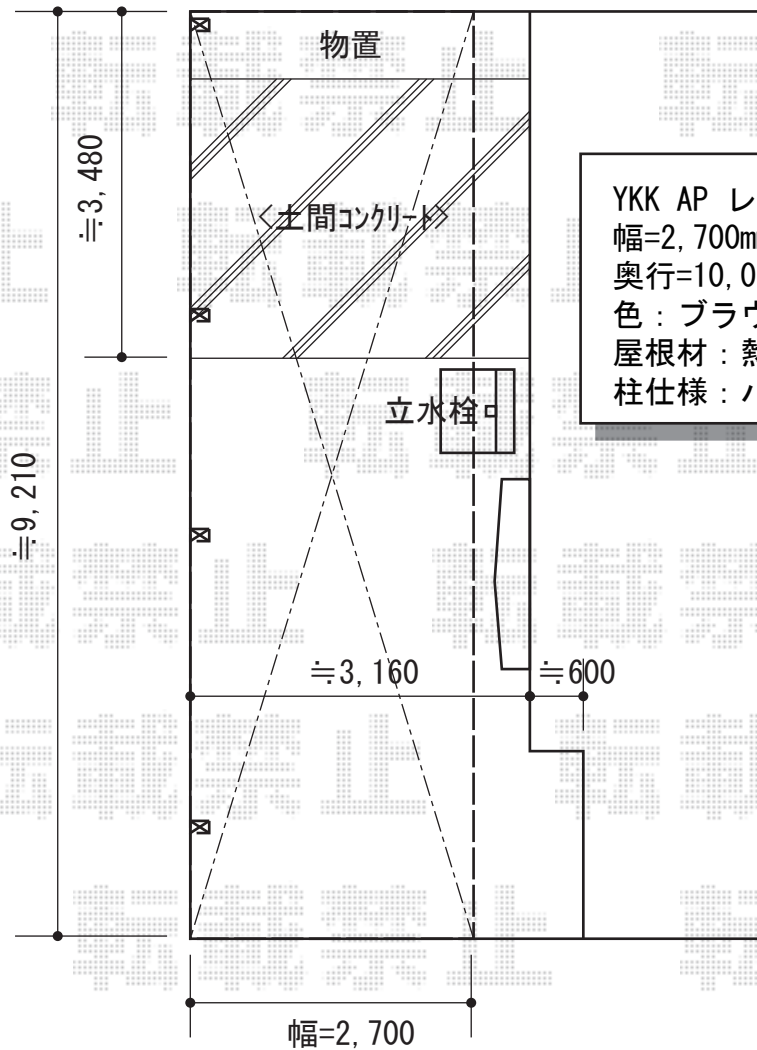

# レイナポート 縦連棟 積雪～20cm対応

YKK AP レイナポート 縦連棟 積雪～20cm対応  
幅=2,700mm  
奥行=10,064mm  
色：ブラウン  
屋根材：熱線遮断ポリカーボネート(トーマイマット)  
柱仕様：ハイルーフ柱仕様(有効高 約2,350mm)

現場状況や作図制限により概略図の内容と多少の違いが生じることがございます。  
施工時は、現場優先とさせて頂きたく思いますので、お立会い頂き、  
最終のご指示のほど、何卒、宜しくお願い致します。