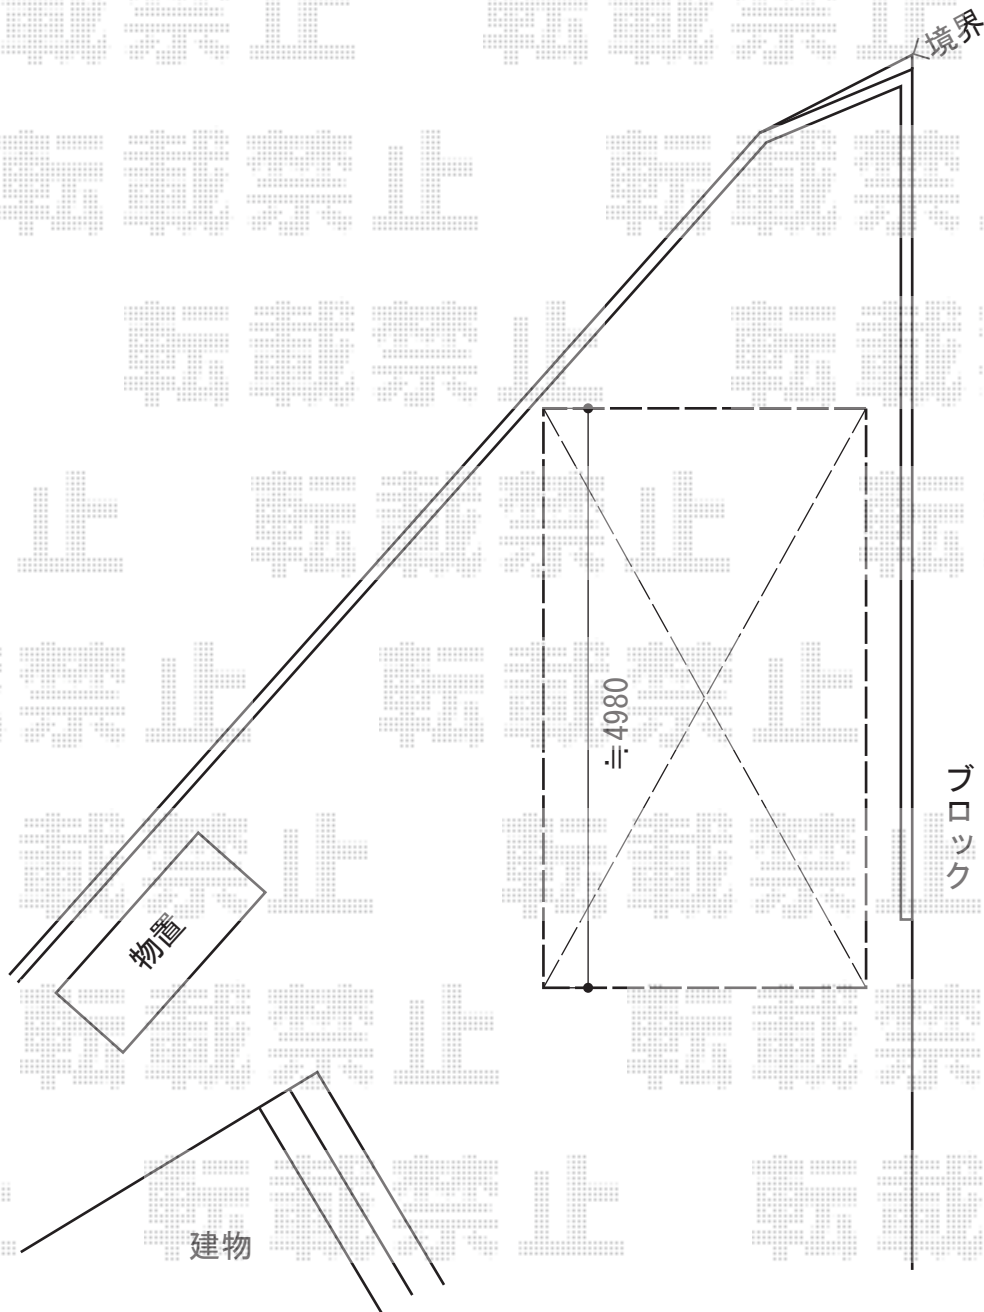

テールポートシグマIII 積雪～30cm対応

トステム テールポートシグマIII 積雪～30cm対応

幅=2,700mm

奥行=4,980mm

色：シャイングレー

屋根材：ガリレポリカ（クリアマット/すりガラス調）

柱仕様：ロング柱23仕様（有効高 約2,300mm）

オプション：サイドスクリーン1段