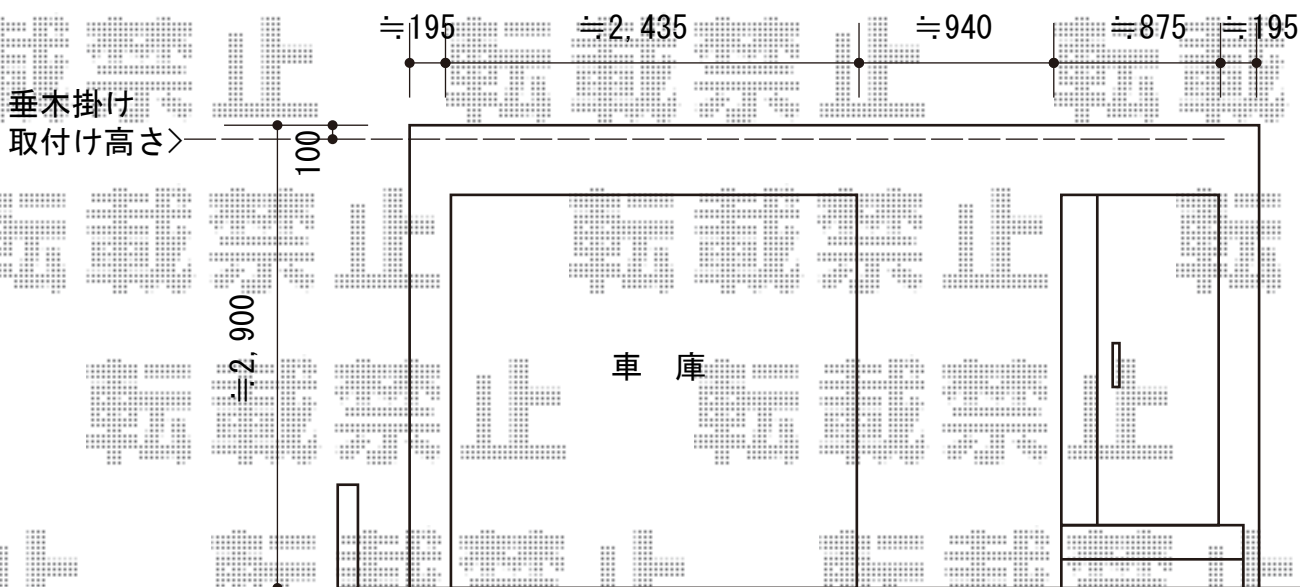

ヴェクターテラス R型 ルーフタイプ 単体 積雪~20cm対応

YKK AP ヴェクターテラス R型 ルーフタイプ 単体 積雪~20cm対応
間口=関東間2.5間 (方杖芯々4,550mm 屋根幅4,625mm)
出幅=3尺 (870mm)
色 : プラチナステン
屋根材 : ポリカーボネート (スモークブラウン)
柱仕様 : 柱無しタイプ
施工方法 : 下止め仕様

現場状況や作図制限により概略図の内容と多少の違いが生じることがございます。
施工時は、現場優先とさせて頂きたく思いますので、お立会い頂き、
最終のご指示のほど、何卒、宜しくお願い致します。