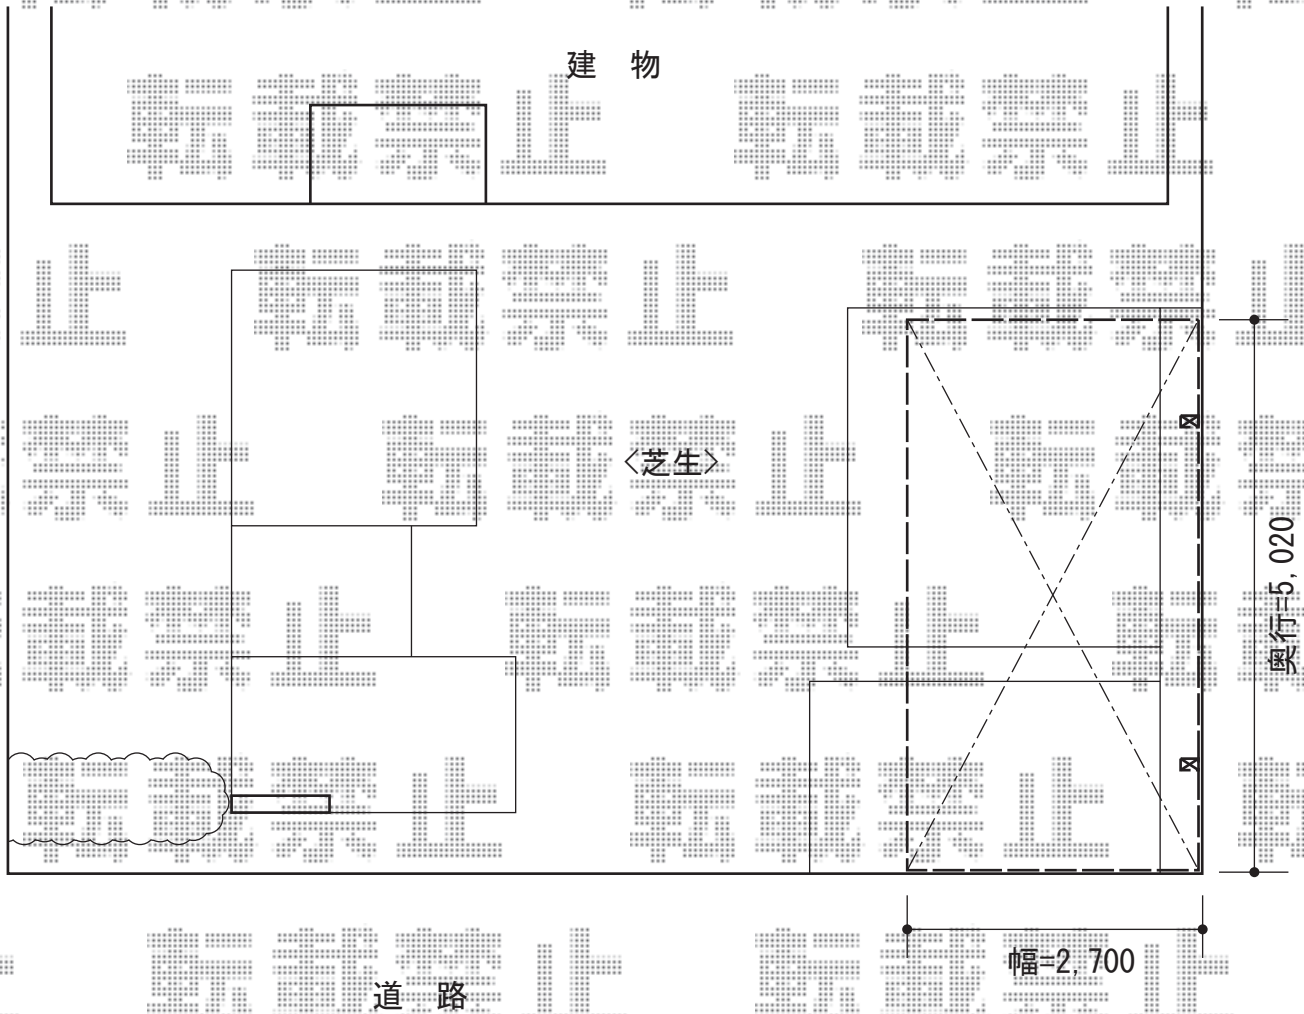

アーキフィット 積雪～20cm対応

TOEX アーキフィット 積雪～20cm対応

幅=2,400mm

奥行=5,020mm

色：シャイングレー

屋根材：熱線吸収アクアシャインポリカーボネート（クリアブルーS）

柱仕様：標準柱仕様（有効高 約2,250mm）

現場状況や作図制限により概略図の内容と多少の違いが生じることがございます。  
施工時は、現場優先とさせて頂きたく思いますので、お立会い頂き、  
最終のご指示のほど、何卒、宜しくお願い致します。