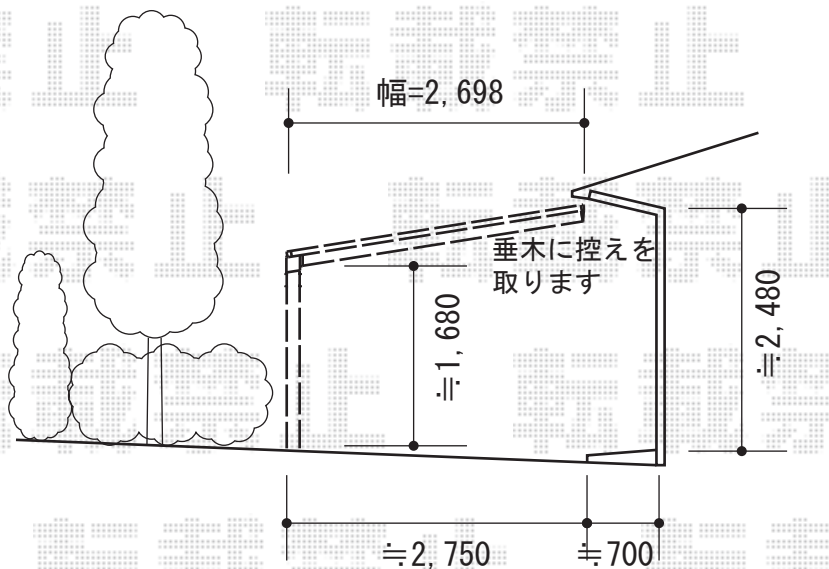

カーポート2CP-U型 単体 積雪~20cm対応

YKK AP カーポート2CP-U型 単体 積雪~20cm対応
幅=2,698mm
奥行=5,400mm
色：ブラウン
屋根材：波板ポリカーボネート（スモークブラウン）
柱仕様：標準柱仕様（有効高 約1,761mm）

現場状況や作図制限により概略図の内容と多少の違いが生じることがございます。
施工時は、現場優先とさせて頂きたく思いますので、お立会い頂き、
最終のご指示のほど、何卒、宜しくお願い致します。