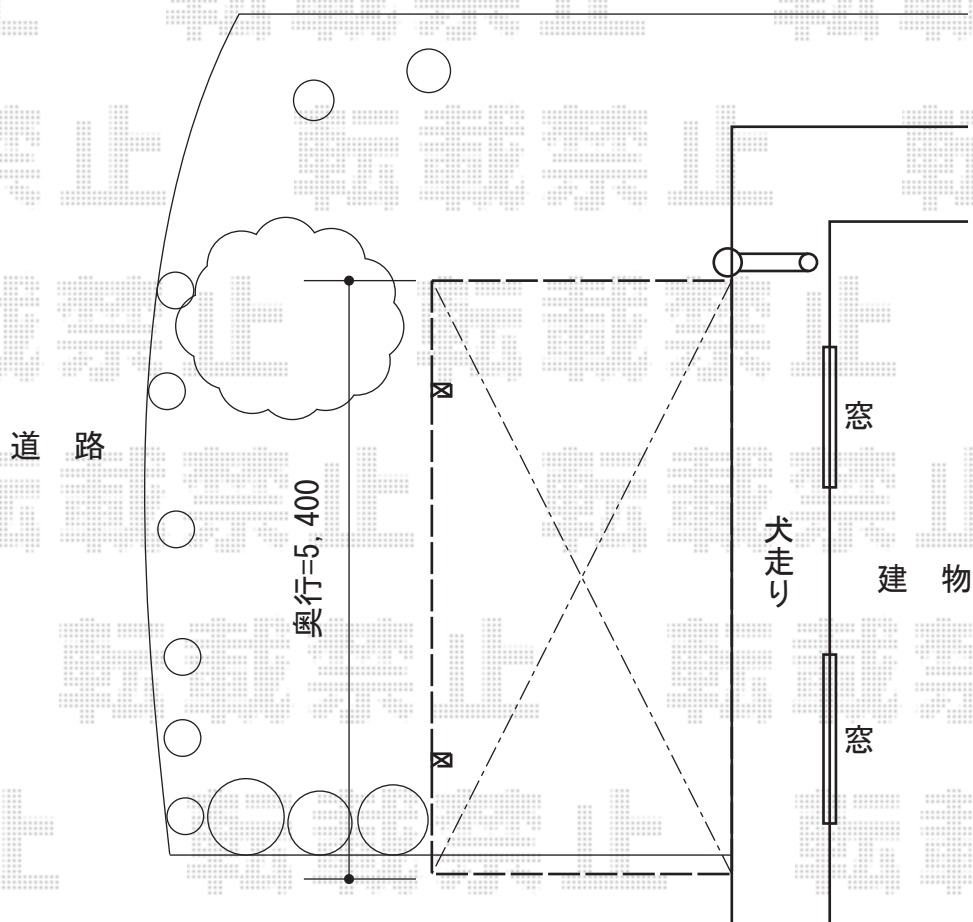

カーポート2CP-U型 単体 積雪~20cm対応

YKK AP カーポート2CP-U型 単体 積雪~20cm対応
幅=2,698mm
奥行=5,400mm
色：ブラウン
屋根材：波板ポリカーボネート（スモークブラウン）
柱仕様：標準柱仕様（有効高 約1,761mm）

現場状況や作図制限により概略図の内容と多少の違いが生じることがございます。
施工時は、現場優先とさせて頂きたく思いますので、お立会い頂き、
最終のご指示のほど、何卒、宜しくお願い致します。