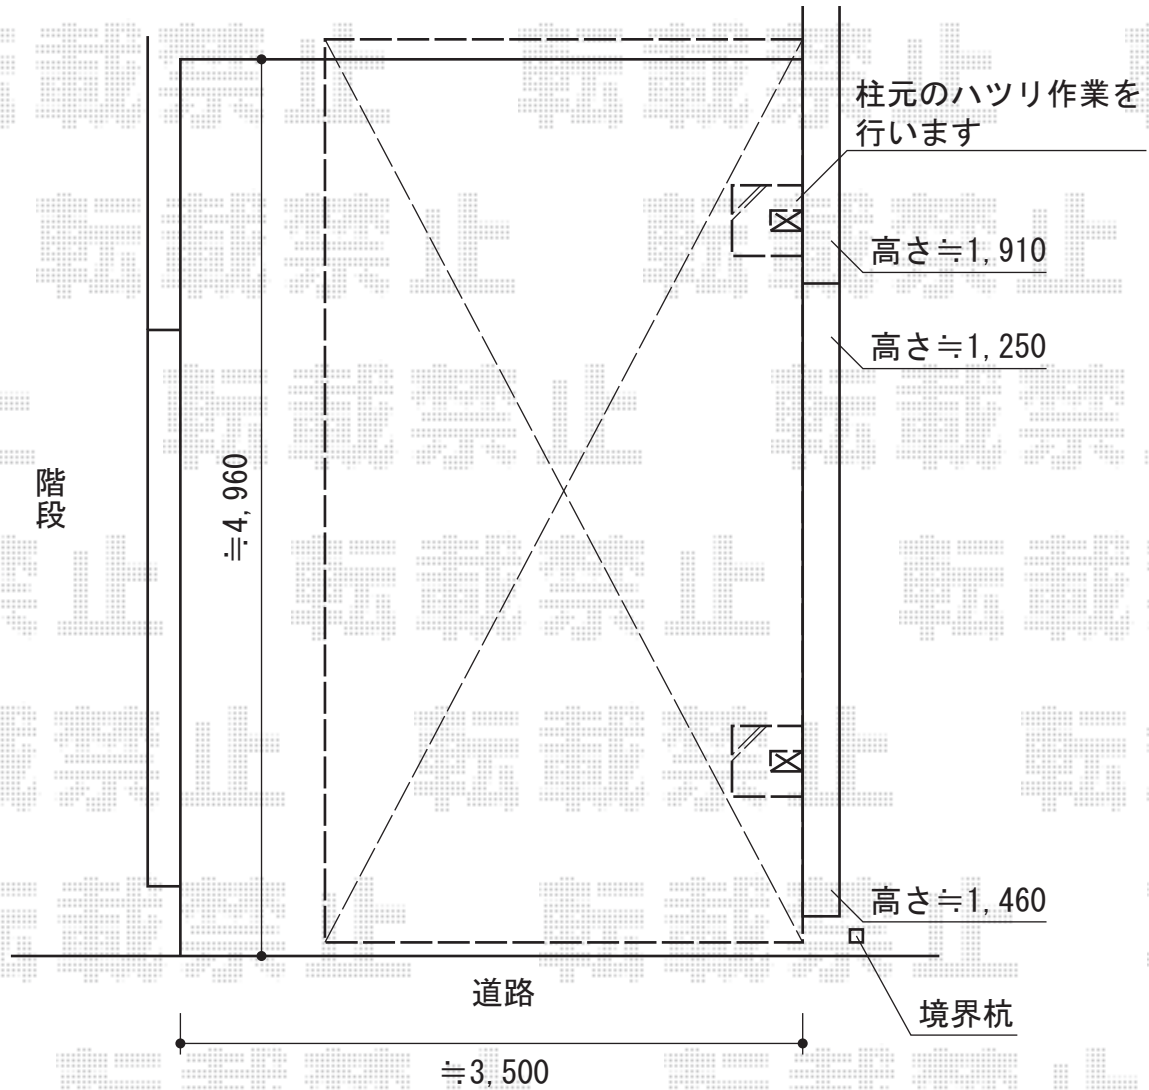

プレシオサポート 積雪～20cm対応

Value Select プレシオサポート 積雪～20cm対応

幅=2,700mm

奥行=5,052mm

色：グレースブラウン

屋根材：熱線遮断ポリカーボネート（スカイブルーマット調）

柱仕様：ハイルーフ柱仕様（有効高 約2,250mm）

現場状況や作図制限により概略図の内容と多少の違いが生じることがございます。
施工時は、現場優先とさせて頂きたく思いますので、お立会い頂き、
最終のご指示のほど、何卒、宜しくお願い致します。