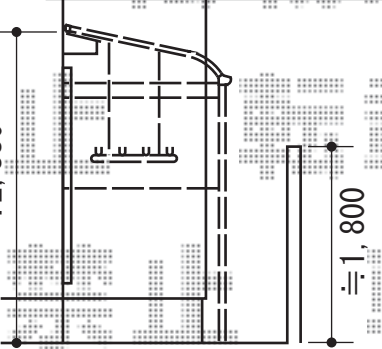

ライザーテラスII R型 テラスタイプ 単体 積雪～20cm対応

トステム ライザーテラスII R型 テラスタイプ 単体 積雪～20cm対応
 間口=関東間2.0間 (柱芯々3,440mm 屋根幅3,660mm)
 出幅=5尺 (1,485mm)
 色：シャイングレー
 屋根材：ポリカーボネート (クリアマット・すりガラス調)
 柱仕様：長柱位置固定タイプ (柱2本)
 施工方法：上止め仕様
 追加部材：側面スクリーン・ランマパネル
 追加部材：取り下げ式物干し長尺 (取付棧付)

トステム 前面スクリーン 1.0間or2.0間
 パネル材：ポリカーボネート (クリアマット・すりガラス調)
 色：シャイングレー

施工に際して、
 オプション：物干しの
 取付け位置・高さの
 ご確認を頂けますよう
 お願い致します。

トステム ライザーテラスII R型 テラスタイプ 単体 積雪～20cm対応
 間口=関東間2.0間 (柱芯々3,440mm 屋根幅3,660mm)
 出幅=4尺 (1,185mm)
 色：シャイングレー
 屋根材：ポリカーボネート (クリアマット・すりガラス調)
 柱仕様：長柱位置固定タイプ (柱2本)
 施工方法：上止め仕様
 追加部材：側面スクリーン・ランマパネル
 追加部材：取り下げ式物干し長尺 (取付棧付)

トステム 前面スクリーン 1.0間or2.0間
 パネル材：ポリカーボネート (クリアマット・すりガラス調)
 色：シャイングレー

施工に際して、
 オプション：物干しの
 取付け位置・高さの
 ご確認を頂けますよう
 お願い致します。

現場状況や作図制限により概略図の内容と多少の違いが生じることがございます。
 施工時は、現場優先とさせて頂きたく思いますので、お立会い頂き、
 最終のご指示のほど、何卒、宜しくお願い致します。