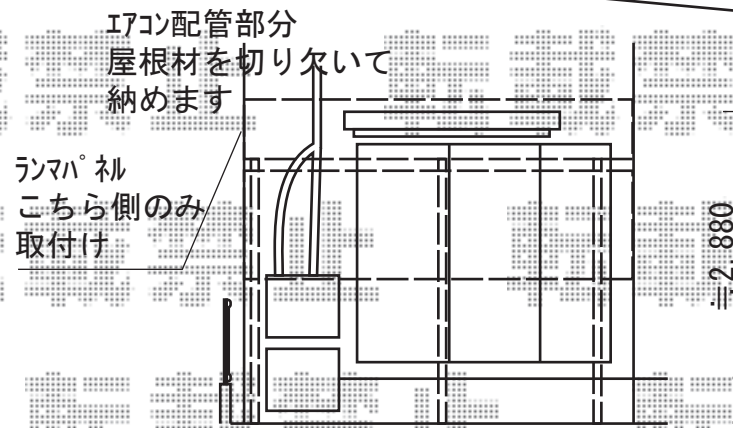

ライザーテラスII R型 テラスタイプ 単体 積雪～20cm対応

トステム ライザーテラスII R型 テラスタイプ 単体 積雪～20cm対応
 間口=関東間2.0間 (柱芯々3,440mm 屋根幅3,660mm)
 出幅=5尺 (1,485mm)
 色：シャイングレー
 屋根材：ポリカーボネート (クリアマット・すりガラス調)
 柱仕様：長柱位置固定タイプ (柱2本)
 施工方法：上止め仕様
 追加部材：側面スクリーン・ランマパネル
 追加部材：取り下げ式物干し長尺 (取付棧付)

トステム 前面スクリーン 1.0間or2.0間
 パネル材：ポリカーボネート (クリアマット・すりガラス調)
 色：シャイングレー

施工に際して、
 オプション：物干しの
 取付け位置・高さの
 ご確認を頂けますよう
 お願い致します。

トステム ライザーテラスII R型 テラスタイプ 単体 積雪～20cm対応
 間口=関東間2.0間 (柱芯々3,440mm 屋根幅3,660mm)
 出幅=4尺 (1,185mm)
 色：シャイングレー
 屋根材：ポリカーボネート (クリアマット・すりガラス調)
 柱仕様：長柱位置固定タイプ (柱2本)
 施工方法：上止め仕様
 追加部材：側面スクリーン・ランマパネル
 追加部材：取り下げ式物干し長尺 (取付棧付)

トステム 前面スクリーン 1.0間or2.0間
 パネル材：ポリカーボネート (クリアマット・すりガラス調)
 色：シャイングレー

施工に際して、
 オプション：物干しの
 取付け位置・高さの
 ご確認を頂けますよう
 お願い致します。

現場状況や作図制限により概略図の内容と多少の違いが生じることがございます。
 施工時は、現場優先とさせて頂きたく思いますので、お立会い頂き、
 最終のご指示のほど、何卒、宜しくお願い致します。