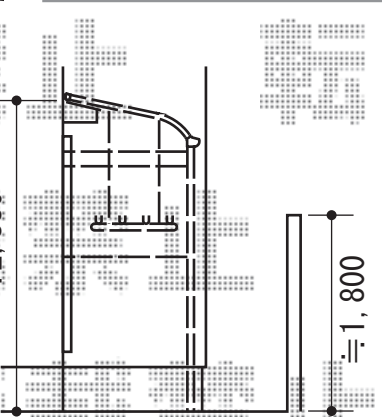

ライザーテラスII R型 テラスタイプ 単体 積雪～20cm対応

トステム ライザーテラスII R型 テラスタイプ 単体 積雪～20cm対応
 間口=関東間2.0間 (柱芯々3,440mm 屋根幅3,660mm)
 出幅=5尺 (1,485mm)
 色：シャイングレー
 屋根材：ポリカーボネート (クリアマット・すりガラス調)
 柱仕様：長柱位置固定タイプ (柱2本)
 施工方法：上止め仕様
 追加部材：側面スクリーン・ランマパネル
 追加部材：取り下げ式物干し長尺 (取付棧付)

トステム 前面スクリーン 1.0間or2.0間
 パネル材：ポリカーボネート (クリアマット・すりガラス調)
 色：シャイングレー

施工に際して、
 オプション：物干しの
 取付け位置・高さの
 ご確認を頂けますよう
 お願い致します。

トステム ライザーテラスII R型 テラスタイプ 単体 積雪～20cm対応
 間口=関東間2.0間 (柱芯々3,440mm 屋根幅3,660mm)
 出幅=4尺 (1,185mm)
 色：シャイングレー
 屋根材：ポリカーボネート (クリアマット・すりガラス調)
 柱仕様：長柱位置固定タイプ (柱2本)
 施工方法：上止め仕様
 追加部材：側面スクリーン・ランマパネル
 追加部材：取り下げ式物干し長尺 (取付棧付)

トステム 前面スクリーン 1.0間or2.0間
 パネル材：ポリカーボネート (クリアマット・すりガラス調)
 色：シャイングレー

施工に際して、
 オプション：物干しの
 取付け位置・高さの
 ご確認を頂けますよう
 お願い致します。

現場状況や作図制限により概略図の内容と多少の違いが生じることがございます。
 施工時は、現場優先とさせて頂きたく思いますので、お立会い頂き、
 最終のご指示のほど、何卒、宜しくお願い致します。