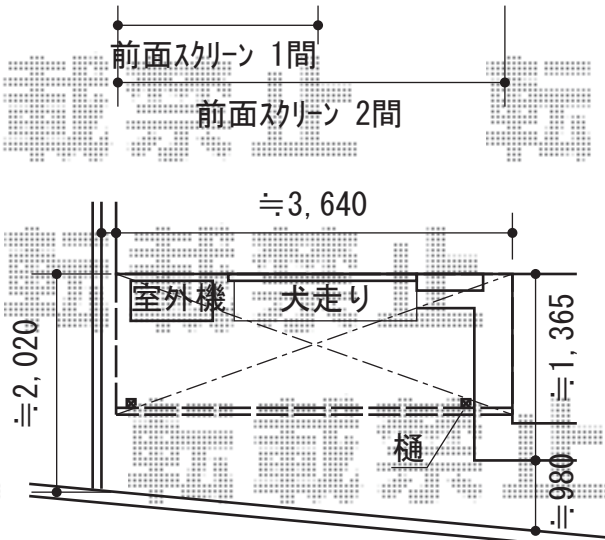

ライザーテラスII R型 テラスタイプ 単体 積雪～20cm対応

トステム ライザーテラスII R型 テラスタイプ 単体 積雪～20cm対応
 間口=関東間2.0間 (柱芯々3,440mm 屋根幅3,660mm)
 出幅=5尺 (1,485mm)
 色：シャイングレー
 屋根材：ポリカーボネート (クリアマット・すりガラス調)
 柱仕様：長柱位置固定タイプ (柱2本)
 施工方法：上止め仕様
 追加部材：側面スクリーン・ランマパネル
 追加部材：取り下げ式物干し長尺 (取付棧付)

トステム 前面スクリーン 1.0間or2.0間
 パネル材：ポリカーボネート (クリアマット・すりガラス調)
 色：シャイングレー

施工に際して、
 オプション：物干しの
 取付け位置・高さの
 ご確認を頂けますよう
 お願い致します。

トステム ライザーテラスII R型 テラスタイプ 単体 積雪～20cm対応
 間口=関東間2.0間 (柱芯々3,440mm 屋根幅3,660mm)
 出幅=4尺 (1,185mm)
 色：シャイングレー
 屋根材：ポリカーボネート (クリアマット・すりガラス調)
 柱仕様：長柱位置固定タイプ (柱2本)
 施工方法：上止め仕様
 追加部材：側面スクリーン・ランマパネル
 追加部材：取り下げ式物干し長尺 (取付棧付)

トステム 前面スクリーン 1.0間or2.0間
 パネル材：ポリカーボネート (クリアマット・すりガラス調)
 色：シャイングレー

施工に際して、
 オプション：物干しの
 取付け位置・高さの
 ご確認を頂けますよう
 お願い致します。

現場状況や作図制限により概略図の内容と多少の違いが生じることがございます。
 施工時は、現場優先とさせて頂きたく思いますので、お立会い頂き、
 最終のご指示のほど、何卒、宜しくお願い致します。