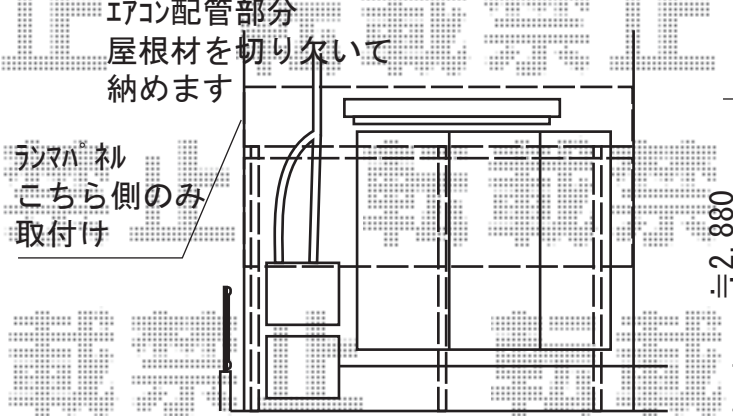

ライザーテラスII R型 テラスタイプ 単体 積雪～20cm対応

トステム ライザーテラスII R型 テラスタイプ 単体 積雪～20cm対応
 間口=関東間2.0間 (柱芯々3,440mm 屋根幅3,660mm)
 出幅=5尺 (1,485mm)
 色：シャイングレー
 屋根材：ポリカーボネート (クリアマット・すりガラス調)
 柱仕様：長柱位置固定タイプ (柱2本)
 施工方法：上止め仕様
 追加部材：側面スクリーン・ランマパネル
 追加部材：取り下げ式物干し長尺 (取付棧付)

トステム 前面スクリーン 1.0間or2.0間
 パネル材：ポリカーボネート (クリアマット・すりガラス調)
 色：シャイングレー

施工に際して、
 オプション：物干しの
 取付け位置・高さの
 ご確認を頂けますよう
 お願い致します。

トステム ライザーテラスII R型 テラスタイプ 単体 積雪～20cm対応
 間口=関東間2.0間 (柱芯々3,440mm 屋根幅3,660mm)
 出幅=4尺 (1,185mm)
 色：シャイングレー
 屋根材：ポリカーボネート (クリアマット・すりガラス調)
 柱仕様：長柱位置固定タイプ (柱2本)
 施工方法：上止め仕様
 追加部材：側面スクリーン・ランマパネル
 追加部材：取り下げ式物干し長尺 (取付棧付)

トステム 前面スクリーン 1.0間or2.0間
 パネル材：ポリカーボネート (クリアマット・すりガラス調)
 色：シャイングレー

施工に際して、
 オプション：物干しの
 取付け位置・高さの
 ご確認を頂けますよう
 お願い致します。

現場状況や作図制限により概略図の内容と多少の違いが生じることがございます。
 施工時は、現場優先とさせて頂きたく思いますので、お立会い頂き、
 最終のご指示のほど、何卒、宜しくお願い致します。