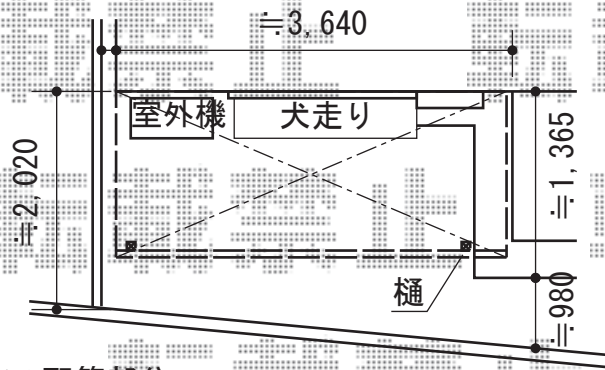

ライザーテラスII R型 テラスタイプ 単体 積雪～20cm対応

トステム ライザーテラスII R型 テラスタイプ 単体 積雪～20cm対応
 間口=関東間2.0間 (柱芯々3,440mm 屋根幅3,660mm)
 出幅=5尺 (1,485mm)
 色：シャイングレー
 屋根材：ポリカーボネート (クリアマット・すりガラス調)
 柱仕様：長柱位置固定タイプ (柱2本)
 施工方法：上止め仕様
 追加部材：側面スクリーン・ランマパネル
 追加部材：取り下げ式物干し長尺 (取付棧付)

トステム 前面スクリーン 1.0間or2.0間
 パネル材：ポリカーボネート (クリアマット・すりガラス調)
 色：シャイングレー

施工に際して、
 オプション：物干しの
 取付け位置・高さの
 ご確認を頂けますよう
 お願い致します。

トステム ライザーテラスII R型 テラスタイプ 単体 積雪～20cm対応
 間口=関東間2.0間 (柱芯々3,440mm 屋根幅3,660mm)
 出幅=4尺 (1,185mm)
 色：シャイングレー
 屋根材：ポリカーボネート (クリアマット・すりガラス調)
 柱仕様：長柱位置固定タイプ (柱2本)
 施工方法：上止め仕様
 追加部材：側面スクリーン・ランマパネル
 追加部材：取り下げ式物干し長尺 (取付棧付)

トステム 前面スクリーン 1.0間or2.0間
 パネル材：ポリカーボネート (クリアマット・すりガラス調)
 色：シャイングレー

施工に際して、
 オプション：物干しの
 取付け位置・高さの
 ご確認を頂けますよう
 お願い致します。

現場状況や作図制限により概略図の内容と多少の違いが生じることがございます。
 施工時は、現場優先とさせて頂きたく思いますので、お立会い頂き、
 最終のご指示のほど、何卒、宜しくお願い致します。