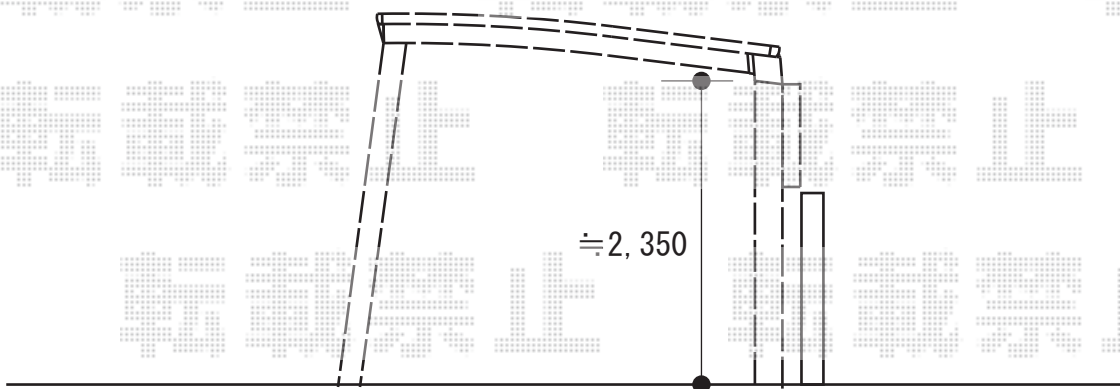

レイナポート 積雪～20cm対応

YKK AP レイナポート 積雪～20cm対応

幅=3,000mm

奥行=5,768mm

色：ブラウン

屋根材：熱線遮断ポリカーボネート（トーマイマツト）

柱仕様：ハイルーフ柱仕様（有効高 約2,350mm）

YKK AP サイドパネル 1段仕様

奥行サイズ：長さ57用

高さ=1,036mm

色：ブラウン

パネル材：【仮】ポリカーボネート（トーマイマツト）

オプション：着脱式サポート（標準・ハイルーフ兼用）×2本

現場状況や作図制限により概略図の内容と多少の違いが生じることがございます。
施工時は、現場優先とさせて頂きたく思いますので、お立会い頂き、
最終のご指示のほど、何卒、宜しくお願い致します。

EX-SHOP
HTTP://WWW.EX-SHOP.NET