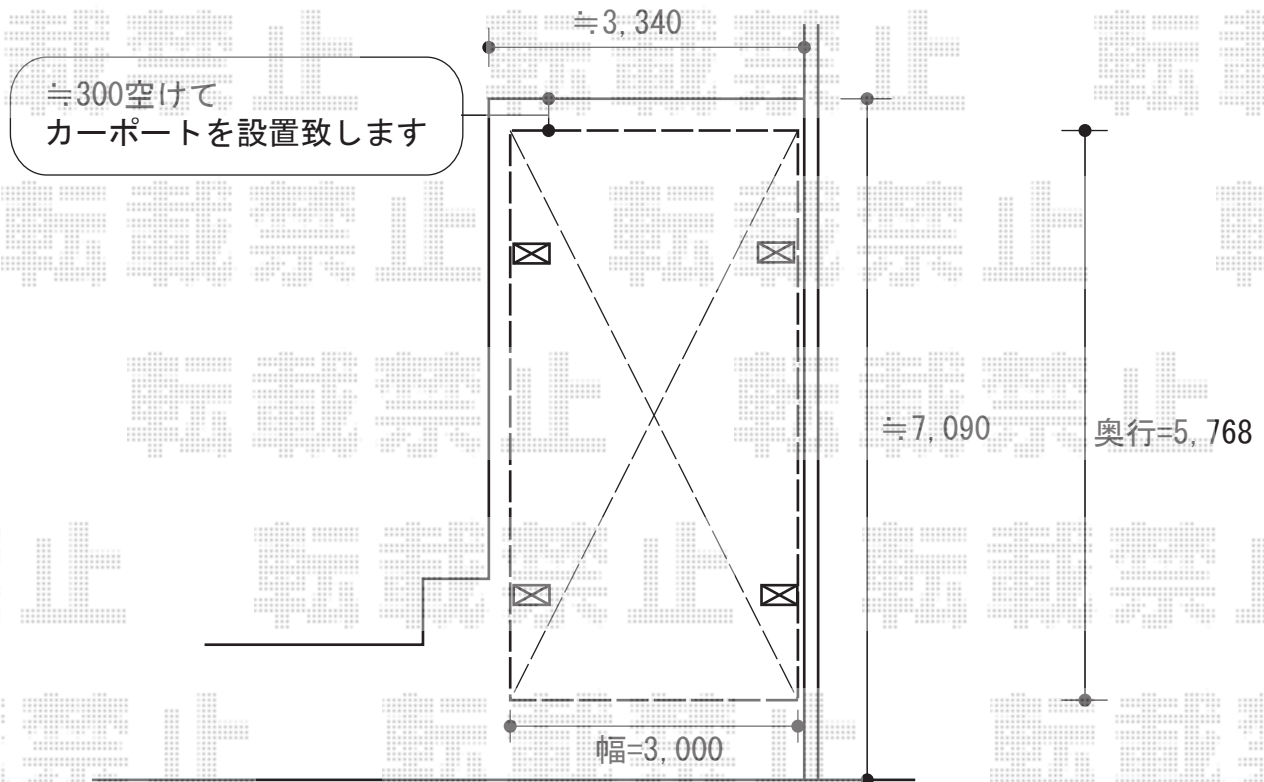

レイナポート 積雪～20cm対応

YKK AP レイナポート 積雪～20cm対応

幅=3,000mm

奥行=5,768mm

色：ブラウン

屋根材：熱線遮断ポリカーボネート（トーマイマツト）

柱仕様：ハイルーフ柱仕様（有効高 約2,350mm）

YKK AP サイドパネル 1段仕様

奥行サイズ：長さ57用

高さ=1,036mm

色：ブラウン

パネル材：【仮】ポリカーボネート（トーマイマツト）

オプション：着脱式サポート（標準・ハイルーフ兼用）×2本

現場状況や作図制限により概略図の内容と多少の違いが生じることがございます。
施工時は、現場優先とさせて頂きたく思いますので、お立会い頂き、
最終のご指示のほど、何卒、宜しくお願い致します。

EX-SHOP
HTTP://WWW.EX-SHOP.NET