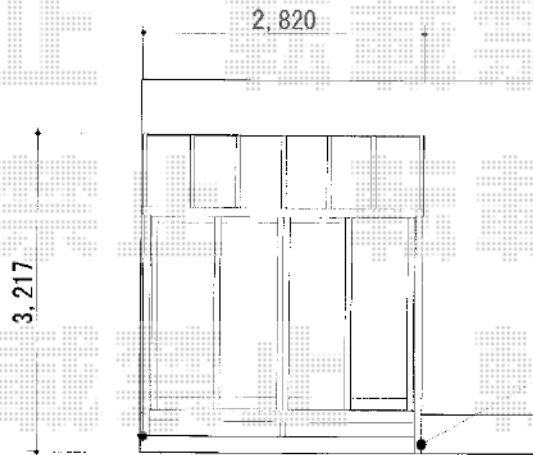

ほせるんですII F型 床納まり 積雪～20cm対応

タイルデッキの外

トステム ほせるんですII F型 床納まり 積雪～20cm対応
寸法=間口 関東1.5間 (2,730mm) × 出幅 9尺 (2,685mm)
正面ユニット：テラス (4枚建)
側面ユニット：【左右共】テラス (4枚建)
色：ブラック
屋根材：ポリカーボネート (クリアマット/すりガラス調)
床材：塩ビデッキボード (木目)
オプション：網戸セット/側面付物干し