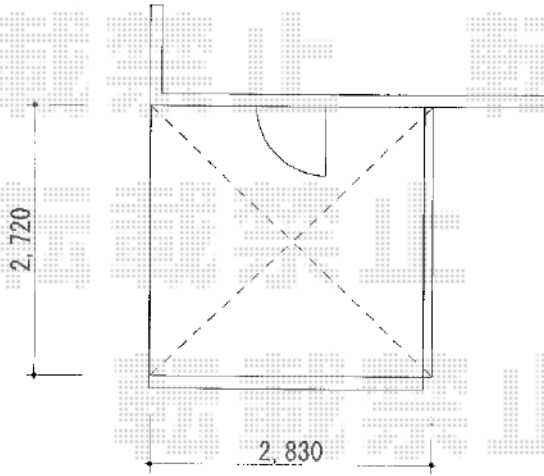

ほせるんですII F型 床納まり 積雪～20cm対応

タイルデッキの外

トステム ほせるんですII F型 床納まり 積雪～20cm対応
寸法=間口 関東1.5間 (2,730mm) × 出幅 9尺 (2,685mm)
正面ユニット：テラス (4枚建)
側面ユニット：【左右共】テラス (4枚建)
色：ブラック
屋根材：ポリカーボネート (クリアマット/すりガラス調)
床材：塩ビデッキボード (木目)
オプション：網戸セット/側面付物干し

タイルデッキ上にアンカー止め

現場状況や作図制限により概略図の内容と多少の違いが生じることがございます。
施工時は、現場優先とさせて頂きたく思いますので、お立会い頂き、
最終のご指示のほど、何卒、宜しくお願い致します。

全ての著作権は、エクスショップに帰属します。当社とのお取引目的外の使用・複製・転載禁止となっております。

EX-SHOP
HTTP://WWW.EX-SHOP.NET

担当：岡本