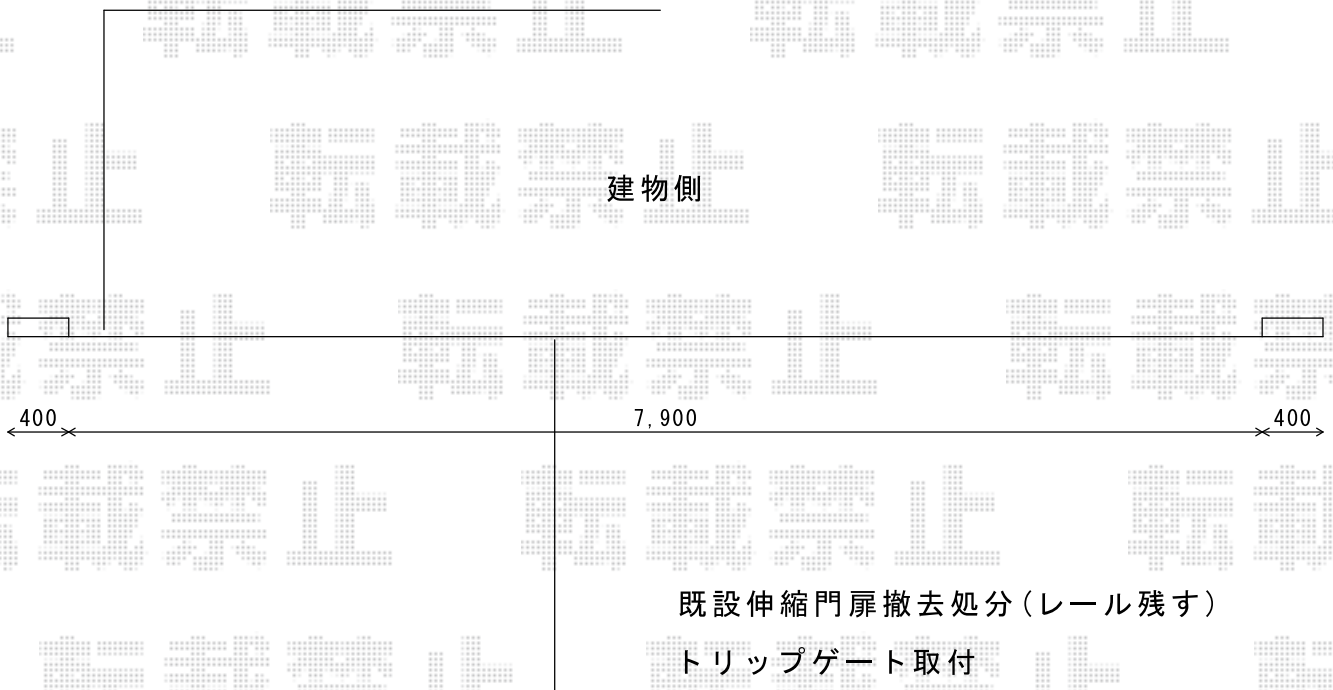

トリップゲート PB型 ノンレール 両開き

既設ブロック塀 3列8段撤去処分
撤去後、土間コンクリート打設

Value Select 【在庫品】トリップゲート PB型 ノンレール 両開き
開口幅=8,068mm
全幅=8,168mm
たたみ幅=453mm×2
高さ=1,200mm
色：ステンカラー
キャスター数：6箇所
落棒数：4本

現場状況や作図制限により概略図の内容と多少の違いが生じることがございます。
施工時は、現場優先とさせて頂きたく思いますので、お立会い頂き、
最終のご指示のほど、何卒、宜しくお願い致します。