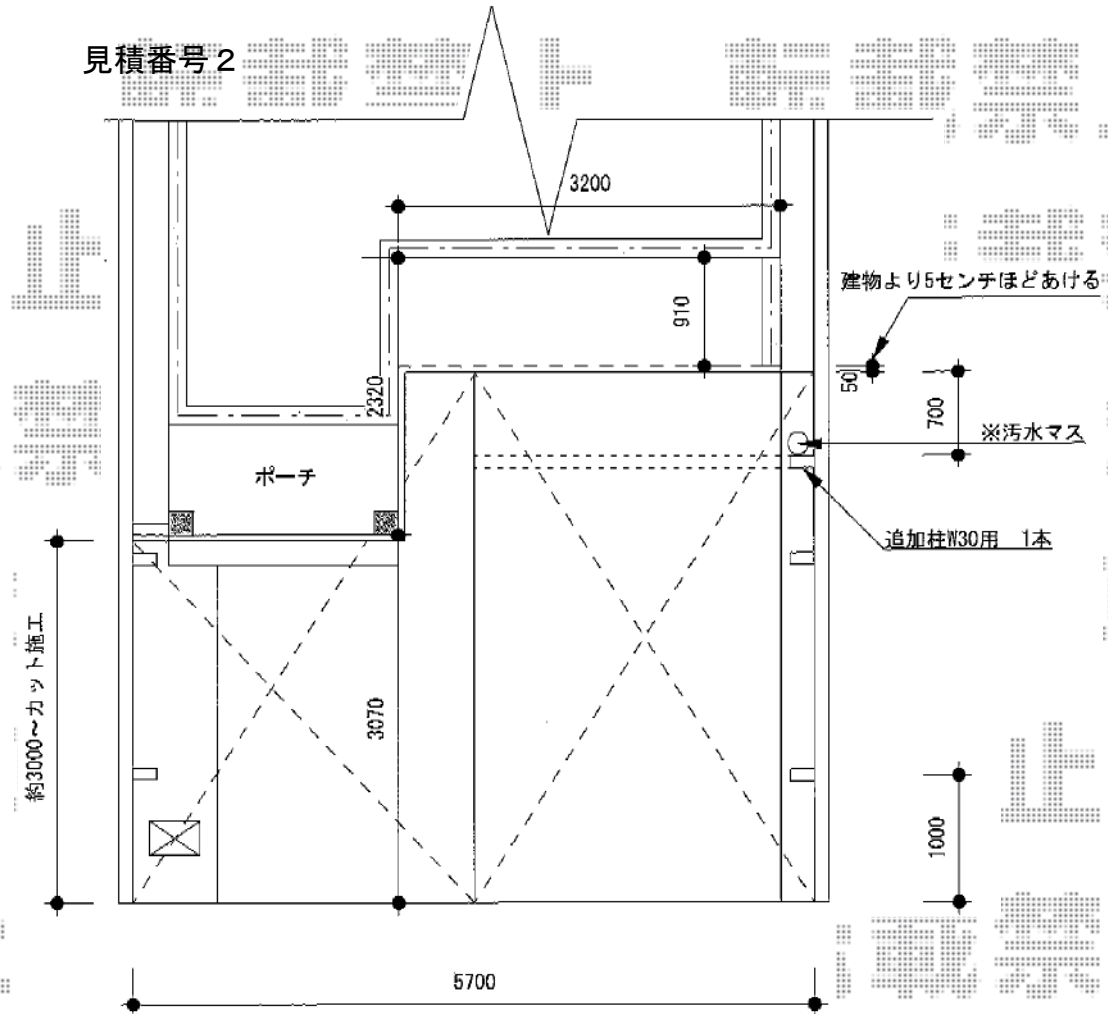

レイナツインポート 基本セット 積雪～20cm対応

見積番号2

YKK AP レйнаツインポート 基本セット 積雪～20cm対応
幅=5,983mm
奥行=5,052mm
色：【仮】カームブラック
屋根材：ポリカーボネート（アースブルー）
柱仕様：ハイルーフ柱仕様（有効高 約2,355mm）

現場状況や作図制限により概略図の内容と多少の違いが生じることがございます。
施工時は、現場優先とさせて頂きたく思いますので、お立会い頂き、
最終のご指示のほど、何卒、宜しくお願い致します。