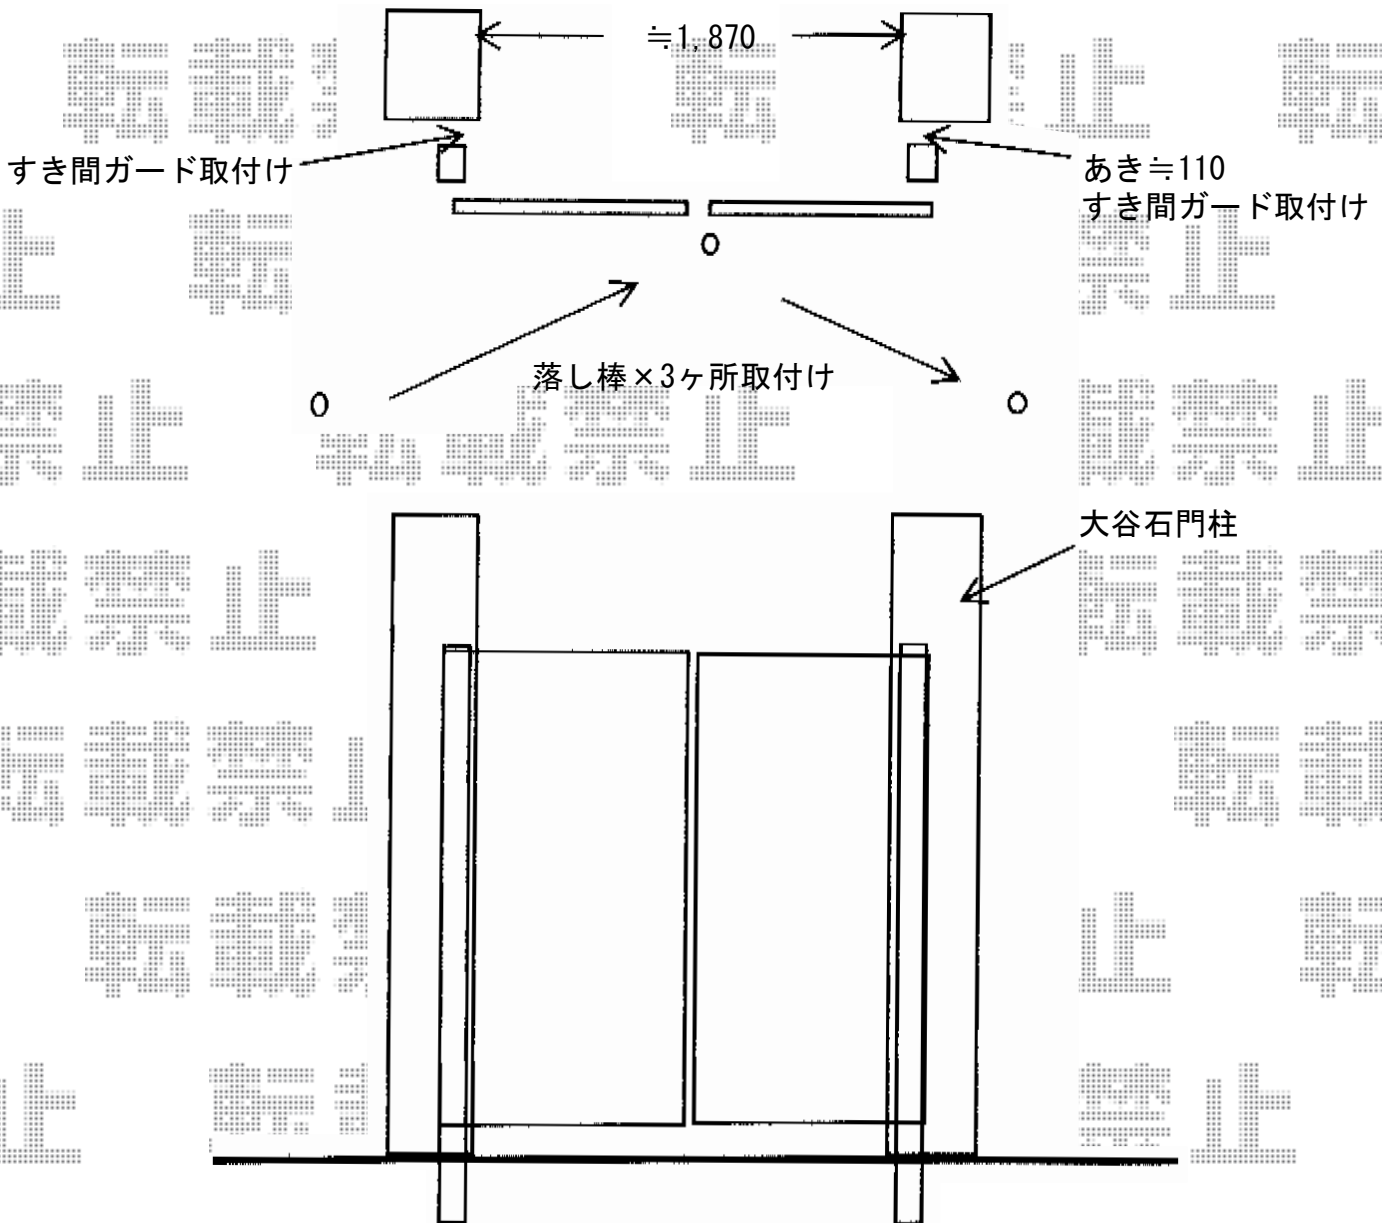

# エルネクス門扉 M-LA型 両開き 門柱タイプ

TOEX エルネクス門扉 M-LA型 両開き 門柱タイプ  
扉1枚 (W×H) = (900mm×2,000mm)  
色：シャイングレー  
錠：シリンダーU錠  
開き：内開き  
オプション：吊り元側隙間ガード/数量：2

現場状況や作図制限により概略図の内容と多少の違いが生じることがございます。  
施工時は、現場優先とさせて頂きたく思いますので、お立会い頂き、  
最終のご指示のほど、何卒、宜しくお願い致します。