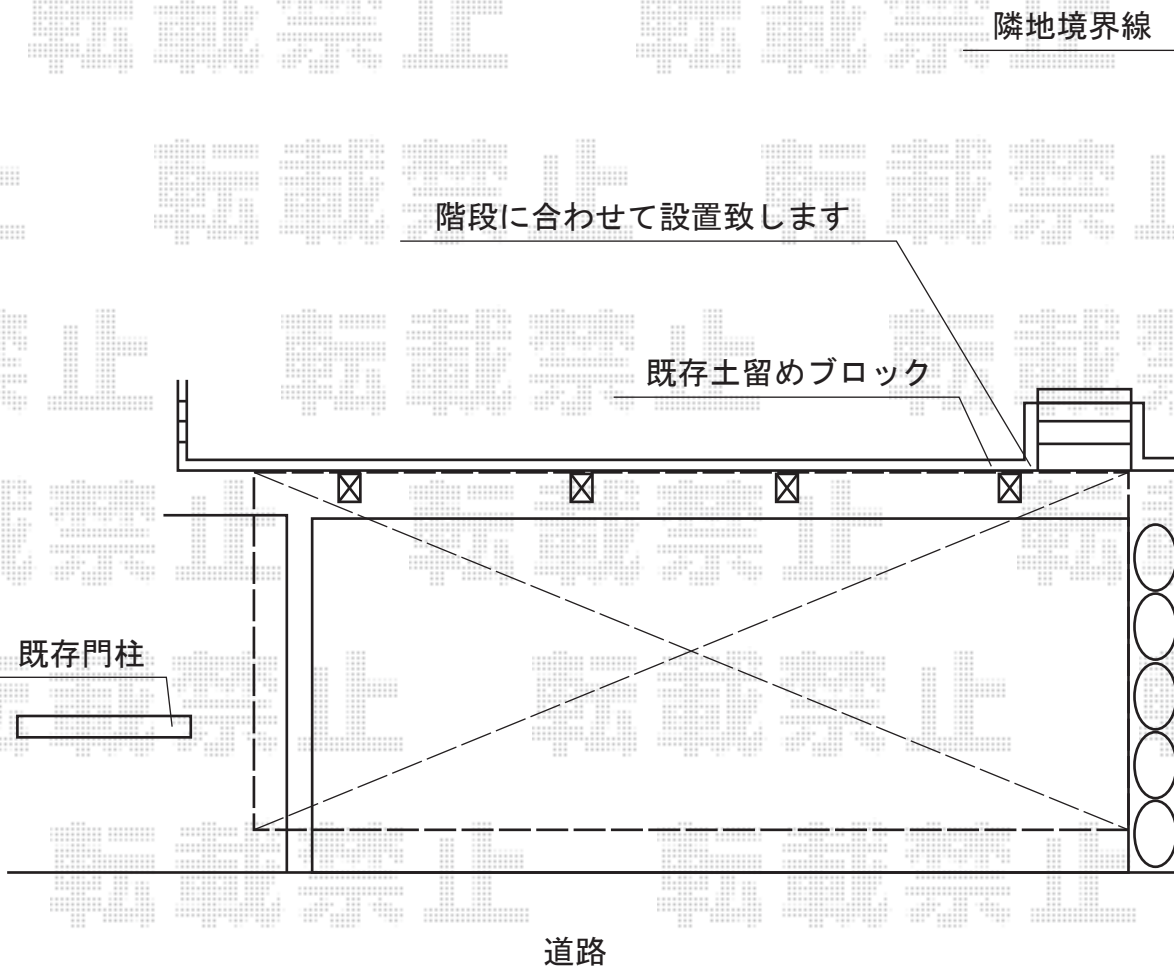

レイナポート 縦連棟 積雪～20cm対応

YKK AP レイナポート 縦連棟 積雪～20cm対応  
幅=2,400mm  
奥行=10,064mm  
色：ブラウン  
屋根材：ポリカーボネート（スモークブラウン）  
柱仕様：ハイルーフ柱仕様（有効高 約2,350mm）

現場状況や作図制限により概略図の内容と多少の違いが生じることがございます。  
施工時は、現場優先とさせて頂きたく思いますので、お立会い頂き、  
最終のご指示のほど、何卒、宜しくお願い致します。