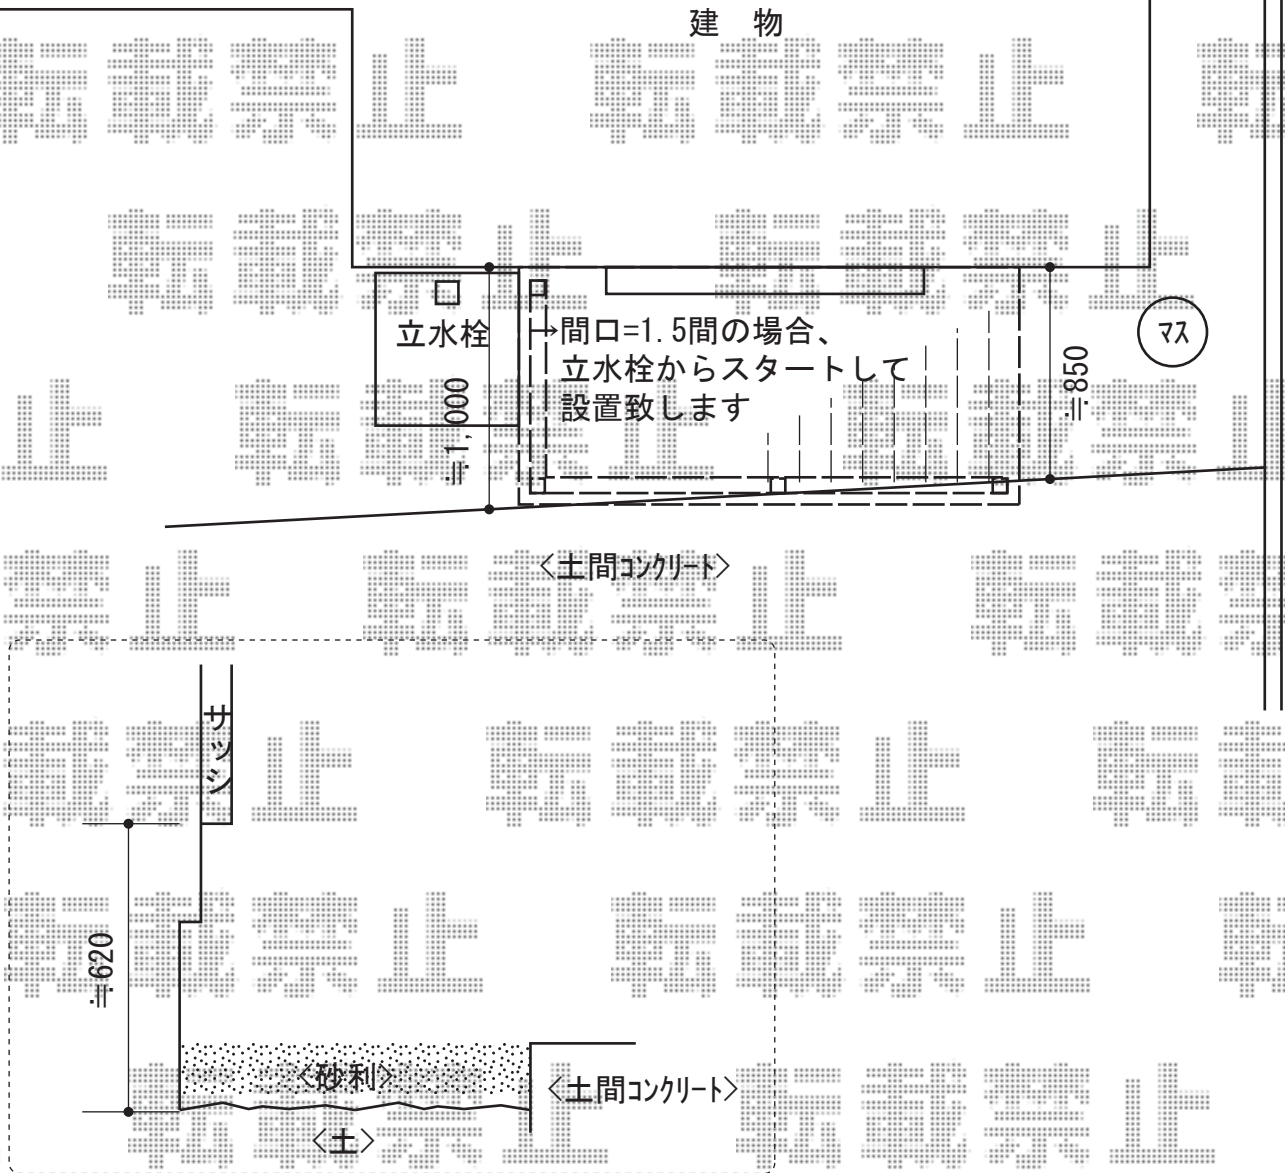

リウッドデッキ 200 単体

YKK AP リウッドデッキ 200 単体
間口=1.5間 (2,651mm)
出幅=3尺 (920mm)
色：床板/ナチュラルブラウン 東柱/プラチナステン
床板：縦貼り
東柱：Hタイプ (600~700mm)

YKK AP リウッドデッキ200 シンプルモダンデッキフェンス2型<横格子2本>
本体1枚 (W×H) = (1,161mm×748mm) × 2枚 / (961mm×748mm) × 1枚
中柱：T80×1本
端柱(2本入)：T80×1セット
90度専用角柱：T80×1本
色：プラチナステン
追加部材：デッキ材補強材×1

現場状況や作図制限により概略図の内容と多少の違いが生じることがございます。
施工時は、現場優先とさせて頂きたく思いますので、お立会い頂き、
最終のご指示のほど、何卒、宜しくお願い致します。

EX-SHOP
HTTP://WWW.EX-SHOP.NET

担当：岡本

全ての著作権は、エクスショップに帰属します。当社とのお取引目的外の使用・複製・転載禁止となっております。