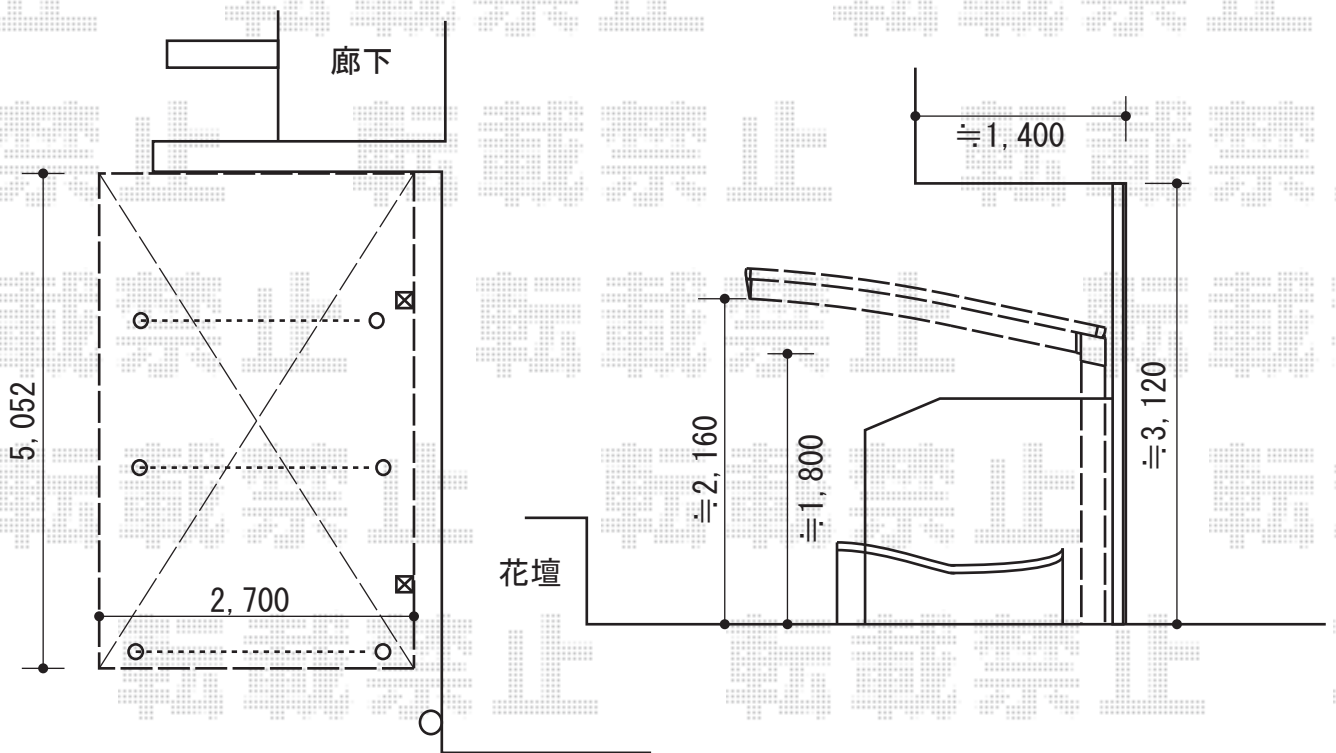

プレシオスポート 積雪～20cm対応

Value Select プレシオスポート 積雪～20cm対応
幅=2,700mm
奥行=5,052mm
色：グレースブラウン
屋根材：ポリカーボネート（ガラスマット）
柱仕様：標準柱仕様（有効高 約1,800mm）

現場状況や作図制限により概略図の内容と多少の違いが生じることがございます。
施工時は、現場優先とさせて頂きたく思いますので、お立会い頂き、
最終のご指示のほど、何卒、宜しくお願い致します。